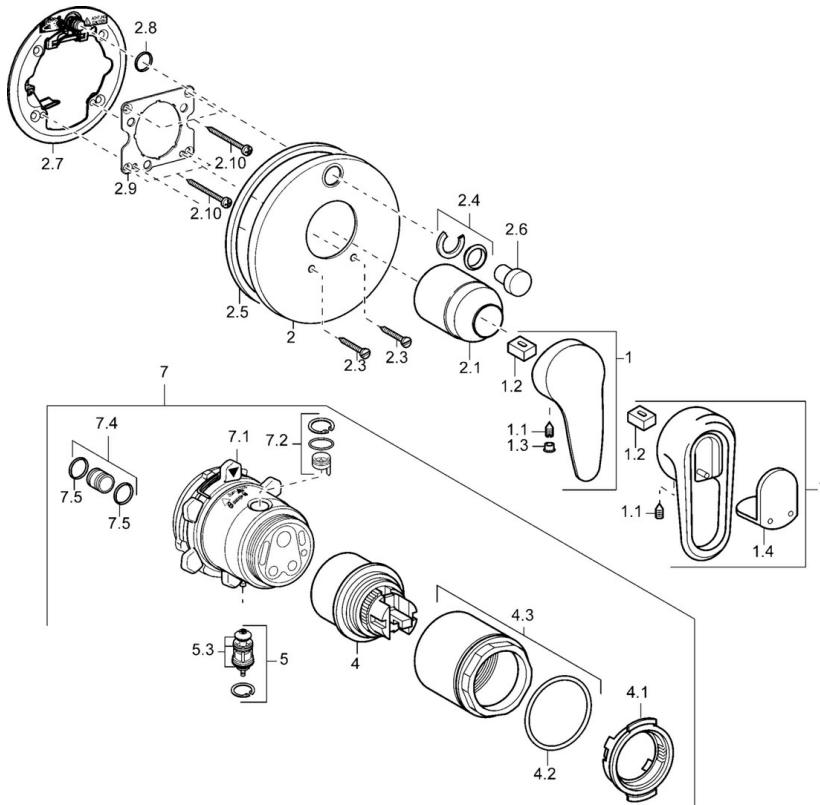

EAN: 4015474147430
static.hansa.com/43849540

- Bad en douche
- Eengreeps
- Wandmontage voor inbouwunit
- Chrom
- Eengreeps bediend, Hendel met warm-koud-aanduiding
- Temperatuurbegrenzer, Temperatuurbegrenzer (achteraf instelbaar)
- ϕ 48 mm keramisch Eco binnenwerk voor debiet en temperatuur instelling

Technische gegevens

Technische eigenschappen

Warmwatertoevoer	max. +80°C
Werkdruk	0.5-10 bar

Voorschriften

EN-norm	EN 817
---------	---------------

Reserveonderdelen

SP43849040

	Naam	Code
1	Hendel, L=99 mm, (-2011) Chroom	59913768
1	Hendel Chroom/Satijn Stopgezet	5990389592
1	Hendel Chroom Stopgezet	59913771
1	Hendel Chroom/Satijn Stopgezet	5990388292
1.1	Schroef, M5x8, SW2.5	59904755
1.2	Joint klassiek uitloop	59904778
1.3	Plug, hot/cold	59906705
1.4	Sierdop Stopgezet	59911468
2	Afdekplaat Chroom Stopgezet	59912883
2	Afdekplaat, d 170 mm Chroom Stopgezet	59913077
2	Afdekplaat Chroom	59912929
2.1	Kap Chroom	59904820
2.3	Schroef, M5x25 Chroom	59912881
2.4	Kapmet begrenzer keuken	59912924
2.5	Rubberen pakking	59913045
2.6	Snap	59912926
2.7	Fixing part	59912889
2.8	O-ring, d 7.65x1.78	59902337
2.9	Fixing plate	59913034
2.10	Schroef, M4.5x80	59912890
4	Binnenwerk, 4.8 eco	59904601
4.1	Hot water limiter	59904759
4.2	O-ring, 50.52x1.78	59906841
4.3	Schroef, M50x1, SW45	59912980
5	Omsteller	59912985
5.3	Dichting Stopgezet	59912997
7	Functional unit Stopgezet	59912907
7	Functional unit, 4.8 Stopgezet	59912898
7.1	Blind nut	59912984
7.2	Klep	59912986
7.4	Aansluitnippel, (2014-)	59913885
7.5	O-ring, d 14x2	59912982
N.I.	Inbouwverlengstuk compleet, 20 mm	59912754