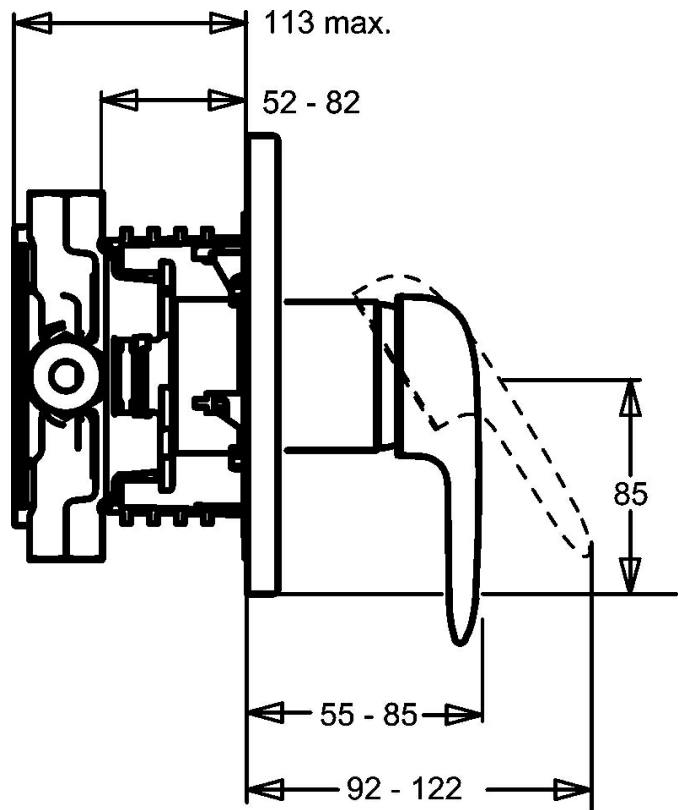

EAN: 4015474147430
static.hansa.com/43849540

- Bad en douche
- Eengreeps
- Wandmontage voor inbouwunit
- Chrom
- Eengreeps bediend, Hendel met warm-koud-aanduiding
- Temperatuurbegrenzer, Temperatuurbegrenzer (achteraf instelbaar)
- ϕ 48 mm keramisch Eco binnenwerk voor debiet en temperatuur instelling

Technische gegevens

Technische eigenschappen

Warmwatertoevoer	max. +80°C
Werkdruk	0.5-10 bar

Voorschriften

EN-norm	EN 817
---------	---------------

Reserveonderdelen

SP43849040

	Naam	Code
1	Hendel, L=99 mm, (-2011) Chroom	59913768
1	Hendel Chroom/Satijn Stopgezet	5990389592
1	Hendel Chroom Stopgezet	59913771
1	Hendel Chroom/Satijn Stopgezet	5990388292
1.1	Schroef, M5x8, SW2.5	59904755
1.2	Joint klassiek uitloop	59904778
1.3	Plug, hot/cold	59906705
1.4	Sierdop Stopgezet	59911468
2	Afdekplaat Chroom Stopgezet	59912883
2	Afdekplaat, d 170 mm Chroom Stopgezet	59913077
2	Afdekplaat Chroom	59912929
2.1	Kap Chroom	59904820
2.3	Schroef, M5x25 Chroom	59912881
2.4	Kapmet begrenzer keuken	59912924
2.5	Rubberen pakking	59913045
2.6	Snap	59912926
2.7	Fixing part	59912889
2.8	O-ring, d 7.65x1.78	59902337
2.9	Fixing plate	59913034
2.10	Schroef, M4.5x80	59912890
4	Binnenwerk, 4.8 eco	59904601
4.1	Hot water limiter	59904759
4.2	O-ring, 50.52x1.78	59906841
4.3	Schroef, M50x1, SW45	59912980
5	Omsteller	59912985
5.3	Dichting Stopgezet	59912997
7	Functional unit Stopgezet	59912907
7	Functional unit, 4.8 Stopgezet	59912898
7.1	Blind nut	59912984
7.2	Klep	59912986
7.4	Aansluitnippel, (2014-)	59913885
7.5	O-ring, d 14x2	59912982
N.I.	Inbouwverlengstuk compleet, 20 mm	59912754