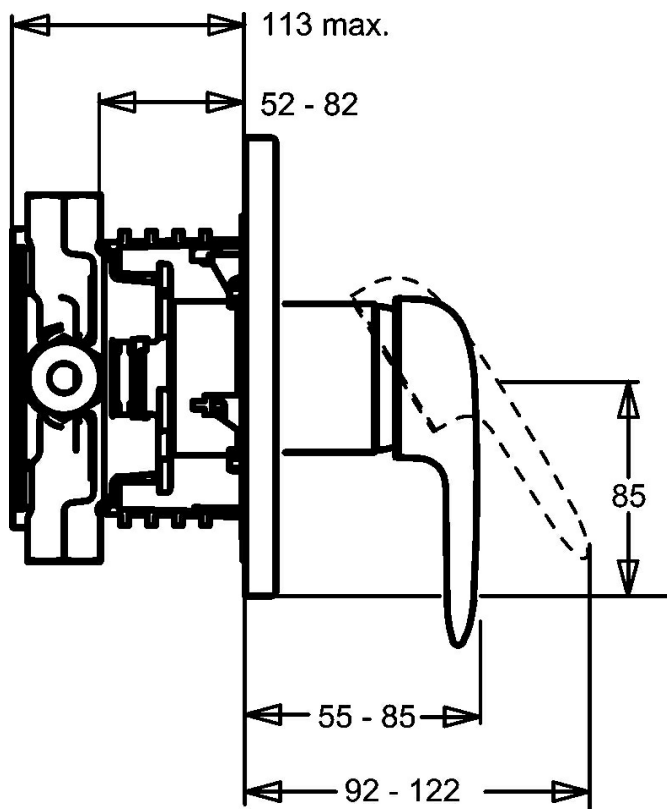

EAN: 4015474147430
static.hansa.com/43849540

- Sprcha & vana
- Jednopáková
- Podomítková instalace
- Chrom
- Jedna ovládací páka / rukojeť, Páka se symboly teplé a studené vody
- Funkce pro nastavení maximální teploty a průtoku vody, Nastavitelný omezovač teploty vody (součástí dodávky, možnost dodatečné instalace)
- ϕ 48 mm keramická eco kartuše pro ovládání teploty a průtoku vody

Technické údaje

Technické vlastnosti

Zdroj teplé vody	max. +80°C
Pracovní tlak	0.5-10 bar

Předpisy

Norma EN	EN 817
----------	---------------

Náhradní díly

SP43849040

	Název	Kód
1	Páka, L=99 mm, (-2011)	59913768
1	Páka Chrom/saténová Ukončeno	5990389592
1	Páka Ukončeno	59913771
1	Páka Chrom/saténová Ukončeno	5990388292
1.1	Šroub, M5x8, SW2.5	59904755
1.2	Kluzné pouzdro (osazené)	59904778
1.3	Plug, hot/cold	59906705
1.4	Záslepka Ukončeno	59911468
2	Krycí díl Ukončeno	59912883
2	Krycí díl, d 170 mm Ukončeno	59913077
2	Kryt příruby	59912929
2.1	Krytka	59904820
2.3	Šroub, M5x25	59912881
2.4	Krytka Eko dřez	59912924
2.5	Gumové těsnění	59913045
2.6	Snap	59912926
2.7	Upevňovací část	59912889
2.8	O-kroužek, d 7.65x1.78	59902337
2.9	Upevňovací deska	59913034
2.10	Šroub, M4.5x80	59912890
4	Kartuše, 4.8 eco	59904601
4.1	Hot water limiter	59904759
4.2	O-kroužek, 50.52x1.78	59906841
4.3	Oční šroub, M50x1, SW45	59912980
5	Přepínač	59912985
5.3	Těsnící sada Ukončeno	59912997
7	Funkční jednotka Ukončeno	59912907
7	Funkční jednotka, 4.8 Ukončeno	59912898
7.1	Blind nut	59912984
7.2	Ventilů	59912986
7.4	Připojovací šroubení, (2014-)	59913885
7.5	O-kroužek, d 14x2	59912982
N.I.	Nástavec-sada, 20 mm	59912754