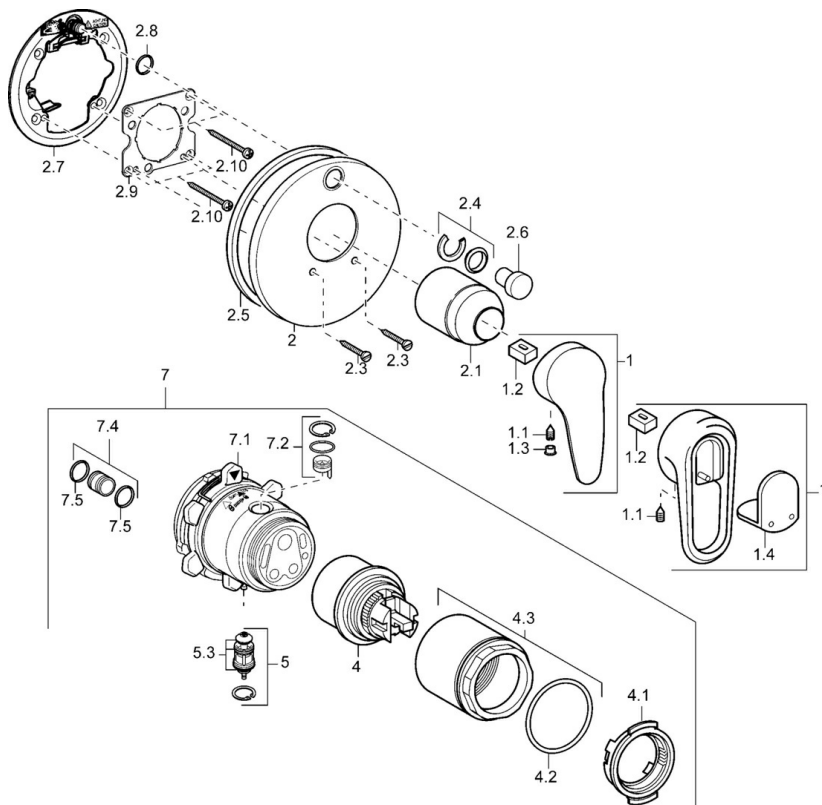

EAN: 4015474147430
static.hansa.com/43849540

- Sprcha & vana
- Jednopáková
- Podomítková instalace
- Chrom
- Jedna ovládací páka / rukojeť, Páka se symboly teplé a studené vody
- Funkce pro nastavení maximální teploty a průtoku vody, Nastavitelný omezovač teploty vody (součástí dodávky, možnost dodatečné instalace)
- ϕ 48 mm keramická eco kartuše pro ovládání teploty a průtoku vody

Technické údaje

Technické vlastnosti

Zdroj teplé vody	max. +80°C
Pracovní tlak	0.5-10 bar

Předpisy

Norma EN	EN 817
----------	---------------

Náhradní díly

SP43849040

	Název	Kód
1	Páka, L=99 mm, (-2011)	59913768
1	Páka Chrom/saténová Ukončeno	5990389592
1	Páka Ukončeno	59913771
1	Páka Chrom/saténová Ukončeno	5990388292
1.1	Šroub, M5x8, SW2.5	59904755
1.2	Kluzné pouzdro (osazené)	59904778
1.3	Plug, hot/cold	59906705
1.4	Záslepka Ukončeno	59911468
2	Krycí díl Ukončeno	59912883
2	Krycí díl, d 170 mm Ukončeno	59913077
2	Kryt příruby	59912929
2.1	Krytka	59904820
2.3	Šroub, M5x25	59912881
2.4	Krytka Eko dřez	59912924
2.5	Gumové těsnění	59913045
2.6	Snap	59912926
2.7	Upevňovací část	59912889
2.8	O-kroužek, d 7.65x1.78	59902337
2.9	Upevňovací deska	59913034
2.10	Šroub, M4.5x80	59912890
4	Kartuše, 4.8 eco	59904601
4.1	Hot water limiter	59904759
4.2	O-kroužek, 50.52x1.78	59906841
4.3	Oční šroub, M50x1, SW45	59912980
5	Přepínač	59912985
5.3	Těsnící sada Ukončeno	59912997
7	Funkční jednotka Ukončeno	59912907
7	Funkční jednotka, 4.8 Ukončeno	59912898
7.1	Blind nut	59912984
7.2	Ventilů	59912986
7.4	Připojovací šroubení, (2014-)	59913885
7.5	O-kroužek, d 14x2	59912982
N.I.	Nástavec-sada, 20 mm	59912754