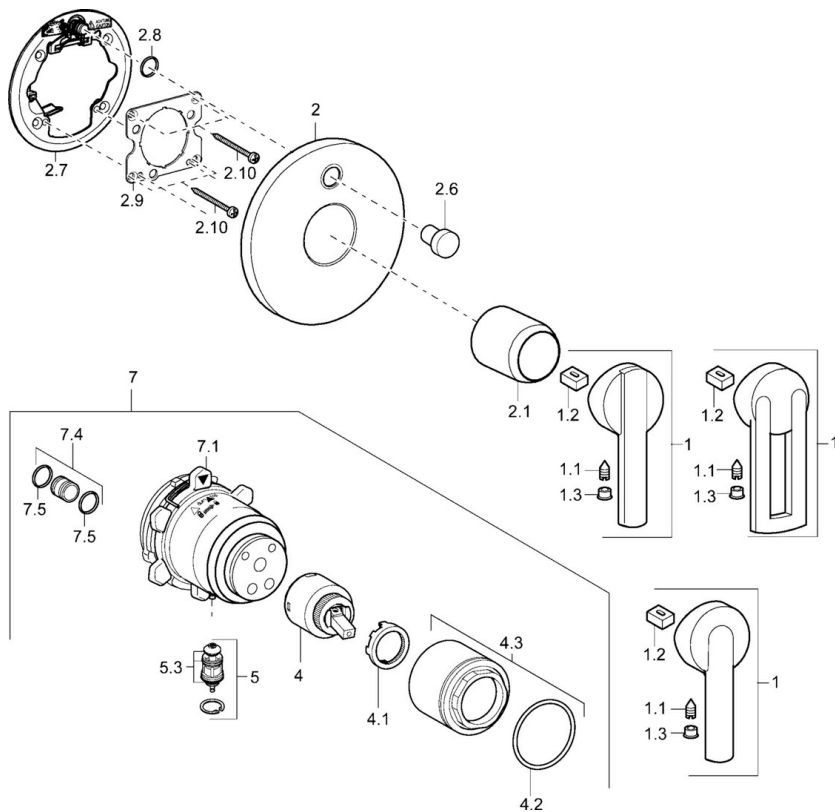

EAN: 4015474147010
static.hansa.com/43849500

- Sprcha a vaňa
- Jednopáková
- Podomietková inštalácia
- Chróm
- Jedna ovládací páka / rukovät', Páka so symbolom teplej a studenej vody

Technické údaje

Technické vlastnosti

Dodávka teplej vody	max. +80°C
Pracovný tlak	0.5-10 bar

Predpisy

Norma EN	EN 817
----------	--------

Náhradné diely

SP43849500

Název	Kód
1 Ovládacia rukoväť Ukončené	43890005
1 Ovládacia rukoväť Ukončené	59913774
1 Ovládacia rukoväť Ukončené	43880003
1.1 Skrutka, M5x8, SW2.5	59904755
1.2 Klzné puzdro	59904778
1.3 Záslepka Sivá	59912112
2 Kryt príruby, d 48 mm Ukončené	59913079
2.1 Krytka Ukončené	59912885
2.6 Tlačidlo Ukončené	59912884
2.7 Prepínač Ukončené	59913036
2.8 O-kružok, d 7,65x1,78	59902337
2.9 [SK1669]	59913034
2.10 Skrutka, M4,5x80	59912890
4 Kartuš, 4.0 Classic	59912791
4.1 Temperature adjustment limiter Ukončené	59912799
4.2 O-kružok, d 40x2	59911507
4.3 Očné skrutka, M4,2x1, SW34 Ukončené	59912987
5 Prepínač	59912985
5.3 Tesnenie sada Ukončené	59912997
7 Funkčná jednotka, H/C reversed Ukončené	59912977
7 Funkčná jednotka Ukončené	59912901
7.1 Blind nut	59912984
7.2 Ventil	59912986
7.4 Pripojovacie šróbenie, (2014-)	59913885
7.5 O-kružok, d 14x2	59912982
N.I. Nadstavňový segment, 20 mm	59912754
N.I. Snap	59912926