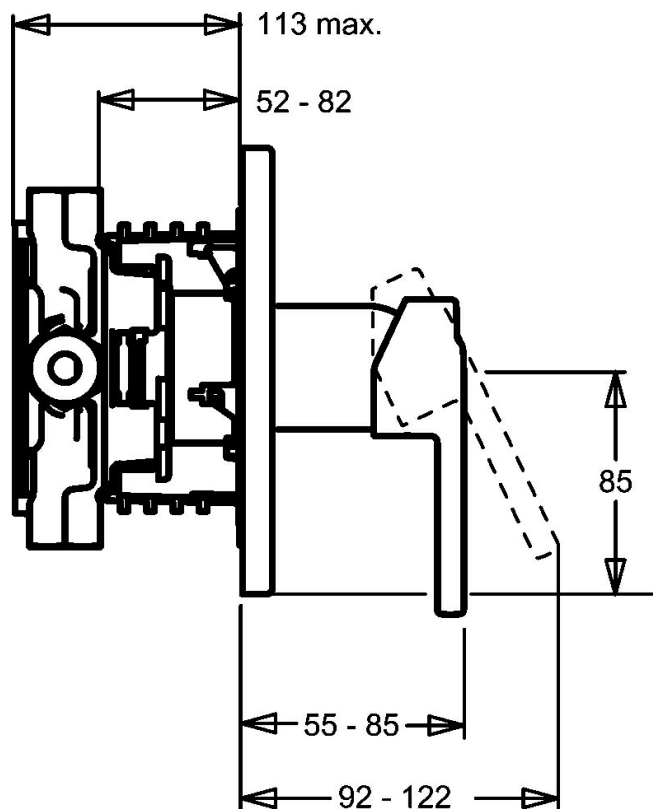

EAN: 4015474147010
static.hansa.com/43849500

- Sprcha a vaňa
- Jednopáková
- Podomietková inštalácia
- Chróm
- Jedna ovládací páka / rukovät', Páka so symbolom teplej a studenej vody

Technické údaje

Technické vlastnosti

Dodávka teplej vody	max. +80°C
Pracovný tlak	0.5-10 bar

Predpisy

Norma EN	EN 817
----------	--------

Náhradné diely

SP43849500

Název	Kód
1 Ovládacia rukoväť Ukončené	43890005
1 Ovládacia rukoväť Ukončené	59913774
1 Ovládacia rukoväť Ukončené	43880003
1.1 Skrutka, M5x8, SW2.5	59904755
1.2 Klzné puzdro	59904778
1.3 Záslepka Sivá	59912112
2 Kryt príruby, d 48 mm Ukončené	59913079
2.1 Krytka Ukončené	59912885
2.6 Tlačidlo Ukončené	59912884
2.7 Prepínač Ukončené	59913036
2.8 O-kružok, d 7,65x1,78	59902337
2.9 [SK1669]	59913034
2.10 Skrutka, M4,5x80	59912890
4 Kartuš, 4.0 Classic	59912791
4.1 Temperature adjustment limiter Ukončené	59912799
4.2 O-kružok, d 40x2	59911507
4.3 Očné skrutka, M4,2x1, SW34 Ukončené	59912987
5 Prepínač	59912985
5.3 Tesnenie sada Ukončené	59912997
7 Funkčná jednotka, H/C reversed Ukončené	59912977
7 Funkčná jednotka Ukončené	59912901
7.1 Blind nut	59912984
7.2 Ventil	59912986
7.4 Pripojovacie šróbenie, (2014-)	59913885
7.5 O-kružok, d 14x2	59912982
N.I. Nadstavňový segment, 20 mm	59912754
N.I. Snap	59912926