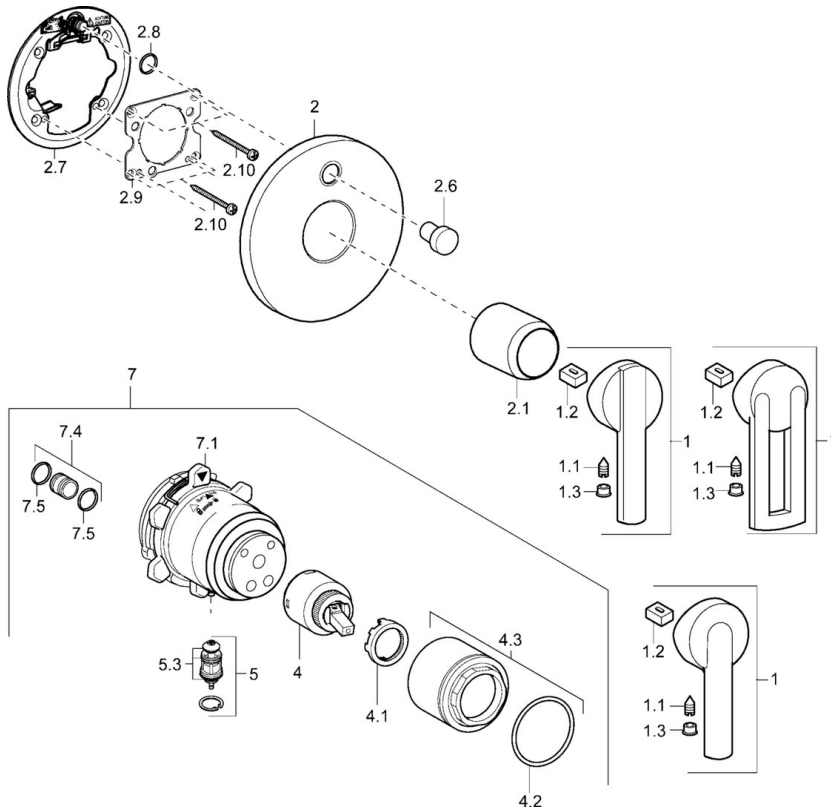

EAN: 4015474147010
static.hansa.com/43849500

- Bad en douche
- Eengreeps
- Wandmontage voor inbouwunit
- Chroom
- Eengreeps bediend, Hendel met warm-koud-aanduiding

Technische gegevens

Technische eigenschappen

Warmwatertoevoer	max. +80°C
Werkdruk	0.5-10 bar

Voorschriften

EN-norm	EN 817
---------	---------------

Reserveonderdelen

SP43849500

	Naam	Code
1	Hendel Chrom Stopgezet	43890005
1	Hendel Chrom Stopgezet	59913774
1	Hendel Chrom Stopgezet	43880003
1.1	Schroef, M5x8, SW2.5	59904755
1.2	Joint klassiek uitloop	59904778
1.3	Sierdop Grijs	59912112
2	Afdekplaat, d 48 mm Stopgezet	59913079
2.1	Kap Chrom Stopgezet	59912885
2.6	Push button Chrom Stopgezet	59912884
2.7	Omsteller Stopgezet	59913036
2.8	O-ring, d 7.65x1.78	59902337
2.9	Fixing plate	59913034
2.10	Schroef, M4.5x80	59912890
4	Binnenwerk, 4.0 Classic	59912791
4.1	Temperature adjustment limiter Stopgezet	59912799
4.2	O-ring, d 40x2	59911507
4.3	Schroefoog, M42x1, SW34 Stopgezet	59912987
5	Omsteller	59912985
5.3	Dichting Stopgezet	59912997
7	Functional unit, H/C reversed Stopgezet	59912977
7	Functional unit Stopgezet	59912901
7.1	Blind nut	59912984
7.2	Klep	59912986
7.4	Aansluitnippel, (2014-)	59913885
7.5	O-ring, d 14x2	59912982
N.I.	Inbouwverlengstuk compleet, 20 mm	59912754
N.I.	Snap	59912926