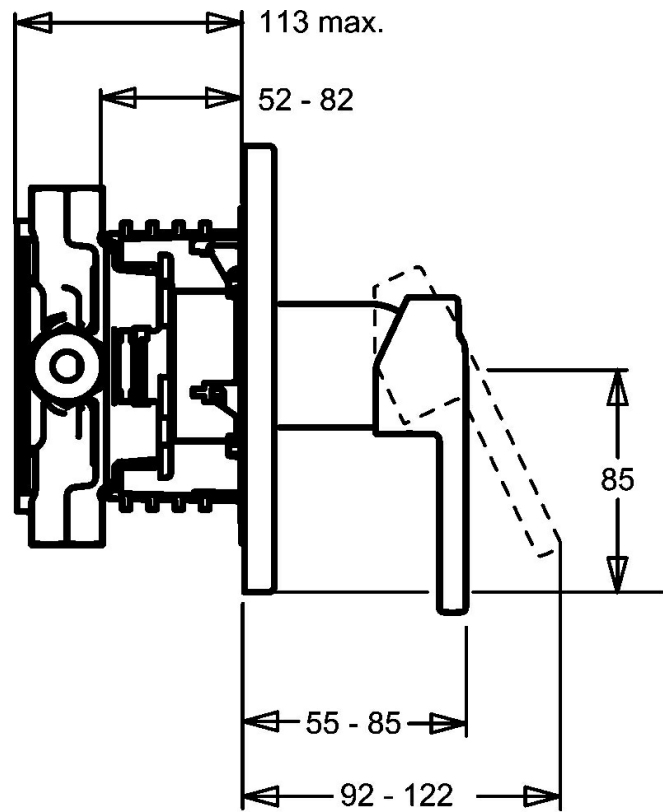

EAN: 4015474147010
static.hansa.com/43849500

- Bad en douche
- Eengreeps
- Wandmontage voor inbouwunit
- Chroom
- Eengreeps bediend, Hendel met warm-koud-aanduiding

Technische gegevens

Technische eigenschappen

Warmwatertoevoer	max. +80°C
Werkdruk	0.5-10 bar

Voorschriften

EN-norm	EN 817
---------	---------------

Reserveonderdelen

SP43849500

	Naam	Code
1	Hendel Chrom Stopgezet	43890005
1	Hendel Chrom Stopgezet	59913774
1	Hendel Chrom Stopgezet	43880003
1.1	Schroef, M5x8, SW2.5	59904755
1.2	Joint klassiek uitloop	59904778
1.3	Sierdop Grijs	59912112
2	Afdekplaat, d 48 mm Stopgezet	59913079
2.1	Kap Chrom Stopgezet	59912885
2.6	Push button Chrom Stopgezet	59912884
2.7	Omsteller Stopgezet	59913036
2.8	O-ring, d 7.65x1.78	59902337
2.9	Fixing plate	59913034
2.10	Schroef, M4.5x80	59912890
4	Binnenwerk, 4.0 Classic	59912791
4.1	Temperature adjustment limiter Stopgezet	59912799
4.2	O-ring, d 40x2	59911507
4.3	Schroefoog, M42x1, SW34 Stopgezet	59912987
5	Omsteller	59912985
5.3	Dichting Stopgezet	59912997
7	Functional unit, H/C reversed Stopgezet	59912977
7	Functional unit Stopgezet	59912901
7.1	Blind nut	59912984
7.2	Klep	59912986
7.4	Aansluitnippel, (2014-)	59913885
7.5	O-ring, d 14x2	59912982
N.I.	Inbouwverlengstuk compleet, 20 mm	59912754
N.I.	Snap	59912926