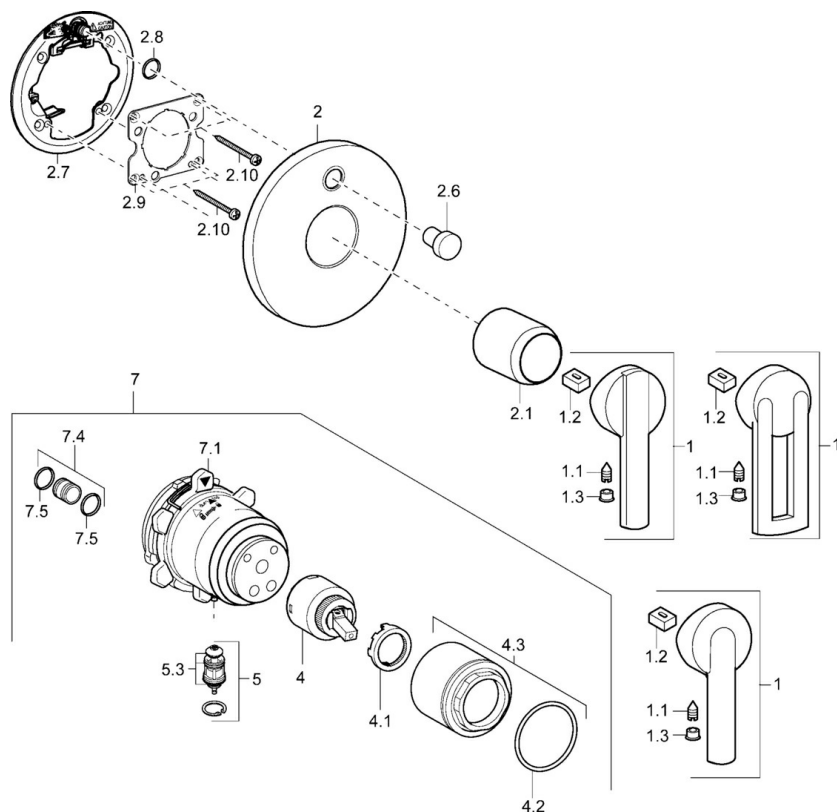

EAN: 4015474147010  
[static.hansa.com/43849500](http://static.hansa.com/43849500)

- Wanne & Dusche
- Einhebelmischer
- Wandmontage für Unterputz-Einbaukörper
- Chrom
- Einhandbedienhebel/Griff, Hebel mit W+K-Kennzeichnung

## Technische Daten

### Technische Eigenschaften

Warmwasserversorgung	<b>max. +80°C</b>
Arbeitsdruck	<b>0.5-10 bar</b>

### SP43849500

	Name	Art.-Nr.
1	Hebel Ausgelaufen	43890005
1	Hebel Ausgelaufen	59913774
1	Hebel Ausgelaufen	43880003
1.1	Schraube, M5x8, SW2.5	59904755
1.2	Kunststoffadapter	59904778
1.3	Dekorkappe Grau	59912112
2	Rosette, d 48 mm Ausgelaufen	59913079
2.1	Abdeckkappe Ausgelaufen	59912885
2.6	Druckknopf Ausgelaufen	59912884
2.7	Umsteller, automatisch Ausgelaufen	59913036
2.8	O-Ring, d 7.65x1.78	59902337
2.9	Befestigungsplatte	59913034
2.10	Schraube, M4.5x80	59912890
4	Kartusche, 4.0 Classic	59912791
4.1	Temperatur-Anschlagring Ausgelaufen	59912799
4.2	O-Ring, d 40x2	59911507
4.3	Ringschraube, M42x1, SW34 Ausgelaufen	59912987
5	Umstellung	59912985
5.3	Dichtungskit Ausgelaufen	59912997
7	Funktionseinheit, H/C reversed Ausgelaufen	59912977
7	Funktionseinheit Ausgelaufen	59912901
7.1	Überwurfmutter	59912984
7.2	Ventil	59912986
7.4	Anschlussnippel, (2014-)	59913885
7.5	O-Ring, d 14x2	59912982
N.I.	Verlängerungssatz, 20 mm	59912754
N.I.	Druckknopf	59912926