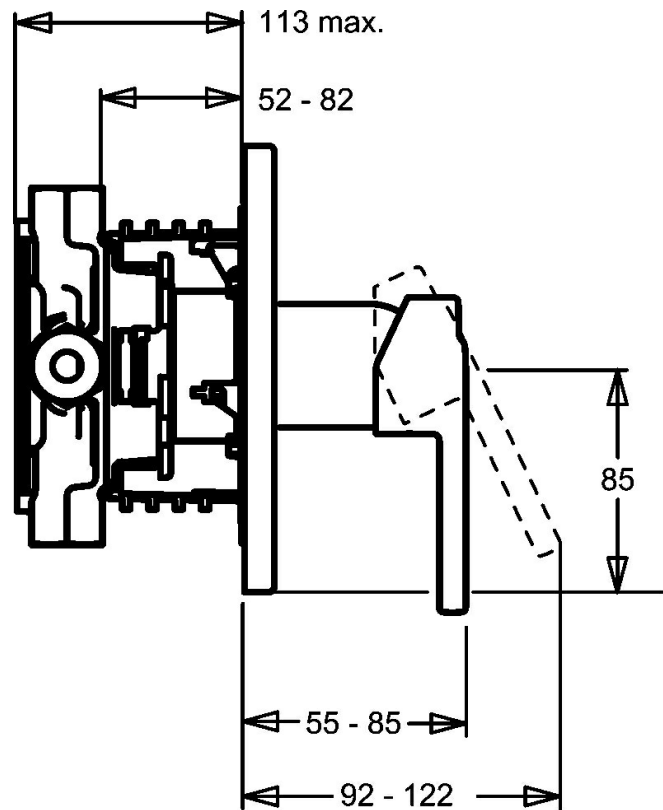

EAN: 4015474147010  
[static.hansa.com/43849500](http://static.hansa.com/43849500)

- Wanne & Dusche
- Einhebelmischer
- Wandmontage für Unterputz-Einbaukörper
- Chrom
- Einhandbedienhebel/Griff, Hebel mit W+K-Kennzeichnung

### Technische Eigenschaften

Warmwasserversorgung	<b>max. +80°C</b>
Arbeitsdruck	<b>0.5-10 bar</b>

### SP43849500

	Name	Art.-Nr.
1	Hebel Ausgelaufen	43890005
1	Hebel Ausgelaufen	59913774
1	Hebel Ausgelaufen	43880003
1.1	Schraube, M5x8, SW2.5	59904755
1.2	Kunststoffadapter	59904778
1.3	Dekorkappe Grau	59912112
2	Rosette, d 48 mm Ausgelaufen	59913079
2.1	Abdeckkappe Ausgelaufen	59912885
2.6	Druckknopf Ausgelaufen	59912884
2.7	Umsteller, automatisch Ausgelaufen	59913036
2.8	O-Ring, d 7.65x1.78	59902337
2.9	Befestigungsplatte	59913034
2.10	Schraube, M4.5x80	59912890
4	Kartusche, 4.0 Classic	59912791
4.1	Temperatur-Anschlagring Ausgelaufen	59912799
4.2	O-Ring, d 40x2	59911507
4.3	Ringschraube, M42x1, SW34 Ausgelaufen	59912987
5	Umstellung	59912985
5.3	Dichtungskit Ausgelaufen	59912997
7	Funktionseinheit, H/C reversed Ausgelaufen	59912977
7	Funktionseinheit Ausgelaufen	59912901
7.1	Überwurfmutter	59912984
7.2	Ventil	59912986
7.4	Anschlussnippel, (2014-)	59913885
7.5	O-Ring, d 14x2	59912982
N.I.	Verlängerungssatz, 20 mm	59912754
N.I.	Druckknopf	59912926