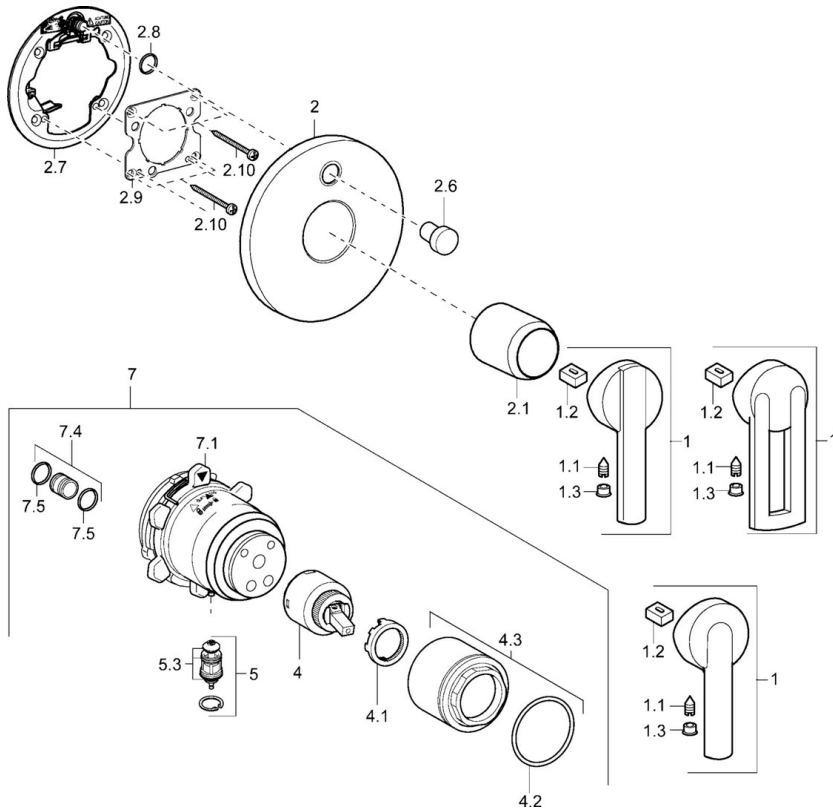

EAN: 4015474147010  
[static.hansa.com/43849500](http://static.hansa.com/43849500)

- Sprcha & vana
- Jednopáková
- Podomítková instalace
- Chrom
- Jedna ovládací páka / rukojeť, Páka se symboly teplé a studené vody

### SP43849500

	Název	Kód
1	Páka Ukončeno	43890005
1	Páka Ukončeno	59913774
1	Páka Ukončeno	43880003
1.1	Šroub, M5x8, SW2.5	59904755
1.2	Kluzné pouzdro (osazené)	59904778
1.3	Záslepka Šedá	59912112
2	Kryt příruby, d 48 mm Ukončeno	59913079
2.1	Krytka Ukončeno	59912885
2.6	Tlačítko Ukončeno	59912884
2.7	Přepínač Ukončeno	59913036
2.8	O-kroužek, d 7.65x1.78	59902337
2.9	Upevňovací deska	59913034
2.10	Šroub, M4.5x80	59912890
4	Kartuše, 4.0 Classic	59912791
4.1	Temperature adjustment limiter Ukončeno	59912799
4.2	O-kroužek, d 40x2	59911507
4.3	Oční šroub, M42x1, SW34 Ukončeno	59912987
5	Přepínač	59912985
5.3	Těsnící sada Ukončeno	59912997
7	Funkční jednotka, H/C reversed Ukončeno	59912977
7	Funkční jednotka Ukončeno	59912901
7.1	Blind nut	59912984
7.2	Ventilů	59912986
7.4	Připojovací šroubení, (2014-)	59913885
7.5	O-kroužek, d 14x2	59912982
N.I.	Nástavec-sada, 20 mm	59912754
N.I.	Snap	59912926