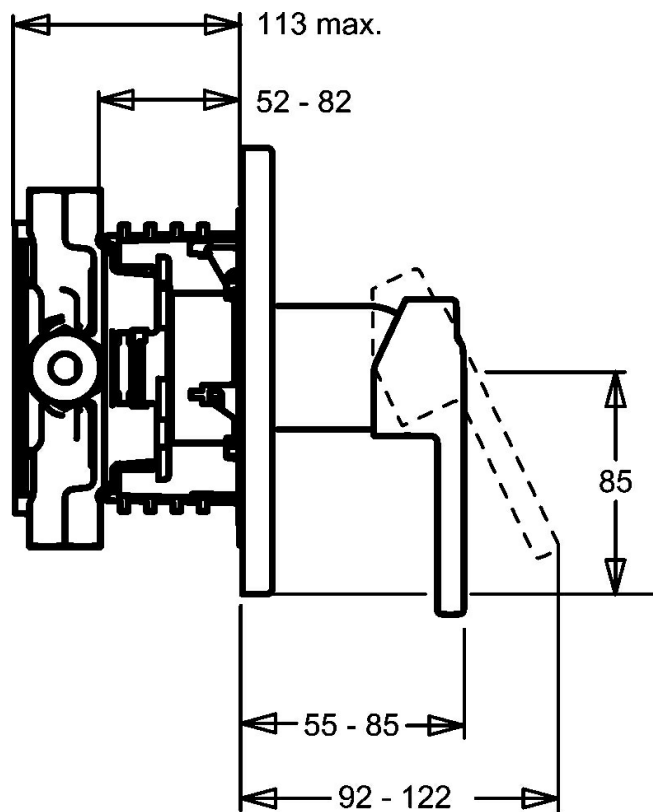

EAN: 4015474147010  
[static.hansa.com/43849500](http://static.hansa.com/43849500)

- Sprcha & vana
- Jednopáková
- Podomítková instalace
- Chrom
- Jedna ovládací páka / rukojeť, Páka se symboly teplé a studené vody

### Technické vlastnosti

Zdroj teplé vody	max. +80°C
Pracovní tlak	0.5-10 bar

### SP43849500

	Název	Kód
1	Páka Ukončeno	43890005
1	Páka Ukončeno	59913774
1	Páka Ukončeno	43880003
1.1	Šroub, M5x8, SW2.5	59904755
1.2	Kluzné pouzdro (osazené)	59904778
1.3	Záslepka Šedá	59912112
2	Kryt příruby, d 48 mm Ukončeno	59913079
2.1	Krytka Ukončeno	59912885
2.6	Tlačítko Ukončeno	59912884
2.7	Přepínač Ukončeno	59913036
2.8	O-kroužek, d 7.65x1.78	59902337
2.9	Upevňovací deska	59913034
2.10	Šroub, M4.5x80	59912890
4	Kartuše, 4.0 Classic	59912791
4.1	Temperature adjustment limiter Ukončeno	59912799
4.2	O-kroužek, d 40x2	59911507
4.3	Oční šroub, M42x1, SW34 Ukončeno	59912987
5	Přepínač	59912985
5.3	Těsnící sada Ukončeno	59912997
7	Funkční jednotka, H/C reversed Ukončeno	59912977
7	Funkční jednotka Ukončeno	59912901
7.1	Blind nut	59912984
7.2	Ventilů	59912986
7.4	Připojovací šroubení, (2014-)	59913885
7.5	O-kroužek, d 14x2	59912982
N.I.	Nástavec-sada, 20 mm	59912754
N.I.	Snap	59912926