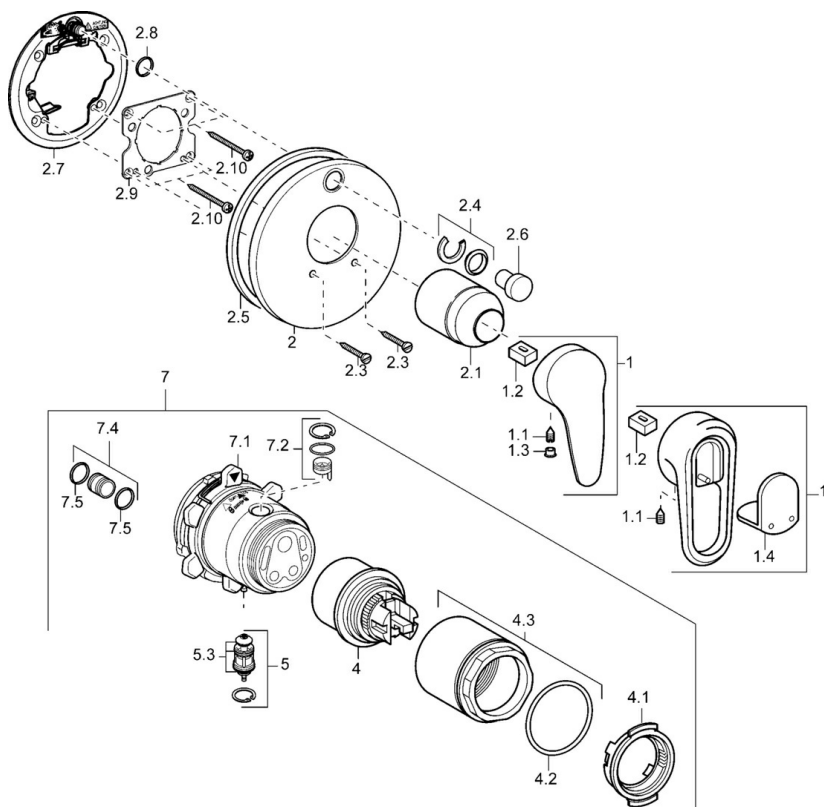

EAN: 4015474113480  
[static.hansa.com/4384904092](http://static.hansa.com/4384904092)

- Sprcha a vaňa
- Jednopaková, Sada pre konečnú montáž
- Podomietková inštalácia
- Jedna ovládacia páka / rukoväť, Páka so symbolom teplej a studenej vody
- Gulatá rozeta

### SP43849040

	Názov	Kód
1	Ovládacia rukoväť, L=99 mm, (-2011)	59913768
1	Ovládacia rukoväť Chróm/Saténová Ukončené	5990389592
1	Ovládacia rukoväť Ukončené	59913771
1	Ovládacia rukoväť Chróm/Saténová Ukončené	5990388292
1.1	Skrutka, M5x8, SW2.5	59904755
1.2	Klzné puzdro	59904778
1.3	Plug, hot/cold	59906705
1.4	Záslepka Ukončené	59911468
2	Krycí diel Ukončené	59912883
2	Krycí diel, d 170 mm Ukončené	59913077
2	Kryt príruby	59912929
2.1	Krytka	59904820
2.3	Skrutka, M5x25	59912881
2.4	Krytka Eko drez-kapna	59912924
2.5	Gumové tesnenie	59913045
2.6	Snap	59912926
2.7	Fixing part	59912889
2.8	O-kružok, d 7.65x1.78	59902337
2.9	[SK1669]	59913034
2.10	Skrutka, M4.5x80	59912890
4	Kartuš, 4.8 eco	59904601
4.1	Hot water limiter	59904759
4.2	O-kružok, 50.52x1.78	59906841
4.3	Očné skrutka, M50x1, SW45	59912980
5	Prepínač	59912985
5.3	Tesnenie sada Ukončené	59912997
7	Funkčná jednotka Ukončené	59912907
7	Funkčná jednotka, 4.8 Ukončené	59912898
7.1	Blind nut	59912984
7.2	Ventil	59912986
7.4	Pripojovacie šróbenie, (2014-)	59913885
7.5	O-kružok, d 14x2	59912982
N.I.	Nadstavňový segment, 20 mm	59912754