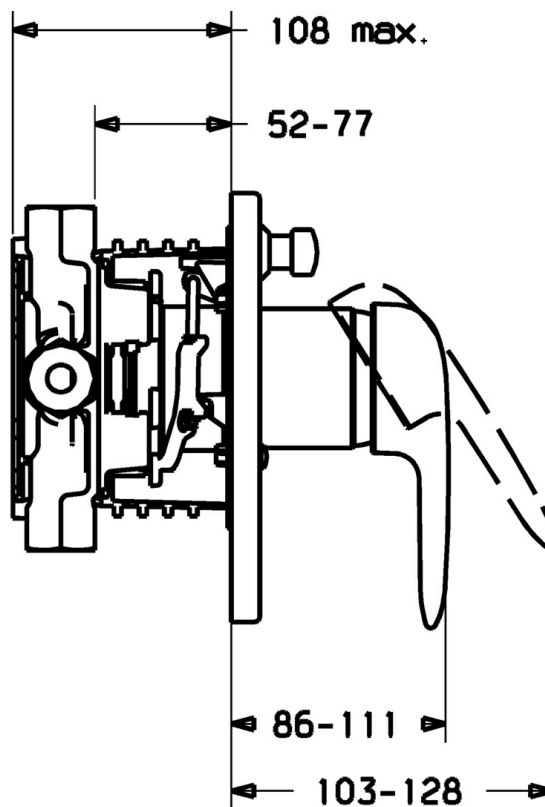

EAN: 4015474113480  
[static.hansa.com/4384904092](http://static.hansa.com/4384904092)

- Sprcha a vaňa
- Jednopaková, Sada pre konečnú montáž
- Podomietková inštalácia
- Jedna ovládacia páka / rukoväť, Páka so symbolom teplej a studenej vody
- Gulatá rozeta

### SP43849040

	Názov	Kód
1	Ovládacia rukoväť, L=99 mm, (-2011)	59913768
1	Ovládacia rukoväť Chróm/Saténová Ukončené	5990389592
1	Ovládacia rukoväť Ukončené	59913771
1	Ovládacia rukoväť Chróm/Saténová Ukončené	5990388292
1.1	Skrutka, M5x8, SW2.5	59904755
1.2	Klzné puzdro	59904778
1.3	Plug, hot/cold	59906705
1.4	Záslepka Ukončené	59911468
2	Krycí diel Ukončené	59912883
2	Krycí diel, d 170 mm Ukončené	59913077
2	Kryt príruby	59912929
2.1	Krytka	59904820
2.3	Skrutka, M5x25	59912881
2.4	Krytka Eko drez-kapna	59912924
2.5	Gumové tesnenie	59913045
2.6	Snap	59912926
2.7	Fixing part	59912889
2.8	O-kružok, d 7.65x1.78	59902337
2.9	[SK1669]	59913034
2.10	Skrutka, M4.5x80	59912890
4	Kartuš, 4.8 eco	59904601
4.1	Hot water limiter	59904759
4.2	O-kružok, 50.52x1.78	59906841
4.3	Očné skrutka, M50x1, SW45	59912980
5	Prepínač	59912985
5.3	Tesnenie sada Ukončené	59912997
7	Funkčná jednotka Ukončené	59912907
7	Funkčná jednotka, 4.8 Ukončené	59912898
7.1	Blind nut	59912984
7.2	Ventil	59912986
7.4	Pripojovacie šróbenie, (2014-)	59913885
7.5	O-kružok, d 14x2	59912982
N.I.	Nadstavňový segment, 20 mm	59912754