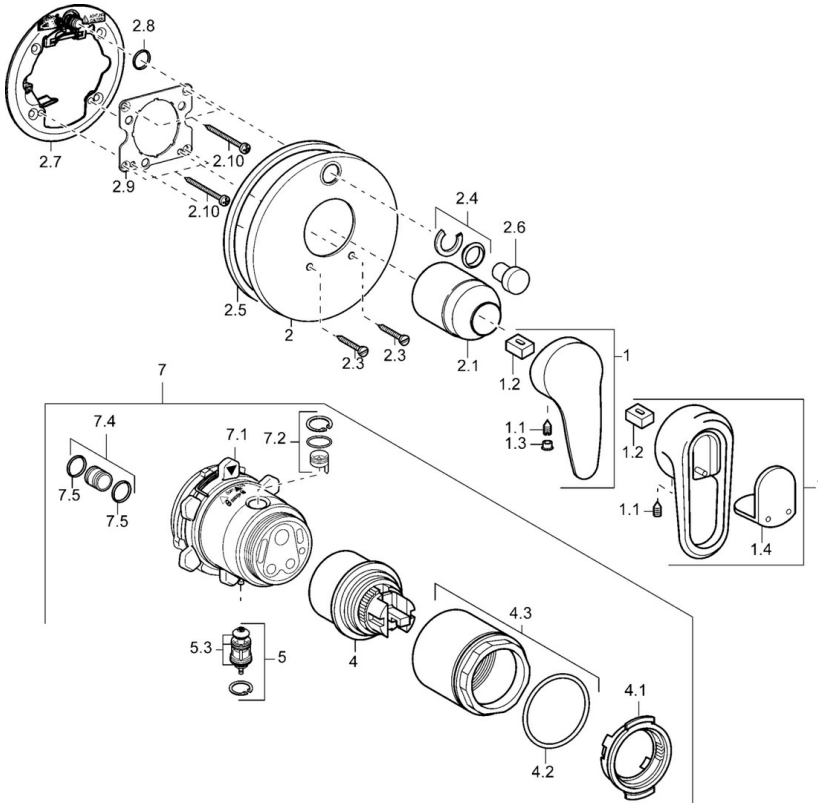

EAN: 4015474113480
static.hansa.com/4384904092

- Bad en douche
- Eengreeps, Afbouwset
- Wandmontage voor inbouwunit
- Eengreeps bediend, Hendel met warm-koud-aanduiding
- Ronde rozet

Technische gegevens

Technische eigenschappen

Warmwatertoevoer	max. +80°C
Werkdruk	0.5-10 bar

Voorschriften

EN-norm	EN 817
---------	--------

Toestemmingen en Verklaringen

Verklaring van overeenstemming	DoC
--------------------------------	-----

Reserveonderdelen

SP43849040

	Naam	Code
1	Hendel, L=99 mm, (-2011) Chroom	59913768
1	Hendel Chroom/Satijn Stopgezet	5990389592
1	Hendel Chroom Stopgezet	59913771
1	Hendel Chroom/Satijn Stopgezet	5990388292
1.1	Schroef, M5x8, SW2.5	59904755
1.2	Joint klassiek uitloop	59904778
1.3	Plug, hot/cold	59906705
1.4	Sierdop Stopgezet	59911468
2	Afdekplaat Chroom Stopgezet	59912883
2	Afdekplaat, d 170 mm Chroom Stopgezet	59913077
2	Afdekplaat Chroom	59912929
2.1	Kap Chroom	59904820
2.3	Schroef, M5x25 Chroom	59912881
2.4	Kapmet begrenzer keuken	59912924
2.5	Rubberen pakking	59913045
2.6	Snap	59912926
2.7	Fixing part	59912889
2.8	O-ring, d 7.65x1.78	59902337
2.9	Fixing plate	59913034
2.10	Schroef, M4.5x80	59912890
4	Binnenwerk, 4.8 eco	59904601
4.1	Hot water limiter	59904759
4.2	O-ring, 50.52x1.78	59906841
4.3	Schroef, M50x1, SW45	59912980
5	Omsteller	59912985
5.3	Dichting Stopgezet	59912997
7	Functional unit Stopgezet	59912907
7	Functional unit, 4.8 Stopgezet	59912898
7.1	Blind nut	59912984
7.2	Klep	59912986
7.4	Aansluitnippel, (2014-)	59913885
7.5	O-ring, d 14x2	59912982
N.I.	Inbouwverlengstuk compleet, 20 mm	59912754