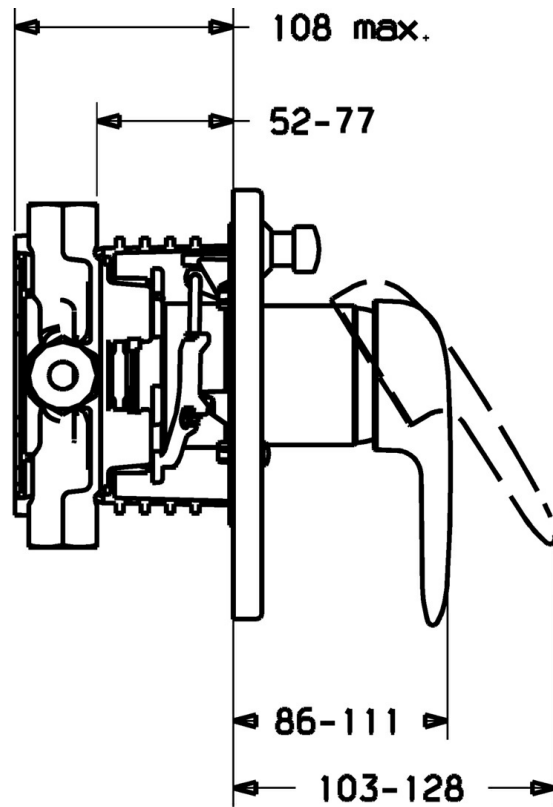

EAN: 4015474113480
static.hansa.com/4384904092

- Bad en douche
- Eengreeps, Afbouwset
- Wandmontage voor inbouwunit
- Eengreeps bediend, Hendel met warm-koud-aanduiding
- Ronde rozet

Technische gegevens

Technische eigenschappen

Warmwatertoevoer	max. +80°C
Werkdruk	0.5-10 bar

Voorschriften

EN-norm	EN 817
---------	--------

Toestemmingen en Verklaringen

Verklaring van overeenstemming	DoC
--------------------------------	-----

Reserveonderdelen

SP43849040

	Naam	Code
1	Hendel, L=99 mm, (-2011) Chroom	59913768
1	Hendel Chroom/Satijn Stopgezet	5990389592
1	Hendel Chroom Stopgezet	59913771
1	Hendel Chroom/Satijn Stopgezet	5990388292
1.1	Schroef, M5x8, SW2.5	59904755
1.2	Joint klassiek uitloop	59904778
1.3	Plug, hot/cold	59906705
1.4	Sierdop Stopgezet	59911468
2	Afdekplaat Chroom Stopgezet	59912883
2	Afdekplaat, d 170 mm Chroom Stopgezet	59913077
2	Afdekplaat Chroom	59912929
2.1	Kap Chroom	59904820
2.3	Schroef, M5x25 Chroom	59912881
2.4	Kapmet begrenzer keuken	59912924
2.5	Rubberen pakking	59913045
2.6	Snap	59912926
2.7	Fixing part	59912889
2.8	O-ring, d 7.65x1.78	59902337
2.9	Fixing plate	59913034
2.10	Schroef, M4.5x80	59912890
4	Binnenwerk, 4.8 eco	59904601
4.1	Hot water limiter	59904759
4.2	O-ring, 50.52x1.78	59906841
4.3	Schroef, M50x1, SW45	59912980
5	Omsteller	59912985
5.3	Dichting Stopgezet	59912997
7	Functional unit Stopgezet	59912907
7	Functional unit, 4.8 Stopgezet	59912898
7.1	Blind nut	59912984
7.2	Klep	59912986
7.4	Aansluitnippel, (2014-)	59913885
7.5	O-ring, d 14x2	59912982
N.I.	Inbouwverlengstuk compleet, 20 mm	59912754