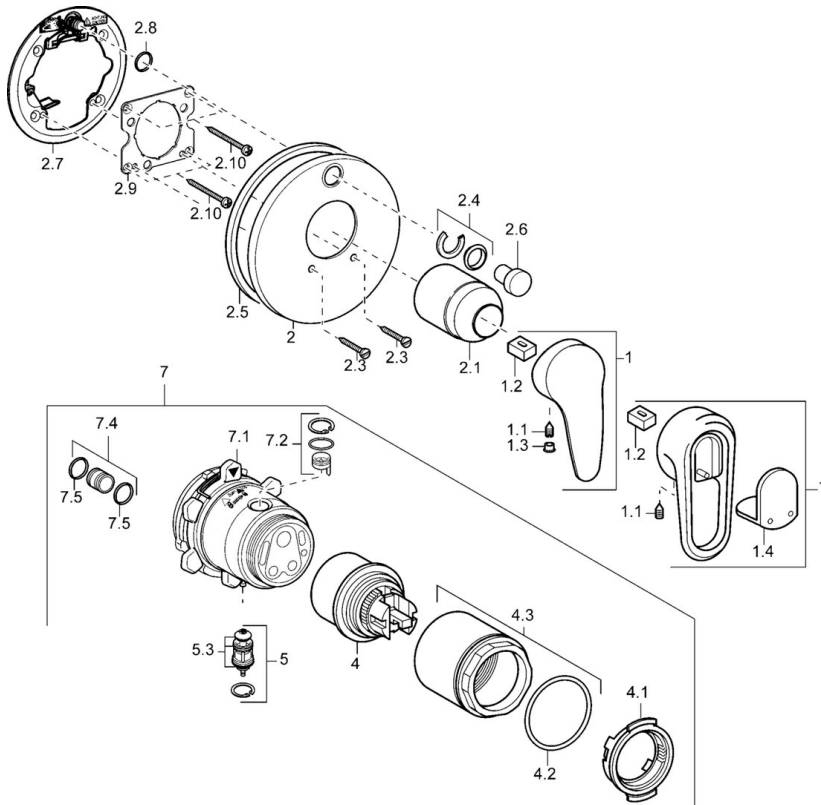

EAN: 4015474113480
static.hansa.com/4384904092

- Wanne & Dusche
- Einhandbedienhebel/Griff, Hebel mit W+K-Kennzeichnung
- Einhebelmischer, Fertigmontageset
- Rosette rund
- Wandmontage für Unterputz-Einbaukörper

Technische Daten

Technische Eigenschaften

Warmwasserversorgung	max. +80°C
Arbeitsdruck	0.5-10 bar

Vorschriften

EN Standard	EN 817
-------------	--------

Zulassungen und Deklarationen

Konformitätserklärung	DoC
-----------------------	-----

Ersatzteile

SP43849040

	Name	Art.-Nr.
1	Hebel, L=99 mm, (-2011)	59913768
1	Hebel Chrom/Seidenmatt Ausgelaufen	5990389592
1	Hebel Ausgelaufen	59913771
1	Hebel Chrom/Seidenmatt Ausgelaufen	5990388292
1.1	Schraube, M5x8, SW2.5	59904755
1.2	Kunststoffadapter	59904778
1.3	Blindstopfen, hot/cold	59906705
1.4	Dekorkappe Ausgelaufen	59911468
2	Deckplatte Ausgelaufen	59912883
2	Deckplatte, d 170 mm Ausgelaufen	59913077
2	Rosette	59912929
2.1	Abdeckkappe	59904820
2.3	Schraube, M5x25	59912881
2.4	Begrenzungskappe	59912924
2.5	Gummidichtung	59913045
2.6	Druckknopf	59912926
2.7	Befestigungsteil	59912889
2.8	O-Ring, d 7.65x1.78	59902337
2.9	Befestigungsplatte	59913034
2.10	Schraube, M4.5x80	59912890
4	Kartusche, 4.8 eco	59904601
4.1	Warmwasser Begrenzer	59904759
4.2	O-Ring, 50.52x1.78	59906841
4.3	Ringschraube, M50x1, SW45	59912980
5	Umstellung	59912985
5.3	Dichtungskit Ausgelaufen	59912997
7	Funktionseinheit Ausgelaufen	59912907
7	Funktionseinheit, 4.8 Ausgelaufen	59912898
7.1	Überwurfmutter	59912984
7.2	Ventil	59912986
7.4	Anschlussnippel, (2014-)	59913885
7.5	O-Ring, d 14x2	59912982
N.I.	Verlängerungssatz, 20 mm	59912754