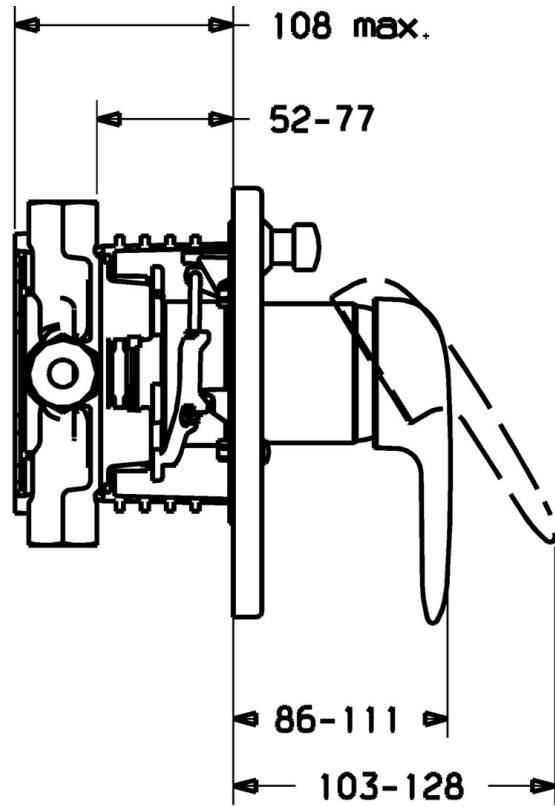

EAN: 4015474113480
static.hansa.com/4384904092

- Wanne & Dusche
- Einhandbedienhebel/Griff, Hebel mit W+K-Kennzeichnung
- Einhebelmischer, Fertigmontageset
- Rosette rund
- Wandmontage für Unterputz-Einbaukörper

Technische Daten

Technische Eigenschaften

Warmwasserversorgung	max. +80°C
Arbeitsdruck	0.5-10 bar

Vorschriften

EN Standard	EN 817
-------------	--------

Zulassungen und Deklarationen

Konformitätserklärung	DoC
-----------------------	-----

Ersatzteile

SP43849040

	Name	Art.-Nr.
1	Hebel, L=99 mm, (-2011)	59913768
1	Hebel Chrom/Seidenmatt Ausgelaufen	5990389592
1	Hebel Ausgelaufen	59913771
1	Hebel Chrom/Seidenmatt Ausgelaufen	5990388292
1.1	Schraube, M5x8, SW2.5	59904755
1.2	Kunststoffadapter	59904778
1.3	Blindstopfen, hot/cold	59906705
1.4	Dekorkappe Ausgelaufen	59911468
2	Deckplatte Ausgelaufen	59912883
2	Deckplatte, d 170 mm Ausgelaufen	59913077
2	Rosette	59912929
2.1	Abdeckkappe	59904820
2.3	Schraube, M5x25	59912881
2.4	Begrenzungskappe	59912924
2.5	Gummidichtung	59913045
2.6	Druckknopf	59912926
2.7	Befestigungsteil	59912889
2.8	O-Ring, d 7.65x1.78	59902337
2.9	Befestigungsplatte	59913034
2.10	Schraube, M4.5x80	59912890
4	Kartusche, 4.8 eco	59904601
4.1	Warmwasser Begrenzer	59904759
4.2	O-Ring, 50.52x1.78	59906841
4.3	Ringschraube, M50x1, SW45	59912980
5	Umstellung	59912985
5.3	Dichtungskit Ausgelaufen	59912997
7	Funktionseinheit Ausgelaufen	59912907
7	Funktionseinheit, 4.8 Ausgelaufen	59912898
7.1	Überwurfmutter	59912984
7.2	Ventil	59912986
7.4	Anschlussnippel, (2014-)	59913885
7.5	O-Ring, d 14x2	59912982
N.I.	Verlängerungssatz, 20 mm	59912754