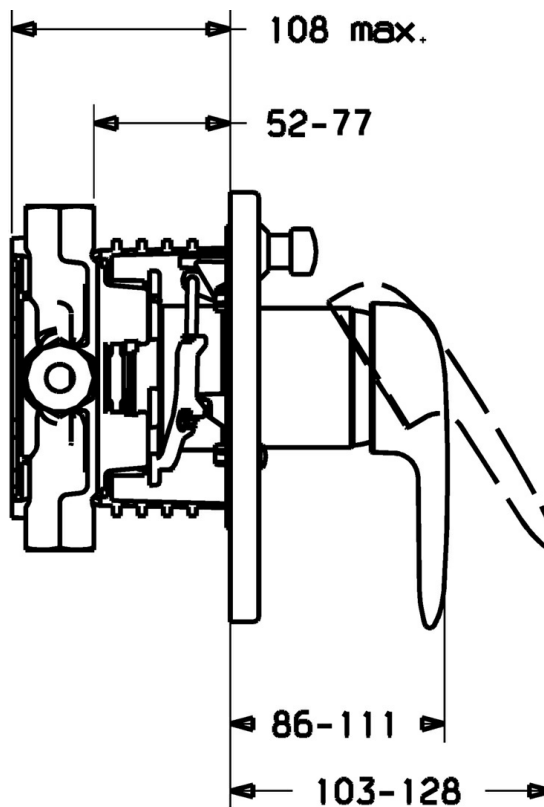

EAN: 4015474113466
static.hansa.com/43849040

- Vasca & doccia
- Monocomando, Set esterno
- Montaggio a parete con unità d'incasso
- Cromo
- Leva/Manopola monocomando, Leva con simbolo F+C
- Placca rotonda

Dati tecnici

Caratteristiche tecniche

Fornitura di acqua calda	max. +80°C
Pressione di esercizio	0.5-10 bar

Norme

Standard EN	EN 817
-------------	--------

Parti di ricambio

SP43849040

	Nome	Codice
1	Leva, L=99 mm, (-2011) Cromo	59913768
1	Leva Cromo/Satinato Fuori produzione	5990389592
1	Leva Cromo Fuori produzione	59913771
1	Leva Cromo/Satinato Fuori produzione	5990388292
1.1	Screw, M5x8, SW2.5	59904755
1.2	Adattatore	59904778
1.3	Tappo, hot/cold	59906705
1.4	Tappo Fuori produzione	59911468
2	Piastra Cromo Fuori produzione	59912883
2	Piastra, d 170 mm Cromo Fuori produzione	59913077
2	Piastra Cromo	59912929
2.1	Cappuccio Cromo	59904820
2.3	Screw, M5x25 Cromo	59912881
2.4	Pezzi di guida	59912924
2.5	Guarnizione di gomma	59913045
2.6	Snap	59912926
2.7	Fixing part	59912889
2.8	O-ring, d 7.65x1.78	59902337
2.9	Fixing plate	59913034
2.10	Screw, M4.5x80	59912890
4	Cartuccia, 4.8 eco	59904601
4.1	Hot water limiter	59904759
4.2	O-ring, 50.52x1.78	59906841
4.3	Vite eye, M50x1, SW45	59912980
5	Deviatore	59912985
5.3	Kit di guarnizione Fuori produzione	59912997
7	Unità funzionale Fuori produzione	59912907
7	Unità funzionale, 4.8 Fuori produzione	59912898
7.1	Blind nut	59912984
7.2	Valvola	59912986
7.4	Nipplo di collegamento, (2014-)	59913885
7.5	O-ring, d 14x2	59912982
N.I.	Prolunga, 20 mm	59912754