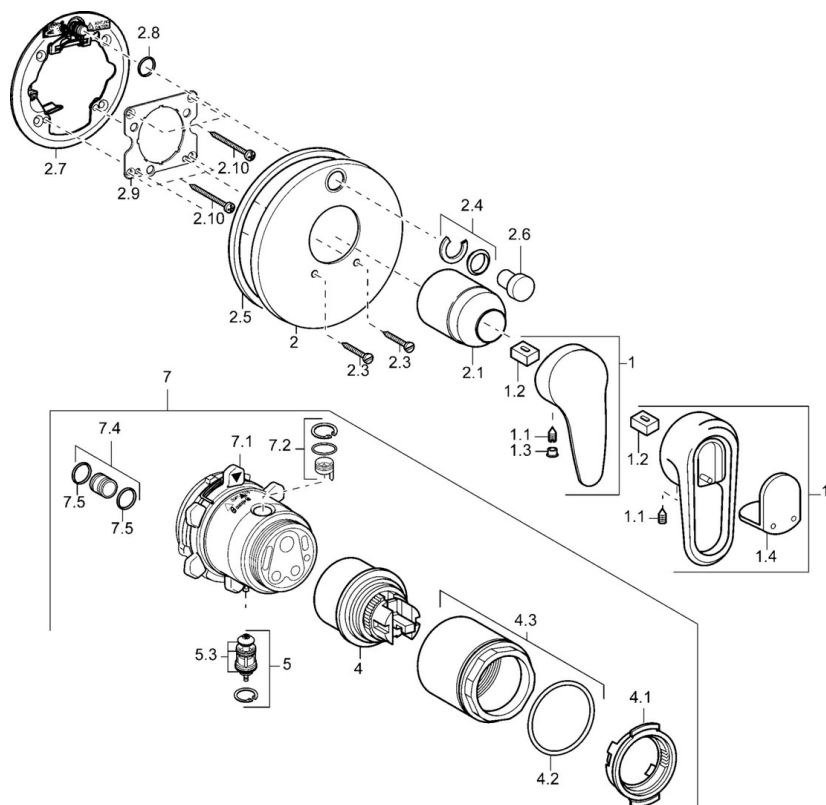

EAN: 4015474113466
static.hansa.com/43849040

- Vasca & doccia
- Monocomando, Set esterno
- Montaggio a parete con unità d'incasso
- Cromo
- Leva/Manopola monocomando, Leva con simbolo F+C
- Placca rotonda

Dati tecnici

Caratteristiche tecniche

Fornitura di acqua calda	max. +80°C
Pressione di esercizio	0.5-10 bar

Norme

Standard EN	EN 817
-------------	--------

Parti di ricambio

SP43849040

	Nome	Codice
1	Leva, L=99 mm, (-2011) Cromo	59913768
1	Leva Cromo/Satinato Fuori produzione	5990389592
1	Leva Cromo Fuori produzione	59913771
1	Leva Cromo/Satinato Fuori produzione	5990388292
1.1	Screw, M5x8, SW2.5	59904755
1.2	Adattatore	59904778
1.3	Tappo, hot/cold	59906705
1.4	Tappo Fuori produzione	59911468
2	Piastra Cromo Fuori produzione	59912883
2	Piastra, d 170 mm Cromo Fuori produzione	59913077
2	Piastra Cromo	59912929
2.1	Cappuccio Cromo	59904820
2.3	Screw, M5x25 Cromo	59912881
2.4	Pezzi di guida	59912924
2.5	Guarnizione di gomma	59913045
2.6	Snap	59912926
2.7	Fixing part	59912889
2.8	O-ring, d 7.65x1.78	59902337
2.9	Fixing plate	59913034
2.10	Screw, M4.5x80	59912890
4	Cartuccia, 4.8 eco	59904601
4.1	Hot water limiter	59904759
4.2	O-ring, 50.52x1.78	59906841
4.3	Vite eye, M50x1, SW45	59912980
5	Deviatore	59912985
5.3	Kit di guarnizione Fuori produzione	59912997
7	Unità funzionale Fuori produzione	59912907
7	Unità funzionale, 4.8 Fuori produzione	59912898
7.1	Blind nut	59912984
7.2	Valvola	59912986
7.4	Nipplo di collegamento, (2014-)	59913885
7.5	O-ring, d 14x2	59912982
N.I.	Prolunga, 20 mm	59912754