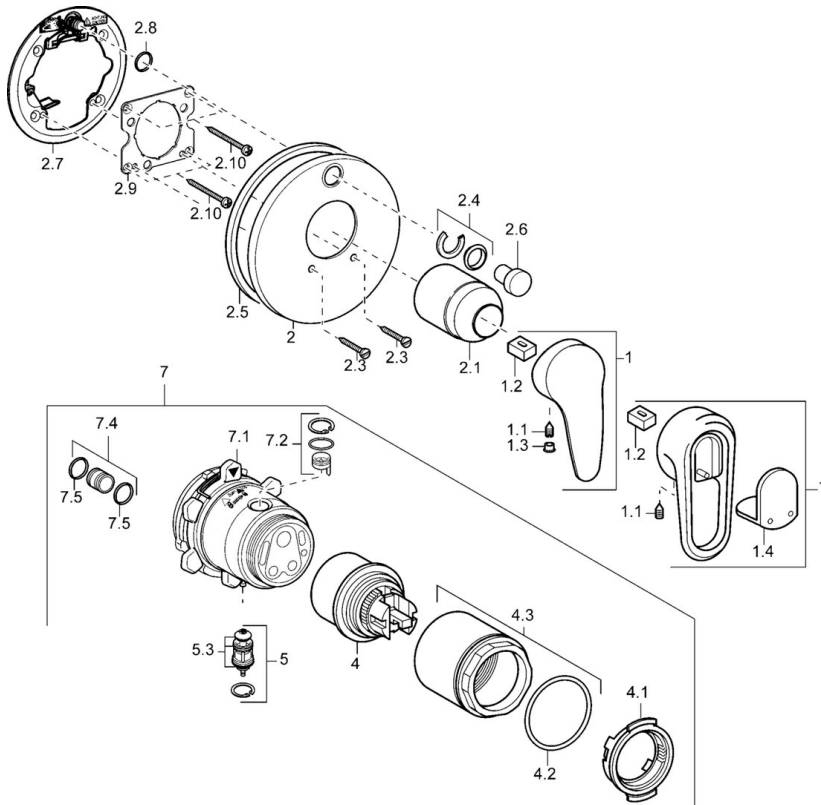

EAN: 4015474113466
static.hansa.com/43849040

- Wanne & Dusche
- Einhebelmischer, Fertigmontageset
- Wandmontage für Unterputz-Einbaukörper
- Chrom
- Einhandbedienhebel/Griff, Hebel mit W+K-Kennzeichnung
- Rosette rund

Technische Daten

Technische Eigenschaften

Warmwasserversorgung	max. +80°C
Arbeitsdruck	0.5-10 bar

Vorschriften

EN Standard	EN 817
-------------	---------------

Ersatzteile

SP43849040

	Name	Art.-Nr.
1	Hebel, L=99 mm, (-2011)	59913768
1	Hebel Chrom/Seidenmatt Ausgelaufen	5990389592
1	Hebel Ausgelaufen	59913771
1	Hebel Chrom/Seidenmatt Ausgelaufen	5990388292
1.1	Schraube, M5x8, SW2.5	59904755
1.2	Kunststoffadapter	59904778
1.3	Blindstopfen, hot/cold	59906705
1.4	Dekorkappe Ausgelaufen	59911468
2	Deckplatte Ausgelaufen	59912883
2	Deckplatte, d 170 mm Ausgelaufen	59913077
2	Rosette	59912929
2.1	Abdeckkappe	59904820
2.3	Schraube, M5x25	59912881
2.4	Begrenzungskappe	59912924
2.5	Gummidichtung	59913045
2.6	Druckknopf	59912926
2.7	Befestigungsteil	59912889
2.8	O-Ring, d 7.65x1.78	59902337
2.9	Befestigungsplatte	59913034
2.10	Schraube, M4.5x80	59912890
4	Kartusche, 4.8 eco	59904601
4.1	Warmwasser Begrenzer	59904759
4.2	O-Ring, 50.52x1.78	59906841
4.3	Ringschraube, M50x1, SW45	59912980
5	Umstellung	59912985
5.3	Dichtungskit Ausgelaufen	59912997
7	Funktionseinheit Ausgelaufen	59912907
7	Funktionseinheit, 4.8 Ausgelaufen	59912898
7.1	Überwurfmutter	59912984
7.2	Ventil	59912986
7.4	Anschlussnippel, (2014-)	59913885
7.5	O-Ring, d 14x2	59912982
N.I.	Verlängerungssatz, 20 mm	59912754