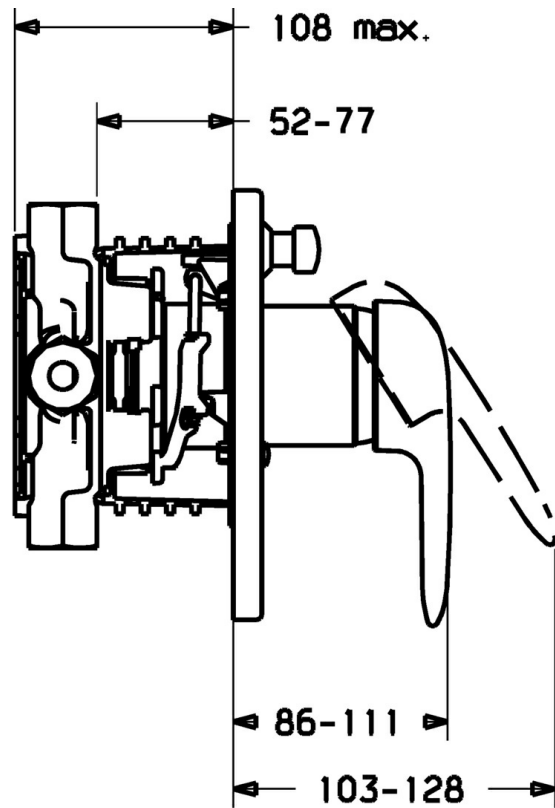

EAN: 4015474113466
static.hansa.com/43849040

- Wanne & Dusche
- Einhebelmischer, Fertigmontageset
- Wandmontage für Unterputz-Einbaukörper
- Chrom
- Einhandbedienhebel/Griff, Hebel mit W+K-Kennzeichnung
- Rosette rund

Technische Daten

Technische Eigenschaften

Warmwasserversorgung	max. +80°C
Arbeitsdruck	0.5-10 bar

Vorschriften

EN Standard	EN 817
-------------	---------------

Ersatzteile

SP43849040

	Name	Art.-Nr.
1	Hebel, L=99 mm, (-2011)	59913768
1	Hebel Chrom/Seidenmatt Ausgelaufen	5990389592
1	Hebel Ausgelaufen	59913771
1	Hebel Chrom/Seidenmatt Ausgelaufen	5990388292
1.1	Schraube, M5x8, SW2.5	59904755
1.2	Kunststoffadapter	59904778
1.3	Blindstopfen, hot/cold	59906705
1.4	Dekorkappe Ausgelaufen	59911468
2	Deckplatte Ausgelaufen	59912883
2	Deckplatte, d 170 mm Ausgelaufen	59913077
2	Rosette	59912929
2.1	Abdeckkappe	59904820
2.3	Schraube, M5x25	59912881
2.4	Begrenzungskappe	59912924
2.5	Gummidichtung	59913045
2.6	Druckknopf	59912926
2.7	Befestigungsteil	59912889
2.8	O-Ring, d 7.65x1.78	59902337
2.9	Befestigungsplatte	59913034
2.10	Schraube, M4.5x80	59912890
4	Kartusche, 4.8 eco	59904601
4.1	Warmwasser Begrenzer	59904759
4.2	O-Ring, 50.52x1.78	59906841
4.3	Ringschraube, M50x1, SW45	59912980
5	Umstellung	59912985
5.3	Dichtungskit Ausgelaufen	59912997
7	Funktionseinheit Ausgelaufen	59912907
7	Funktionseinheit, 4.8 Ausgelaufen	59912898
7.1	Überwurfmutter	59912984
7.2	Ventil	59912986
7.4	Anschlussnippel, (2014-)	59913885
7.5	O-Ring, d 14x2	59912982
N.I.	Verlängerungssatz, 20 mm	59912754