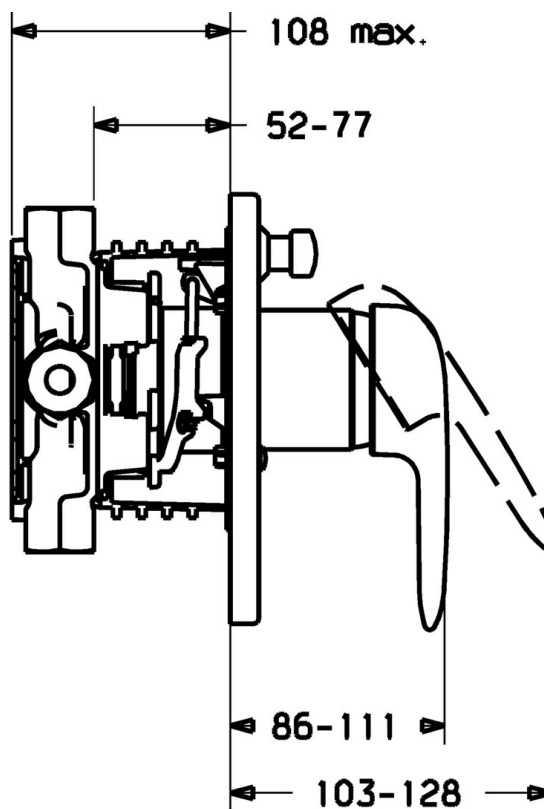

EAN: 4015474113466  
[static.hansa.com/43849040](https://static.hansa.com/43849040)

- Sprcha & vana
- Jednopáková, Sada pro konečnou montáž
- Podomítková instalace
- Chrom
- Jedna ovládací páka / rukojeť, Páka se symboly teplé a studené vody
- Kulatá rozeta