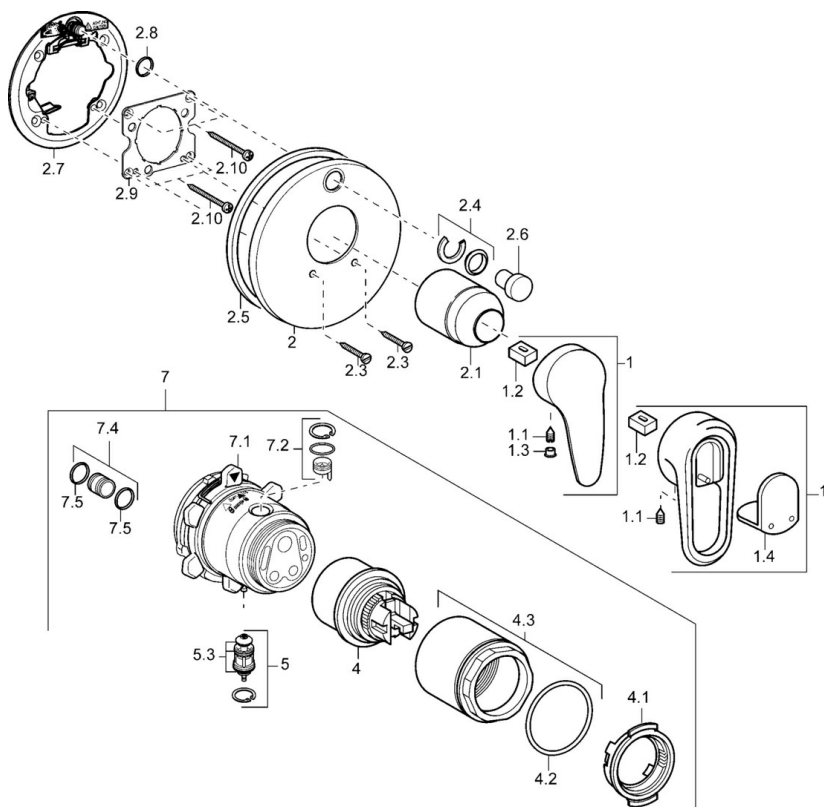

### SP43849040

|      | Název                          | Kód        |
|------|--------------------------------|------------|
| 1    | Páka, L=99 mm, (-2011)         | 59913768   |
| 1    | Páka Chrom/saténová Ukončeno   | 5990389592 |
| 1    | Páka Ukončeno                  | 59913771   |
| 1    | Páka Chrom/saténová Ukončeno   | 5990388292 |
| 1.1  | Šroub, M5x8, SW2.5             | 59904755   |
| 1.2  | Kluzné pouzdro (osazené)       | 59904778   |
| 1.3  | Plug, hot/cold                 | 59906705   |
| 1.4  | Záslepka Ukončeno              | 59911468   |
| 2    | Krycí díl Ukončeno             | 59912883   |
| 2    | Krycí díl, d 170 mm Ukončeno   | 59913077   |
| 2    | Kryt příruby                   | 59912929   |
| 2.1  | Krytka                         | 59904820   |
| 2.3  | Šroub, M5x25                   | 59912881   |
| 2.4  | Krytka Eko dřez                | 59912924   |
| 2.5  | Gumové těsnění                 | 59913045   |
| 2.6  | Snap                           | 59912926   |
| 2.7  | Upevňovací část                | 59912889   |
| 2.8  | O-kroužek, d 7.65x1.78         | 59902337   |
| 2.9  | Upevňovací deska               | 59913034   |
| 2.10 | Šroub, M4.5x80                 | 59912890   |
| 4    | Kartuše, 4.8 eco               | 59904601   |
| 4.1  | Hot water limiter              | 59904759   |
| 4.2  | O-kroužek, 50.52x1.78          | 59906841   |
| 4.3  | Oční šroub, M50x1, SW45        | 59912980   |
| 5    | Přepínač                       | 59912985   |
| 5.3  | Těsnící sada Ukončeno          | 59912997   |
| 7    | Funkční jednotka Ukončeno      | 59912907   |
| 7    | Funkční jednotka, 4.8 Ukončeno | 59912898   |
| 7.1  | Blind nut                      | 59912984   |
| 7.2  | Ventilů                        | 59912986   |
| 7.4  | Připojovací šroubení, (2014-)  | 59913885   |
| 7.5  | O-kroužek, d 14x2              | 59912982   |
| N.I. | Nástavec-sada, 20 mm           | 59912754   |