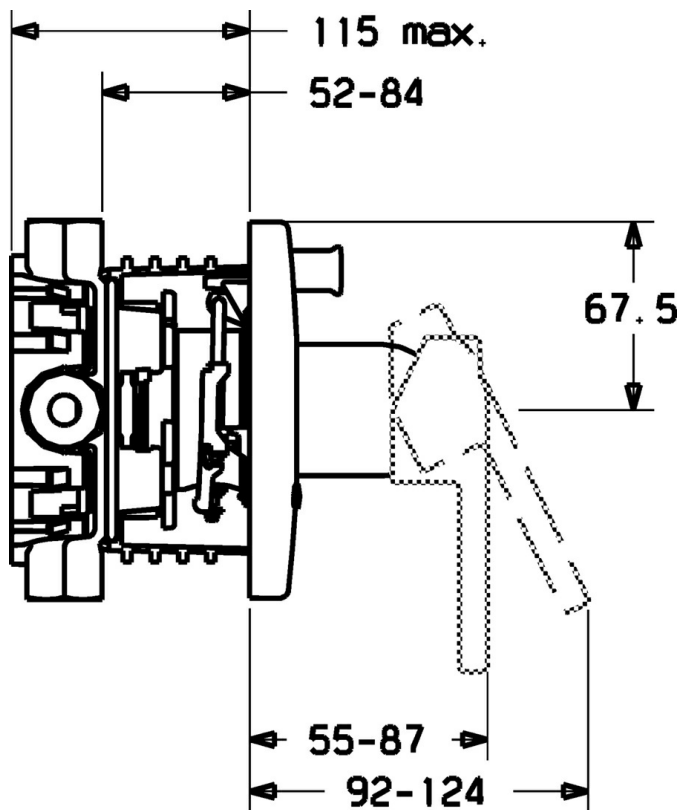

EAN: 4015474114616
static.hansa.com/43849000

- Sprcha a vaňa
- Jednopáková, Sada pre konečnú montáž
- Podomietková inštalácia
- Chróm
- Jedna ovládací páka / rukovät', Páka so symbolom teplej a studenej vody
- Gulatá rozeta

Technické údaje

Technické vlastnosti

Dodávka teplej vody	max. +80°C
Pracovný tlak	0.5-10 bar

Predpisy

Norma EN	EN 817
----------	--------

Náhradné diely

SP43849000

Název	Kód
1 Ovládacia rukoväť Ukončené	43880003
1 Ovládacia rukoväť Ukončené	43890005
1 Ovládacia rukoväť Ukončené	59913774
1.1 Skrutka, M5x8, SW2.5	59904755
1.2 Klzné puzdro	59904778
1.3 Záslepka Sivá	59912112
2 Kryt príruby, d 48 mm Ukončené	59913079
2 Kryt príruby, d 135 / d 48 mm Ukončené	59912887
2.1 Krytka Ukončené	59912885
2.3 Skrutka, M5x25	59912881
2.6 Tlačidlo Ukončené	59912884
2.7 Prepínač Ukončené	59913036
2.8 O-krúžok, d 7.65x1.78	59902337
2.9 [SK1669]	59913034
2.10 Skrutka, M4.5x80	59912890
4 Kartuš, 4.0 Classic	59912791
4.1 Temperature adjustment limiter Ukončené	59912799
4.2 O-krúžok, d 40x2	59911507
4.3 Očné skrutka, M42x1, SW34 Ukončené	59912987
5 Prepínač	59912985
5.3 Tesnenie sada Ukončené	59912997
7 Funkčná jednotka Ukončené	59912901
7 Funkčná jednotka, H/C reversed Ukončené	59912977
7.1 Blind nut	59912984
7.2 Ventil	59912986
7.4 Pripojovacie šróbenie, (2014-)	59913885
7.5 O-krúžok, d 14x2	59912982
N.I. Nadstavňý segment, 20 mm	59912754