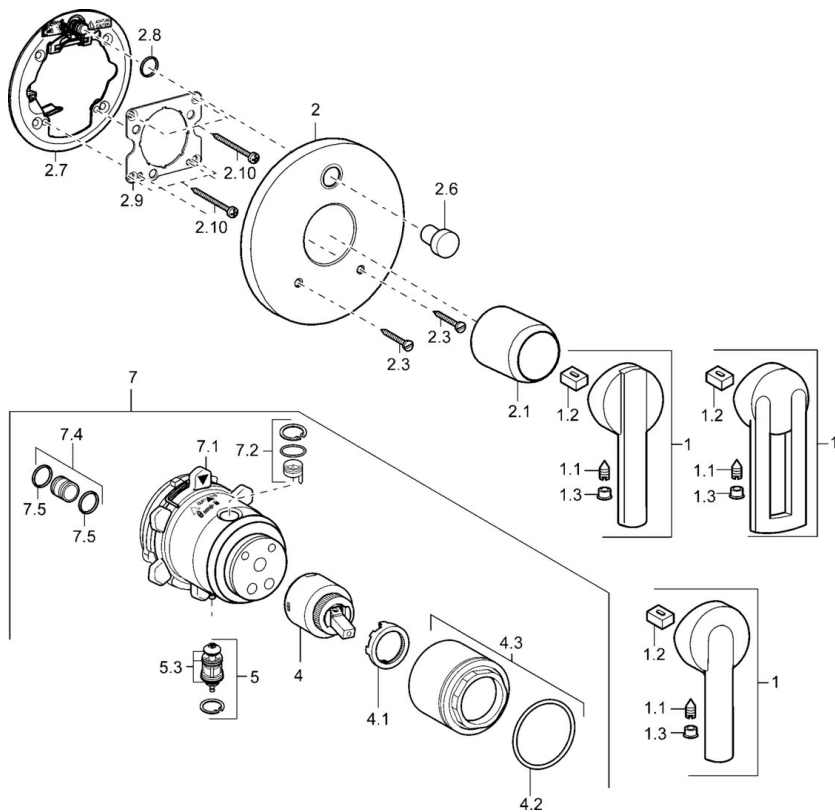

EAN: 4015474114616
static.hansa.com/43849000

- Sprcha a vaňa
- Jednopáková, Sada pre konečnú montáž
- Podomietková inštalácia
- Chróm
- Jedna ovládací páka / rukovät', Páka so symbolom teplej a studenej vody
- Gulatá rozeta

Technické údaje

Technické vlastnosti

Dodávka teplej vody	max. +80°C
Pracovný tlak	0.5-10 bar

Predpisy

Norma EN	EN 817
----------	--------

Náhradné diely

SP43849000

Název	Kód
1 Ovládacia rukoväť Ukončené	43880003
1 Ovládacia rukoväť Ukončené	43890005
1 Ovládacia rukoväť Ukončené	59913774
1.1 Skrutka, M5x8, SW2.5	59904755
1.2 Klzné puzdro	59904778
1.3 Záslepka Sivá	59912112
2 Kryt príruby, d 48 mm Ukončené	59913079
2 Kryt príruby, d 135 / d 48 mm Ukončené	59912887
2.1 Krytka Ukončené	59912885
2.3 Skrutka, M5x25	59912881
2.6 Tlačidlo Ukončené	59912884
2.7 Prepínač Ukončené	59913036
2.8 O-krúžok, d 7.65x1.78	59902337
2.9 [SK1669]	59913034
2.10 Skrutka, M4.5x80	59912890
4 Kartuš, 4.0 Classic	59912791
4.1 Temperature adjustment limiter Ukončené	59912799
4.2 O-krúžok, d 40x2	59911507
4.3 Očné skrutka, M42x1, SW34 Ukončené	59912987
5 Prepínač	59912985
5.3 Tesnenie sada Ukončené	59912997
7 Funkčná jednotka Ukončené	59912901
7 Funkčná jednotka, H/C reversed Ukončené	59912977
7.1 Blind nut	59912984
7.2 Ventil	59912986
7.4 Pripojovacie šróbenie, (2014-)	59913885
7.5 O-krúžok, d 14x2	59912982
N.I. Nadstavňý segment, 20 mm	59912754