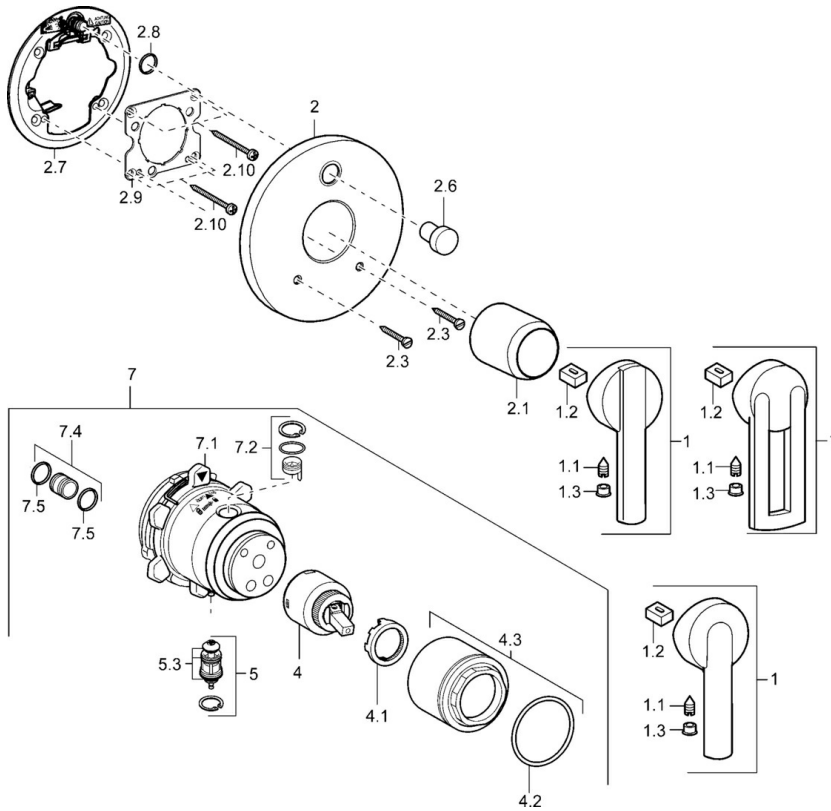

EAN: 4015474114616
static.hansa.com/43849000

- Bad en douche
- Eengreeps, Afbouwset
- Wandmontage voor inbouwunit
- Chroom
- Eengreeps bediend, Hendel met warm-koud-aanduiding
- Ronde rozet

Technische gegevens

Technische eigenschappen

Warmwatertoevoer	max. +80°C
Werkdruk	0.5-10 bar

Voorschriften

EN-norm	EN 817
---------	--------

Reserveonderdelen

SP43849000

	Naam	Code
1	Hendel Chroom Stopgezet	43880003
1	Hendel Chroom Stopgezet	43890005
1	Hendel Chroom Stopgezet	59913774
1.1	Schroef, M5x8, SW2.5	59904755
1.2	Joint klassiek uitloop	59904778
1.3	Sierdop Grijs	59912112
2	Afdekplaat, d 48 mm Stopgezet	59913079
2	Afdekplaat, d 135 / d 48 mm Chroom Stopgezet	59912887
2.1	Kap Chroom Stopgezet	59912885
2.3	Schroef, M5x25 Chroom	59912881
2.6	Push button Chroom Stopgezet	59912884
2.7	Omsteller Stopgezet	59913036
2.8	O-ring, d 7.65x1.78	59902337
2.9	Fixing plate	59913034
2.10	Schroef, M4.5x80	59912890
4	Binnenwerk , 4.0 Classic	59912791
4.1	Temperature adjustment limiter Stopgezet	59912799
4.2	O-ring, d 40x2	59911507
4.3	Schroefoog, M42x1, SW34 Stopgezet	59912987
5	Omsteller	59912985
5.3	Dichting Stopgezet	59912997
7	Functional unit Stopgezet	59912901
7	Functional unit, H/C reversed Stopgezet	59912977
7.1	Blind nut	59912984
7.2	Klep	59912986
7.4	Aansluitnippel, (2014-)	59913885
7.5	O-ring, d 14x2	59912982
N.I.	Inbouwverlengstuk compleet, 20 mm	59912754