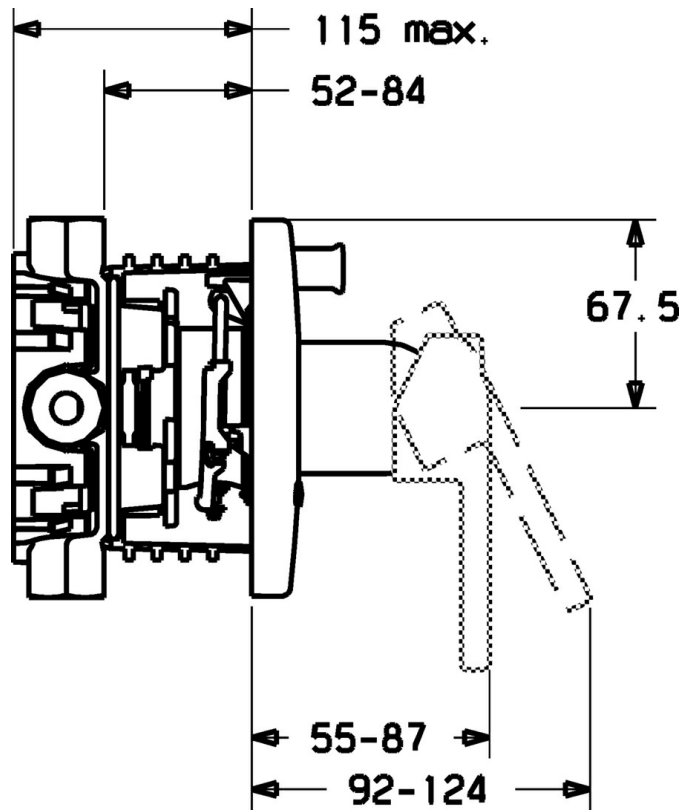

EAN: 4015474114616
static.hansa.com/43849000

- Bad en douche
- Eengreeps, Afbouwset
- Wandmontage voor inbouwunit
- Chroom
- Eengreeps bediend, Hendel met warm-koud-aanduiding
- Ronde rozet

Technische gegevens

Technische eigenschappen

Warmwatertoevoer	max. +80°C
Werkdruk	0.5-10 bar

Voorschriften

EN-norm	EN 817
---------	--------

Reserveonderdelen

SP43849000

	Naam	Code
1	Hendel Chroom Stopgezet	43880003
1	Hendel Chroom Stopgezet	43890005
1	Hendel Chroom Stopgezet	59913774
1.1	Schroef, M5x8, SW2.5	59904755
1.2	Joint klassiek uitloop	59904778
1.3	Sierdop Grijs	59912112
2	Afdekplaat, d 48 mm Stopgezet	59913079
2	Afdekplaat, d 135 / d 48 mm Chroom Stopgezet	59912887
2.1	Kap Chroom Stopgezet	59912885
2.3	Schroef, M5x25 Chroom	59912881
2.6	Push button Chroom Stopgezet	59912884
2.7	Omsteller Stopgezet	59913036
2.8	O-ring, d 7.65x1.78	59902337
2.9	Fixing plate	59913034
2.10	Schroef, M4.5x80	59912890
4	Binnenwerk , 4.0 Classic	59912791
4.1	Temperature adjustment limiter Stopgezet	59912799
4.2	O-ring, d 40x2	59911507
4.3	Schroefoog, M42x1, SW34 Stopgezet	59912987
5	Omsteller	59912985
5.3	Dichting Stopgezet	59912997
7	Functional unit Stopgezet	59912901
7	Functional unit, H/C reversed Stopgezet	59912977
7.1	Blind nut	59912984
7.2	Klep	59912986
7.4	Aansluitnippel, (2014-)	59913885
7.5	O-ring, d 14x2	59912982
N.I.	Inbouwverlengstuk compleet, 20 mm	59912754