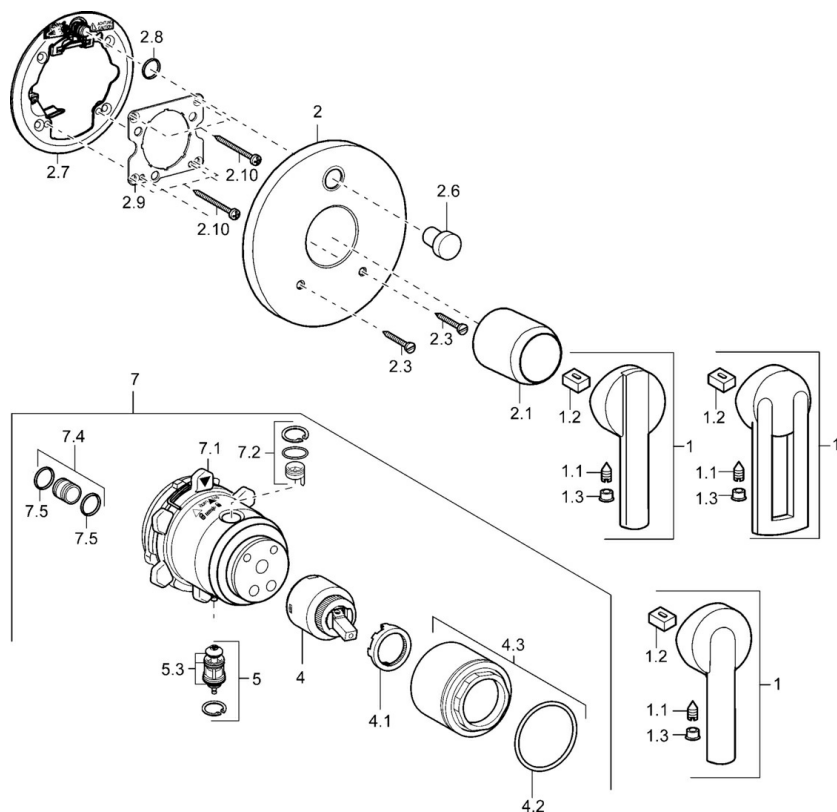

EAN: 4015474114616
static.hansa.com/43849000

- Vasca & doccia
- Cromo
- Monocomando, Set esterno
- Leva/Manopola monocomando, Leva con simbolo F+C
- Montaggio a parete con unità d'incasso
- Placca rotonda

Dati tecnici

Caratteristiche tecniche

Fornitura di acqua calda	max. +80°C
Pressione di esercizio	0.5-10 bar

Norme

Standard EN	EN 817
-------------	--------

Parti di ricambio

SP43849000

	Nome	Codice
1	Leva Cromo Fuori produzione	43880003
1	Leva Cromo Fuori produzione	43890005
1	Leva Cromo Fuori produzione	59913774
1.1	Screw, M5x8, SW2.5	59904755
1.2	Adattatore	59904778
1.3	Tappo Grigio	59912112
2	Piastra, d 48 mm Fuori produzione	59913079
2	Piastra, d 135 / d 48 mm Cromo Fuori produzione	59912887
2.1	Cappuccio Cromo Fuori produzione	59912885
2.3	Screw, M5x25 Cromo	59912881
2.6	Pulsante Cromo Fuori produzione	59912884
2.7	Deviatore Fuori produzione	59913036
2.8	O-ring, d 7.65x1.78	59902337
2.9	Fixing plate	59913034
2.10	Screw, M4.5x80	59912890
4	Cartuccia, 4.0 Classic	59912791
4.1	Temperature adjustment limiter Fuori produzione	59912799
4.2	O-ring, d 40x2	59911507
4.3	Vite eye, M42x1, SW34 Fuori produzione	59912987
5	Deviatore	59912985
5.3	Kit di guarnizione Fuori produzione	59912997
7	Unità funzionale Fuori produzione	59912901
7	Unità funzionale, H/C reversed Fuori produzione	59912977
7.1	Blind nut	59912984
7.2	Valvola	59912986
7.4	Niplo di collegamento, (2014-)	59913885
7.5	O-ring, d 14x2	59912982
N.I.	Prolunga, 20 mm	59912754