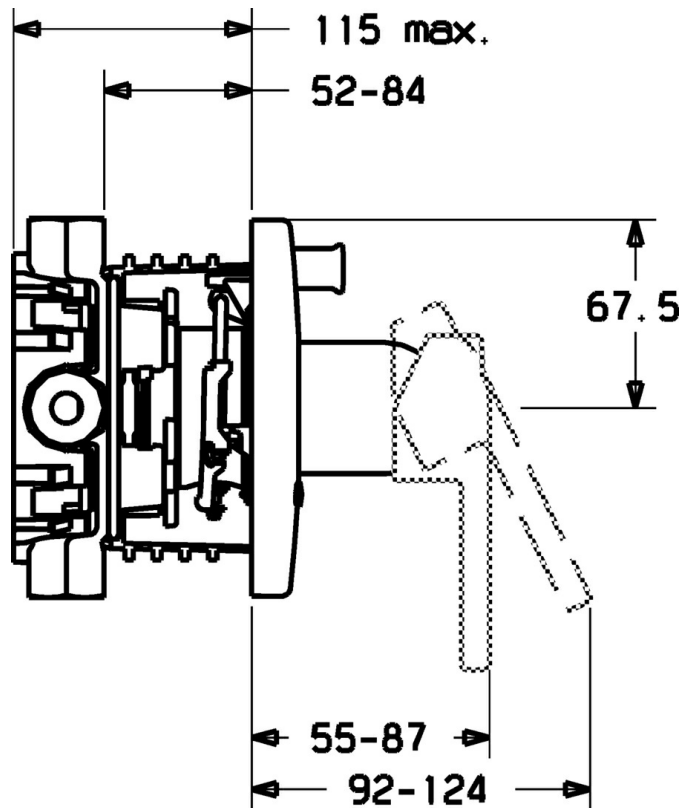

EAN: 4015474114616
static.hansa.com/43849000

- Vasca & doccia
- Cromo
- Monocomando, Set esterno
- Leva/Manopola monocomando, Leva con simbolo F+C
- Montaggio a parete con unità d'incasso
- Placca rotonda

Dati tecnici

Caratteristiche tecniche

Fornitura di acqua calda	max. +80°C
Pressione di esercizio	0.5-10 bar

Norme

Standard EN	EN 817
-------------	--------

Parti di ricambio

SP43849000

	Nome	Codice
1	Leva Cromo Fuori produzione	43880003
1	Leva Cromo Fuori produzione	43890005
1	Leva Cromo Fuori produzione	59913774
1.1	Screw, M5x8, SW2.5	59904755
1.2	Adattatore	59904778
1.3	Tappo Grigio	59912112
2	Piastra, d 48 mm Fuori produzione	59913079
2	Piastra, d 135 / d 48 mm Cromo Fuori produzione	59912887
2.1	Cappuccio Cromo Fuori produzione	59912885
2.3	Screw, M5x25 Cromo	59912881
2.6	Pulsante Cromo Fuori produzione	59912884
2.7	Deviatore Fuori produzione	59913036
2.8	O-ring, d 7.65x1.78	59902337
2.9	Fixing plate	59913034
2.10	Screw, M4.5x80	59912890
4	Cartuccia, 4.0 Classic	59912791
4.1	Temperature adjustment limiter Fuori produzione	59912799
4.2	O-ring, d 40x2	59911507
4.3	Vite eye, M42x1, SW34 Fuori produzione	59912987
5	Deviatore	59912985
5.3	Kit di guarnizione Fuori produzione	59912997
7	Unità funzionale Fuori produzione	59912901
7	Unità funzionale, H/C reversed Fuori produzione	59912977
7.1	Blind nut	59912984
7.2	Valvola	59912986
7.4	Niplo di collegamento, (2014-)	59913885
7.5	O-ring, d 14x2	59912982
N.I.	Prolunga, 20 mm	59912754