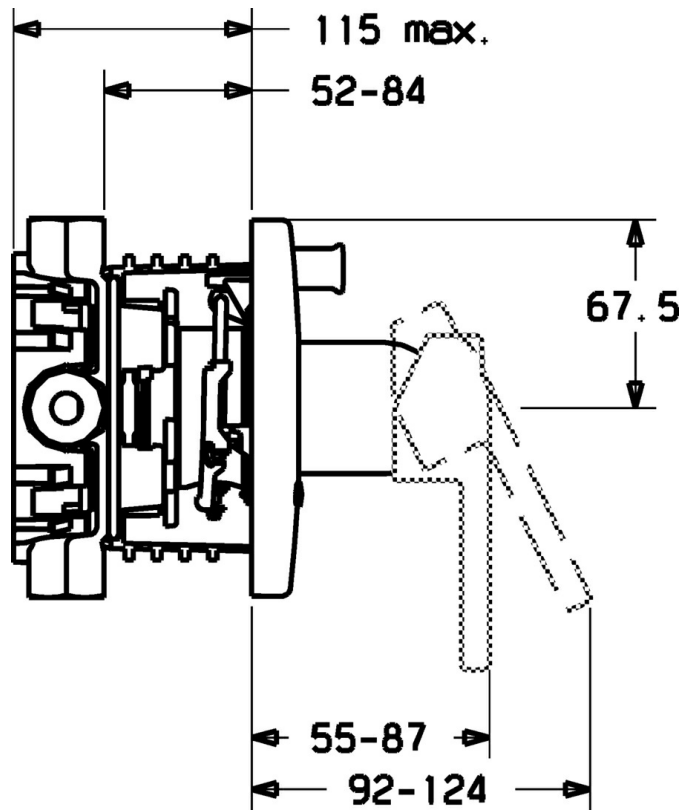

EAN: 4015474114616  
[static.hansa.com/43849000](https://static.hansa.com/43849000)

- Wanne & Dusche
- Einhebelmischer, Fertigmontageset
- Wandmontage für Unterputz-Einbaukörper
- Chrom
- Einhandbedienhebel/Griff, Hebel mit W+K-Kennzeichnung
- Rosette rund

## Technische Daten

### Technische Eigenschaften

Warmwasserversorgung	max. +80°C
Arbeitsdruck	0.5-10 bar

### SP43849000

	Name	Art.-Nr.
1	Hebel Ausgelaufen	43880003
1	Hebel Ausgelaufen	43890005
1	Hebel Ausgelaufen	59913774
1.1	Schraube, M5x8, SW2.5	59904755
1.2	Kunststoffadapter	59904778
1.3	Dekorkappe Grau	59912112
2	Rosette, d 48 mm Ausgelaufen	59913079
2	Rosette, d 135 / d 48 mm Ausgelaufen	59912887
2.1	Abdeckkappe Ausgelaufen	59912885
2.3	Schraube, M5x25	59912881
2.6	Druckknopf Ausgelaufen	59912884
2.7	Umsteller, automatisch Ausgelaufen	59913036
2.8	O-Ring, d 7.65x1.78	59902337
2.9	Befestigungsplatte	59913034
2.10	Schraube, M4.5x80	59912890
4	Kartusche, 4.0 Classic	59912791
4.1	Temperatur-Anschlagring Ausgelaufen	59912799
4.2	O-Ring, d 40x2	59911507
4.3	Ringschraube, M42x1, SW34 Ausgelaufen	59912987
5	Umstellung	59912985
5.3	Dichtungsset Ausgelaufen	59912997
7	Funktionseinheit Ausgelaufen	59912901
7	Funktionseinheit, H/C reversed Ausgelaufen	59912977
7.1	Überwurfmutter	59912984
7.2	Ventil	59912986
7.4	Anschlussnippel, (2014-)	59913885
7.5	O-Ring, d 14x2	59912982
N.I.	Verlängerungssatz, 20 mm	59912754