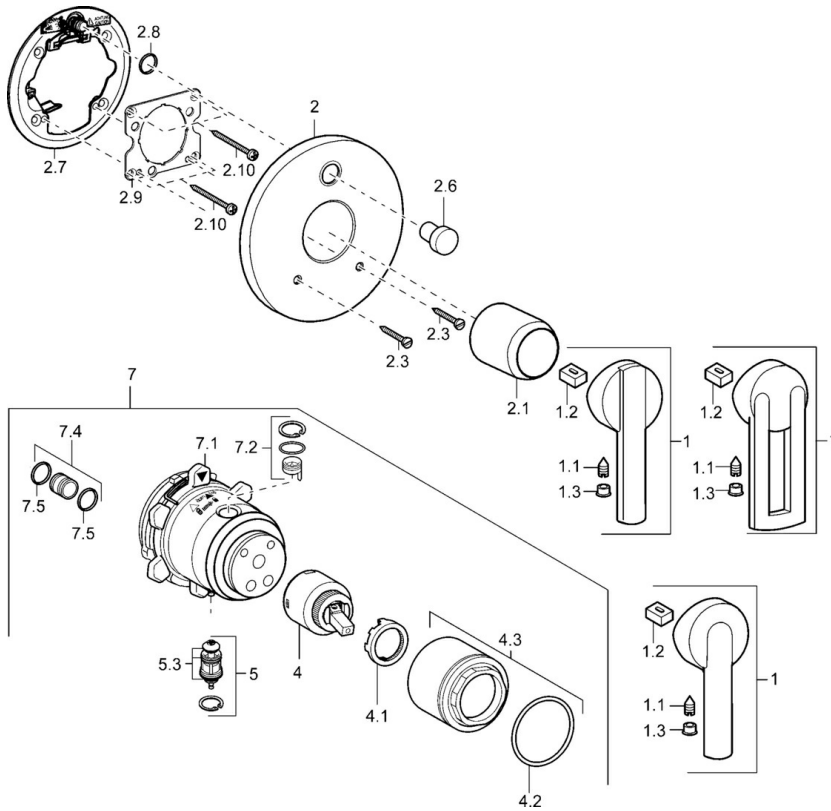

EAN: 4015474114616  
[static.hansa.com/43849000](https://static.hansa.com/43849000)

- Wanne & Dusche
- Einhebelmischer, Fertigmontageset
- Wandmontage für Unterputz-Einbaukörper
- Chrom
- Einhandbedienhebel/Griff, Hebel mit W+K-Kennzeichnung
- Rosette rund

## Technische Daten

### Technische Eigenschaften

Warmwasserversorgung	max. +80°C
Arbeitsdruck	0.5-10 bar

### SP43849000

	Name	Art.-Nr.
1	Hebel Ausgelaufen	43880003
1	Hebel Ausgelaufen	43890005
1	Hebel Ausgelaufen	59913774
1.1	Schraube, M5x8, SW2.5	59904755
1.2	Kunststoffadapter	59904778
1.3	Dekorkappe Grau	59912112
2	Rosette, d 48 mm Ausgelaufen	59913079
2	Rosette, d 135 / d 48 mm Ausgelaufen	59912887
2.1	Abdeckkappe Ausgelaufen	59912885
2.3	Schraube, M5x25	59912881
2.6	Druckknopf Ausgelaufen	59912884
2.7	Umsteller, automatisch Ausgelaufen	59913036
2.8	O-Ring, d 7.65x1.78	59902337
2.9	Befestigungsplatte	59913034
2.10	Schraube, M4.5x80	59912890
4	Kartusche, 4.0 Classic	59912791
4.1	Temperatur-Anschlagring Ausgelaufen	59912799
4.2	O-Ring, d 40x2	59911507
4.3	Ringschraube, M42x1, SW34 Ausgelaufen	59912987
5	Umstellung	59912985
5.3	Dichtungsset Ausgelaufen	59912997
7	Funktionseinheit Ausgelaufen	59912901
7	Funktionseinheit, H/C reversed Ausgelaufen	59912977
7.1	Überwurfmutter	59912984
7.2	Ventil	59912986
7.4	Anschlussnippel, (2014-)	59913885
7.5	O-Ring, d 14x2	59912982
N.I.	Verlängerungssatz, 20 mm	59912754