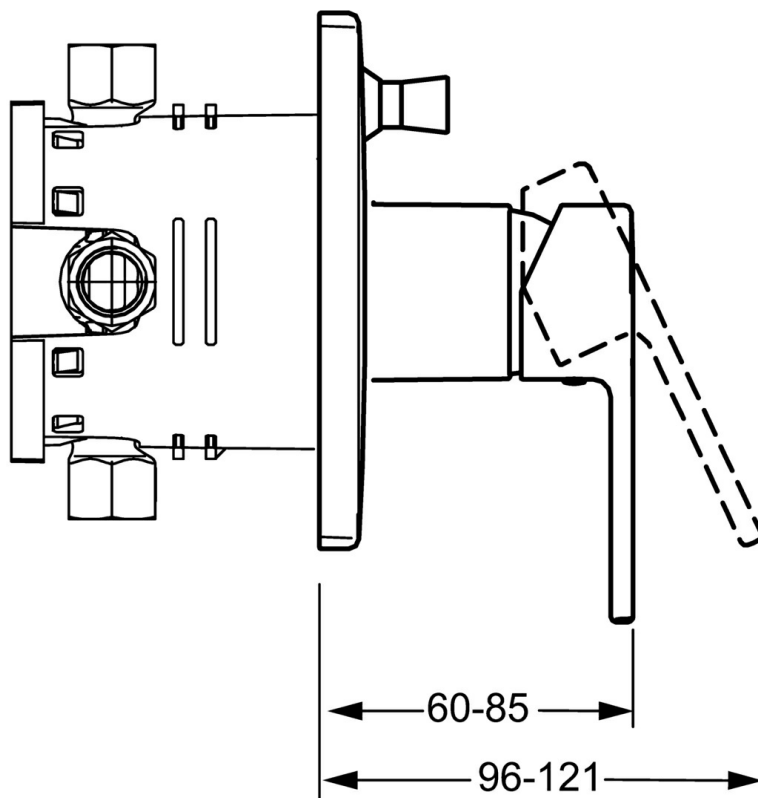

EAN: 4015474268098  
[static.hansa.com/43843583](http://static.hansa.com/43843583)

- Sprcha a vaňa
- Jednopáková, Sada pre konečnú montáž
- Podomietková inštalácia
- Chróm
- Jedna ovládacia páka / rukoväť, Páka so symbolom teplej a studenej vody
- Spätný ventil (-y)
- Štvorcová rozeta

### Technické vlastnosti

Dodávka teplej vody **max. +80°C**  
Pracovný tlak **0.5-10 bar**  
Spätná klapka (STN EN 1717) **LB**