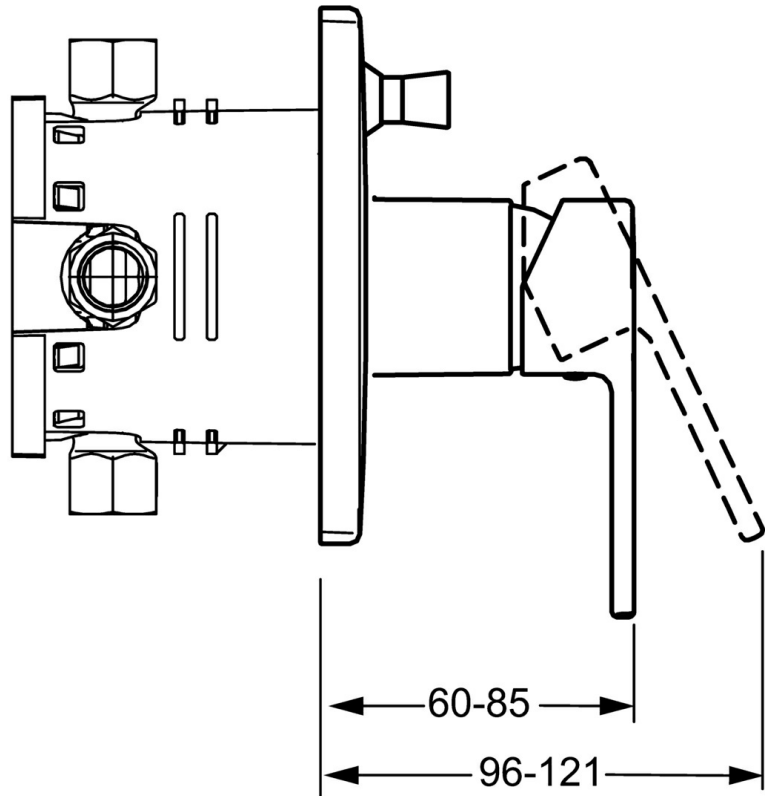

EAN: 4015474268098  
[static.hansa.com/43843583](https://static.hansa.com/43843583)

- Bad en douche
- Eengreeps, Afbouwset
- Wandmontage voor inbouwunit
- Chrom
- Eengreeps bediend, Hendel met warm-koud-aanduiding
- Terugslagklep
- Vierkante rozet

## Technische gegevens

### Technische eigenschappen

Warmwatertoevoer **max. +80°C**  
Werkdruk **0.5-10 bar**  
Terugstroom beveiliging (EN1717) **LB**

### SP43843583

	Naam	Code
1	Hendel Chroom	59913761
1.1	Schroef, M5x8, SW2.5	59904755
1.3	Binnendeel temperatuurhendel Chroom	59913762
2	Afdekplaat, 150x150 mm Chroom	59914004
2.1	Rosassen Chroom	59912511
2.2	O-ring, 41x3	59913215
2.4	Kapmet begrenzer keuken	59912924
2.6	Push button Chroom	59913656
2.7	Verstevingingsplaat	59913048
2.8	O-ring, d 7.65x1.78	59902337
2.9	Fixing plate	59913034
2.10	Schroef, M4.5x80	59912890
4	Binnenwerk, 3.5 Eco	59912324
4	Binnenwerk, 3.5 Classic	59913075
4.1	Temperature adjustment limiter	59912325
4.2	O-ring, d 28.24x2.62 Stopgezet	59912590
4.3	Schroef de mouw, M38x1	59912115
4.3	O-ring, d 10.10x1.60 Stopgezet	59905072
5	Omsteller	59912985
5.3	Dichting Stopgezet	59912997
7	Functional unit, H/C reversed	59912978
7	Functional unit, 3.5 Stopgezet	59913379
7.1	Blind nut	59912984
7.2	Tegendrukklep	59912990
7.4	Aansluitnippel, (2014-)	59913885
7.5	O-ring, d 14x2	59912982
N.I.	Inbouwverlengstuk compleet, 20 mm	59912754