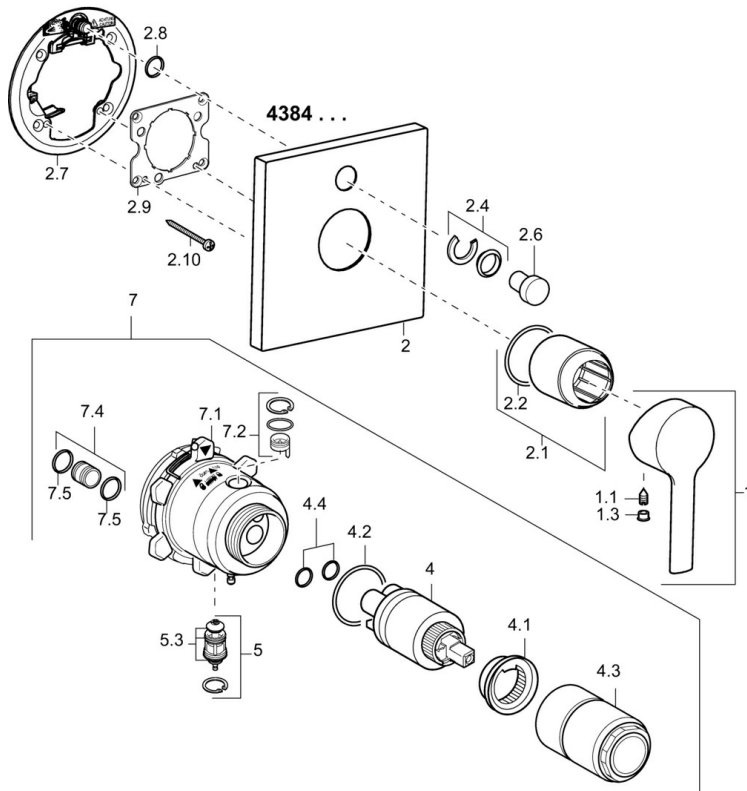

### Technische eigenschappen

Warmwatertoevoer **max. +80°C**  
Werkdruk **0.5-10 bar**  
Terugstroom beveiliging (EN1717) **LB**

### SP43843583

	Naam	Code
1	Hendel Chroom	59913761
1.1	Schroef, M5x8, SW2.5	59904755
1.3	Binnendeel temperatuurhendel Chroom	59913762
2	Afdekplaat, 150x150 mm Chroom	59914004
2.1	Rosassen Chroom	59912511
2.2	O-ring, 41x3	59913215
2.4	Kapmet begrenzer keuken	59912924
2.6	Push button Chroom	59913656
2.7	Verstevingingsplaat	59913048
2.8	O-ring, d 7.65x1.78	59902337
2.9	Fixing plate	59913034
2.10	Schroef, M4.5x80	59912890
4	Binnenwerk, 3.5 Eco	59912324
4	Binnenwerk, 3.5 Classic	59913075
4.1	Temperature adjustment limiter	59912325
4.2	O-ring, d 28.24x2.62 Stopgezet	59912590
4.3	Schroef de mouw, M38x1	59912115
4.3	O-ring, d 10.10x1.60 Stopgezet	59905072
5	Omsteller	59912985
5.3	Dichting Stopgezet	59912997
7	Functional unit, H/C reversed	59912978
7	Functional unit, 3.5 Stopgezet	59913379
7.1	Blind nut	59912984
7.2	Tegendrukklep	59912990
7.4	Aansluitnippel, (2014-)	59913885
7.5	O-ring, d 14x2	59912982
N.I.	Inbouwverlengstuk compleet, 20 mm	59912754