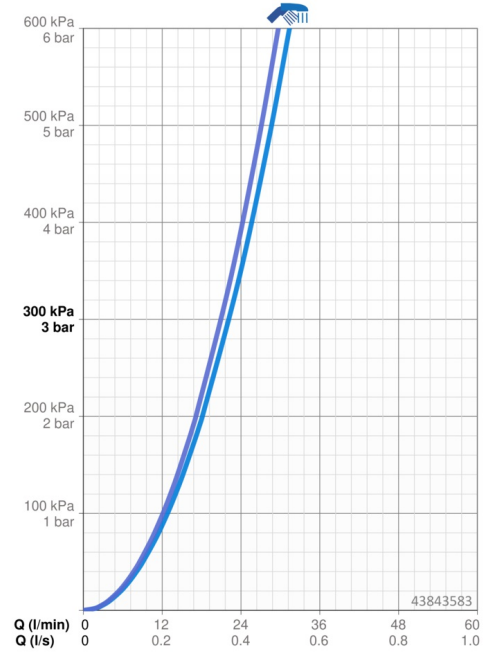

Technische gegevens

Doorstromingseigenschappen

Doorstroomhoeveelheid bij 3 bar **22.2 / 21.0 l/min**

Technische eigenschappen

Warmwatertoevoer **max. +80°C**
Werkdruk **0.5-10 bar**
Terugstroom beveiliging (EN1717) **LB**

Voorschriften

EN-norm **EN 817**