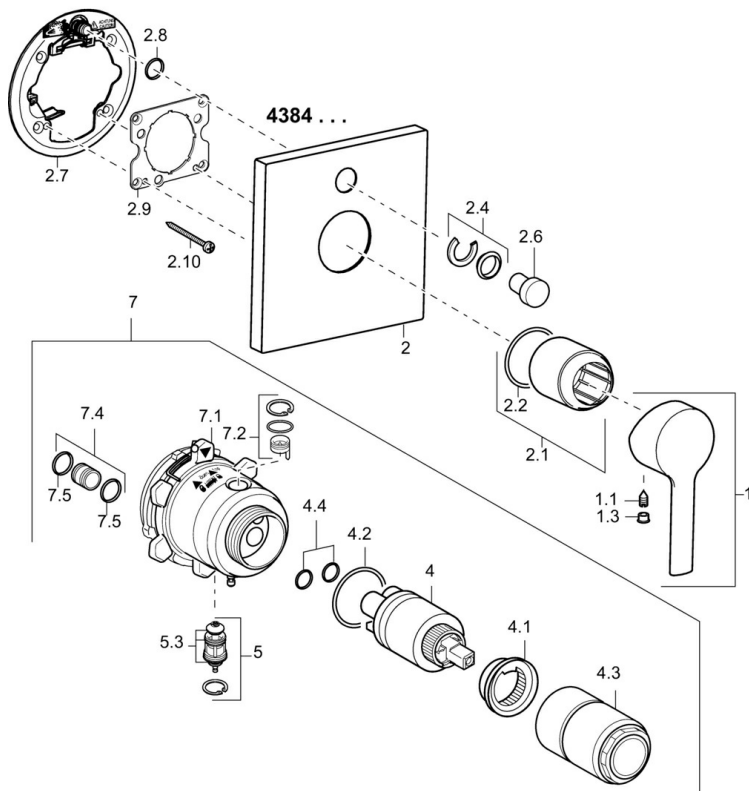

EAN: 4015474268098
static.hansa.com/43843583

- Sprcha & vana
- Jednopáková, Sada pro konečnou montáž
- Podomítková instalace
- Chrom
- Jedna ovládací páka / rukojeť, Páka se symboly teplé a studené vody
- Zpětný ventil (-y)
- Čtvercová rozeta

Technické údaje

Vlastnosti průtoku

Průtokové množství při 3 bar **22.2 / 21.0 l/min**

Technické vlastnosti

Zdroj teplé vody **max. +80°C**
Pracovní tlak **0.5-10 bar**
Zabezpečení proti zpětnému toku (ČSN EN 1717) **LB**

Předpisy

Norma EN **EN 817**

Náhradní díly

SP43843583

	Název	Kód
1	Páka	59913761
1.1	Šroub, M5x8, SW2.5	59904755
1.3	Vymezovací vložka	59913762
2	Kryt příruby, 150x150 mm	59914004
2.1	Růžice	59912511
2.2	O-kroužek, d 41x3	59913215
2.4	Krytka Eko dřez	59912924
2.6	Tlačítko	59913656
2.7	Upevňovací destička	59913048
2.8	O-kroužek, d 7.65x1.78	59902337
2.9	Upevňovací deska	59913034
2.10	Šroub, M4,5x80	59912890
4	Kartuše, 3.5 Eco	59912324
4	Kartuše, 3.5 Classic	59913075
4.1	Temperature adjustment limiter	59912325
4.2	O-kroužek, d 28.24x2.62 Ukončeno	59912590
4.3	Šroub rukáv, M38x1	59912115
4.3	O-kroužek, d 10.10x1.60 Ukončeno	59905072
5	Přepínač	59912985
5.3	Těsnící sada Ukončeno	59912997
7	Funkční jednotka, H/C reversed	59912978
7	Funkční jednotka, 3.5 Ukončeno	59913379
7.1	Blind nut	59912984
7.2	Zpětný ventil	59912990
7.4	Připojovací šroubení, (2014-)	59913885
7.5	O-kroužek, d 14x2	59912982
N.I.	Nástavec-sada, 20 mm	59912754