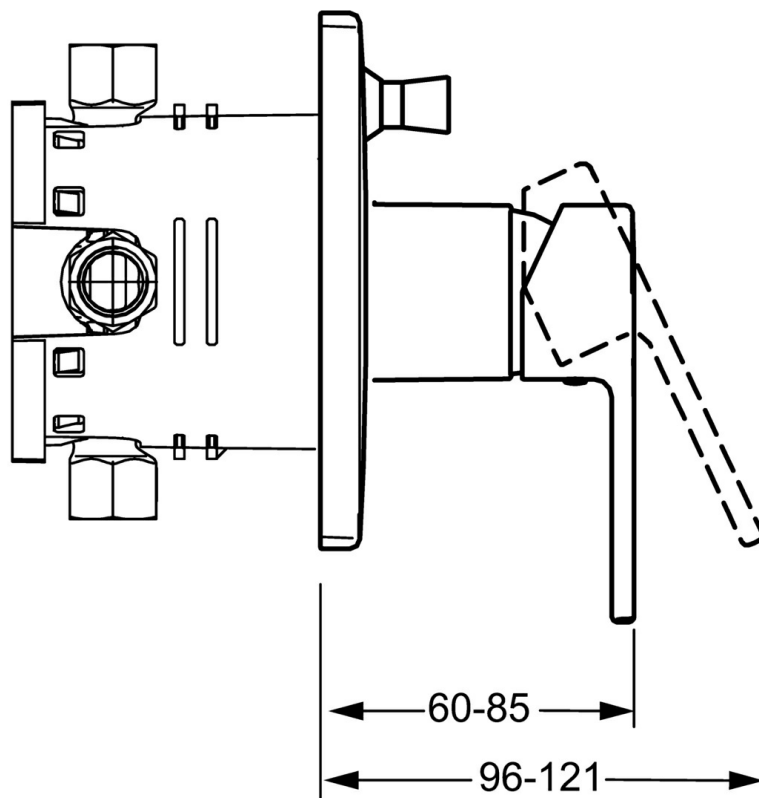

EAN: 4015474268098
static.hansa.com/43843583

- Sprcha & vana
- Jednopáková, Sada pro konečnou montáž
- Podomítková instalace
- Chrom
- Jedna ovládací páka / rukojeť, Páka se symboly teplé a studené vody
- Zpětný ventil (-y)
- Čtvercová rozeta

Technické údaje

Vlastnosti průtoku

Průtokové množství při 3 bar **22.2 / 21.0 l/min**

Technické vlastnosti

Zdroj teplé vody **max. +80°C**
Pracovní tlak **0.5-10 bar**
Zabezpečení proti zpětnému toku (ČSN EN 1717) **LB**

Předpisy

Norma EN **EN 817**

Náhradní díly

SP43843583

	Název	Kód
1	Páka	59913761
1.1	Šroub, M5x8, SW2.5	59904755
1.3	Vymezovací vložka	59913762
2	Kryt příruby, 150x150 mm	59914004
2.1	Růžice	59912511
2.2	O-kroužek, d 41x3	59913215
2.4	Krytka Eko dřez	59912924
2.6	Tlačítko	59913656
2.7	Upevňovací destička	59913048
2.8	O-kroužek, d 7.65x1.78	59902337
2.9	Upevňovací deska	59913034
2.10	Šroub, M4,5x80	59912890
4	Kartuše, 3.5 Eco	59912324
4	Kartuše, 3.5 Classic	59913075
4.1	Temperature adjustment limiter	59912325
4.2	O-kroužek, d 28.24x2.62 Ukončeno	59912590
4.3	Šroub rukáv, M38x1	59912115
4.3	O-kroužek, d 10.10x1.60 Ukončeno	59905072
5	Přepínač	59912985
5.3	Těsnící sada Ukončeno	59912997
7	Funkční jednotka, H/C reversed	59912978
7	Funkční jednotka, 3.5 Ukončeno	59913379
7.1	Blind nut	59912984
7.2	Zpětný ventil	59912990
7.4	Připojovací šroubení, (2014-)	59913885
7.5	O-kroužek, d 14x2	59912982
N.I.	Nástavec-sada, 20 mm	59912754