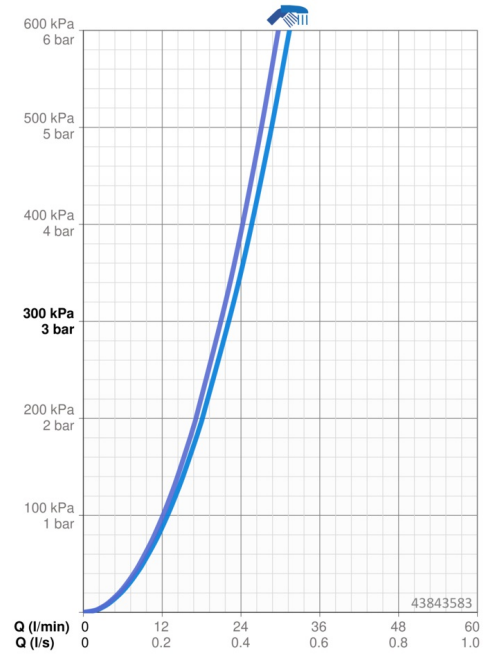

Technické údaje

Vlastnosti průtoku

Průtokové množství při 3 bar **22.2 / 21.0 l/min**

Technické vlastnosti

Zdroj teplé vody **max. +80°C**
Pracovní tlak **0.5-10 bar**
Zabezpečení proti zpětnému toku (ČSN EN 1717) **LB**

Předpisy

Norma EN **EN 817**