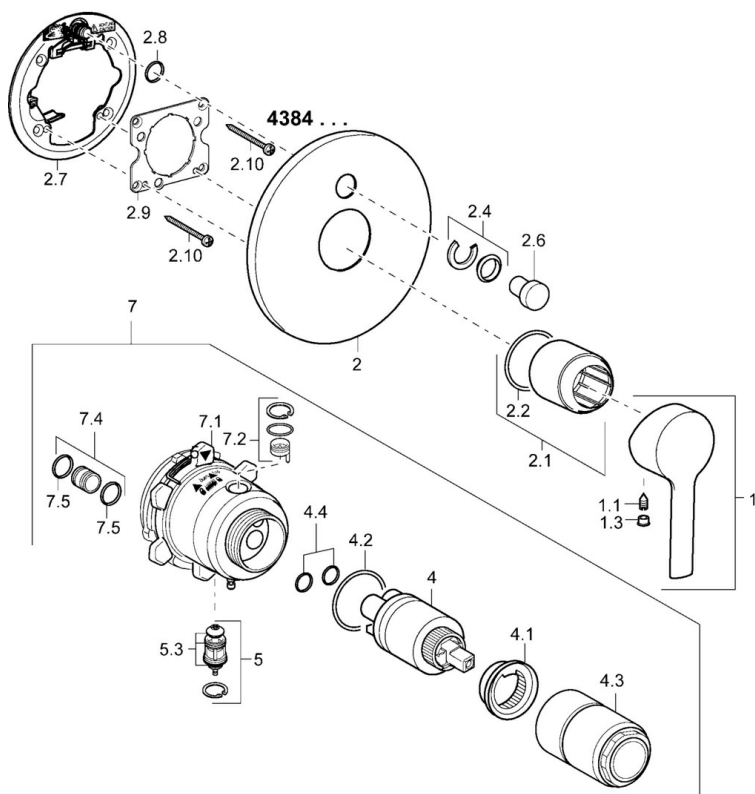

EAN: 4015474212893  
[static.hansa.com/43843573](http://static.hansa.com/43843573)

- Sprcha a vaňa
- Jednopáková, Sada pre konečnú montáž
- Podomietková inštalácia
- Chróm
- Jedna ovládacia páka / rukoväť, Páka so symbolom teplej a studenej vody
- Spätný ventil (-y)
- Gulatá rozeta

### Predpisy

Norma EN **EN 817**

**Náhradné diely**

**SP43843573**

Název	Kód
1 Ovládací rukoväť	59913761
1.1 Skrutka, M5x8, SW2.5	59904755
1.3 Vymedzovacia vložka	59913762
2 Krycí diel, d 170 mm Ukončené	59913403
2.1 Ručička	59912511
2.2 O-krúžok, 41x3	59913215
2.4 Krytka Eko drez-kapna	59912924
2.6 Tlačidlo	59913656
2.7 Podložka	59913048
2.8 O-krúžok, d 7.65x1.78	59902337
2.9 [SK1669]	59913034
2.10 Skrutka, M4.5x80	59912890
4 Kartuš, 3.5 Classic	59913075
4 Kartuš, 3.5 Eco	59912324
4.1 Temperature adjustment limiter	59912325
4.2 O-krúžok, d 28.24x2.62 Ukončené	59912590
4.3 Skrutka rukáv, M38x1	59912115
4.4 O-krúžok, d 10.10x1.60 Ukončené	59905072
5 Prepínač	59912985
5.3 Tesnenie sada Ukončené	59912997
7 Funkčná jednotka, H/C reversed	59912978
7 Funkčná jednotka, 3.5 Ukončené	59913379
7.1 Blind nut	59912984
7.2 Spätný ventil	59912990
7.4 Pripojovacie šróbenie, (2014-)	59913885
7.5 O-krúžok, d 14x2	59912982
N.I. Nadstavňový segment, 20 mm	59912754