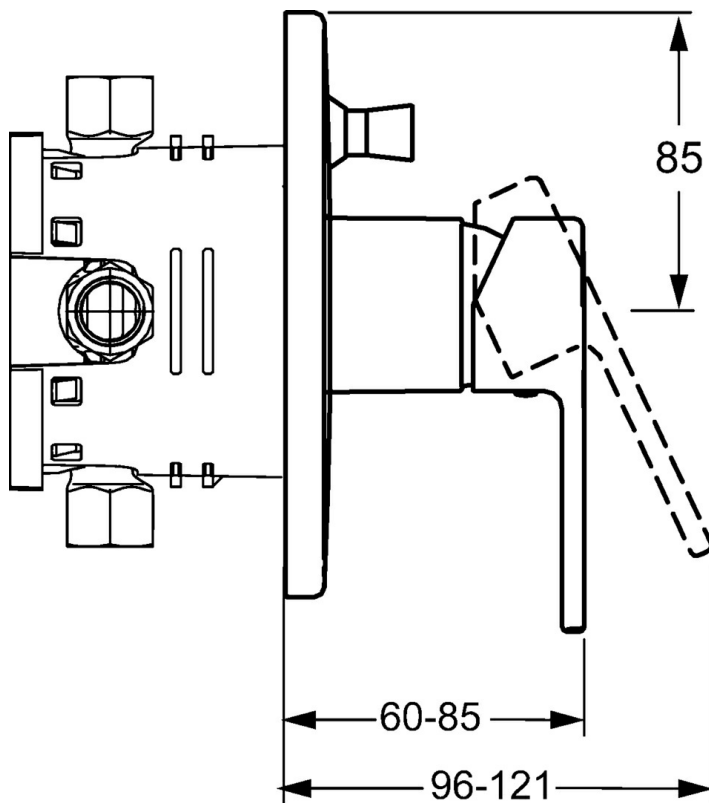

EAN: 4015474212893  
[static.hansa.com/43843573](http://static.hansa.com/43843573)

- Sprcha a vaňa
- Jednopáková, Sada pre konečnú montáž
- Podomietková inštalácia
- Chróm
- Jedna ovládacia páka / rukoväť, Páka so symbolom teplej a studenej vody
- Spätný ventil (-y)
- Gulatá rozeta

### Technické vlastnosti

Dodávka teplej vody **max. +80°C**  
Pracovný tlak **0.5-10 bar**  
Spätná klapka (STN EN 1717) **LB**

### Predpisy

Norma EN **EN 817**

**Náhradné diely**

**SP43843573**

Název	Kód
1 Ovládací rukoväť	59913761
1.1 Skrutka, M5x8, SW2.5	59904755
1.3 Vymedzovacia vložka	59913762
2 Krycí diel, d 170 mm Ukončené	59913403
2.1 Ručička	59912511
2.2 O-krúžok, 41x3	59913215
2.4 Krytka Eko drez-kapna	59912924
2.6 Tlačidlo	59913656
2.7 Podložka	59913048
2.8 O-krúžok, d 7.65x1.78	59902337
2.9 [SK1669]	59913034
2.10 Skrutka, M4.5x80	59912890
4 Kartuš, 3.5 Classic	59913075
4 Kartuš, 3.5 Eco	59912324
4.1 Temperature adjustment limiter	59912325
4.2 O-krúžok, d 28.24x2.62 Ukončené	59912590
4.3 Skrutka rukáv, M38x1	59912115
4.4 O-krúžok, d 10.10x1.60 Ukončené	59905072
5 Prepínač	59912985
5.3 Tesnenie sada Ukončené	59912997
7 Funkčná jednotka, H/C reversed	59912978
7 Funkčná jednotka, 3.5 Ukončené	59913379
7.1 Blind nut	59912984
7.2 Spätný ventil	59912990
7.4 Pripojovacie šróbenie, (2014-)	59913885
7.5 O-krúžok, d 14x2	59912982
N.I. Nadstavňový segment, 20 mm	59912754