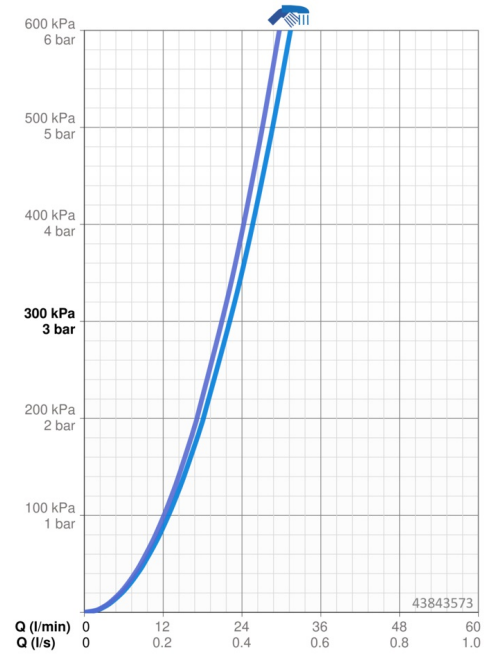

Technické údaje

Vlastnosti prietoku

Prietok pri tlaku 3 bar **22.2 / 21.0 l/min**

Technické vlastnosti

Dodávka teplej vody **max. +80°C**
Pracovný tlak **0.5-10 bar**
Spätná klapka (STN EN 1717) **LB**

Predpisy

Norma EN **EN 817**