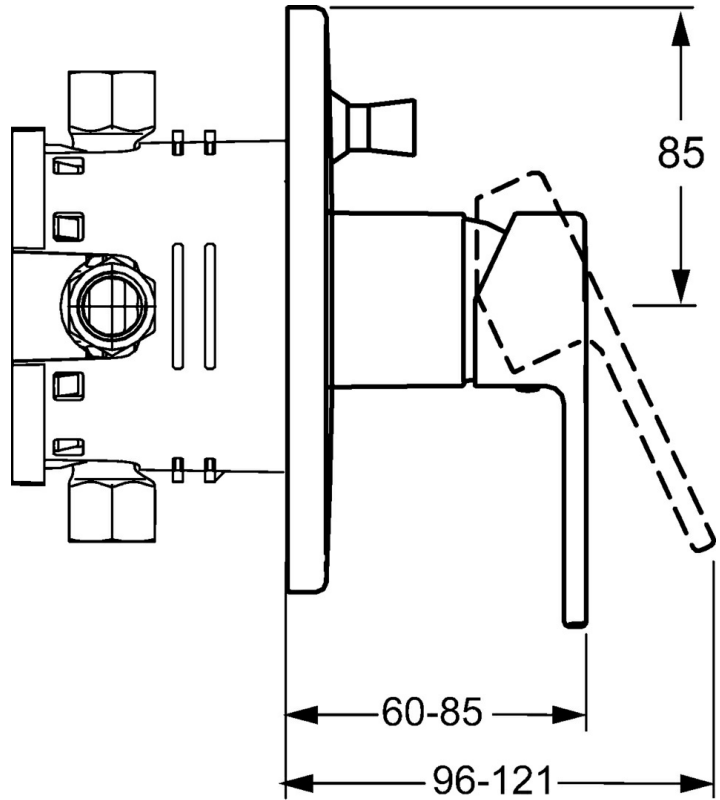

EAN: 4015474212893
static.hansa.com/43843573

- Bad en douche
- Eengreeps, Afbouwset
- Wandmontage voor inbouwunit
- Chrom
- Eengreeps bediend, Hendel met warm-koud-aanduiding
- Terugslagklep
- Ronde rozet

Technische gegevens

Doorstromingseigenschappen

Doorstroomhoeveelheid bij 3 bar **22.2 / 21.0 l/min**

Technische eigenschappen

Warmwatertoevoer **max. +80°C**
Werkdruk **0.5-10 bar**
Terugstroom beveiliging (EN1717) **LB**

Voorschriften

EN-norm **EN 817**

Reserveonderdelen

SP43843573

	Naam	Code
1	Hendel Chroom	59913761
1.1	Schroef, M5x8, SW2.5	59904755
1.3	Binnendeel temperatuurhendel Chroom	59913762
2	Afdekplaat, d 170 mm Chroom Stopgezet	59913403
2.1	Rosassen Chroom	59912511
2.2	O-ring, 41x3	59913215
2.4	Kapmet begrenzer keuken	59912924
2.6	Push button Chroom	59913656
2.7	Verstevigingsplaat	59913048
2.8	O-ring, d 7.65x1.78	59902337
2.9	Fixing plate	59913034
2.10	Schroef, M4.5x80	59912890
4	Binnenwerk, 3.5 Classic	59913075
4	Binnenwerk, 3.5 Eco	59912324
4.1	Temperature adjustment limiter	59912325
4.2	O-ring, d 28.24x2.62 Stopgezet	59912590
4.3	Schroef de mouw, M38x1	59912115
4.4	O-ring, d 10.10x1.60 Stopgezet	59905072
5	Omsteller	59912985
5.3	Dichting Stopgezet	59912997
7	Functional unit, H/C reversed	59912978
7	Functional unit, 3.5 Stopgezet	59913379
7.1	Blind nut	59912984
7.2	Tegendrukklep	59912990
7.4	Aansluitnippel, (2014-)	59913885
7.5	O-ring, d 14x2	59912982
N.I.	Inbouwverlengstuk compleet, 20 mm	59912754