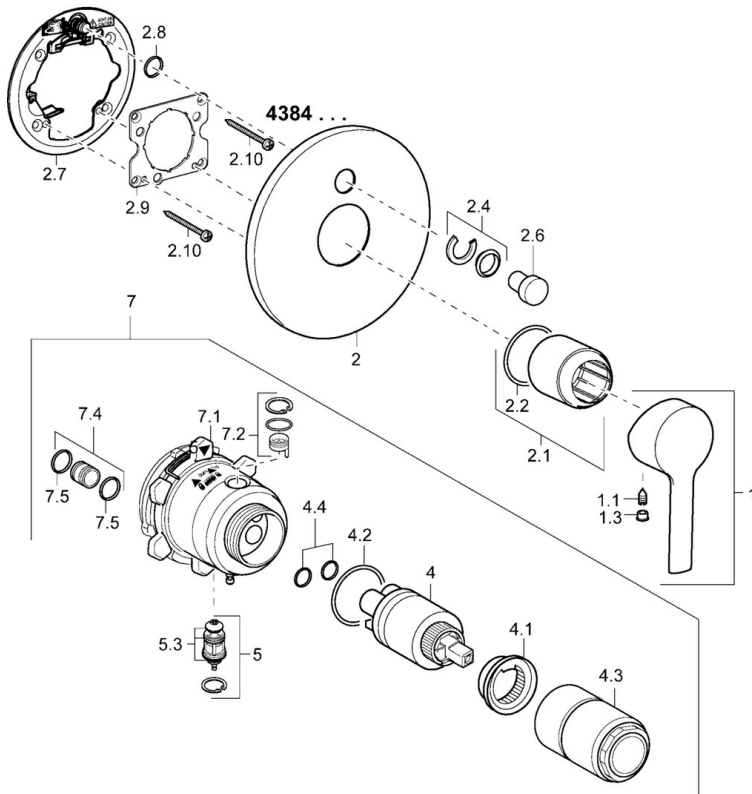

EAN: 4015474212893
static.hansa.com/43843573

- Bad en douche
- Eengreeps, Afbouwset
- Wandmontage voor inbouwunit
- Chrom
- Eengreeps bediend, Hendel met warm-koud-aanduiding
- Terugslagklep
- Ronde rozet

Technische gegevens

Doorstromingseigenschappen

Doorstroomhoeveelheid bij 3 bar **22.2 / 21.0 l/min**

Technische eigenschappen

Warmwatertoevoer **max. +80°C**
Werkdruk **0.5-10 bar**
Terugstroom beveiliging (EN1717) **LB**

Voorschriften

EN-norm **EN 817**

Reserveonderdelen

SP43843573

	Naam	Code
1	Hendel Chroom	59913761
1.1	Schroef, M5x8, SW2.5	59904755
1.3	Binnendeel temperatuurhendel Chroom	59913762
2	Afdekplaat, d 170 mm Chroom Stopgezet	59913403
2.1	Rosassen Chroom	59912511
2.2	O-ring, 41x3	59913215
2.4	Kapmet begrenzer keuken	59912924
2.6	Push button Chroom	59913656
2.7	Verstevigingsplaat	59913048
2.8	O-ring, d 7.65x1.78	59902337
2.9	Fixing plate	59913034
2.10	Schroef, M4.5x80	59912890
4	Binnenwerk, 3.5 Classic	59913075
4	Binnenwerk, 3.5 Eco	59912324
4.1	Temperature adjustment limiter	59912325
4.2	O-ring, d 28.24x2.62 Stopgezet	59912590
4.3	Schroef de mouw, M38x1	59912115
4.4	O-ring, d 10.10x1.60 Stopgezet	59905072
5	Omsteller	59912985
5.3	Dichting Stopgezet	59912997
7	Functional unit, H/C reversed	59912978
7	Functional unit, 3.5 Stopgezet	59913379
7.1	Blind nut	59912984
7.2	Tegendrukklep	59912990
7.4	Aansluitnippel, (2014-)	59913885
7.5	O-ring, d 14x2	59912982
N.I.	Inbouwverlengstuk compleet, 20 mm	59912754