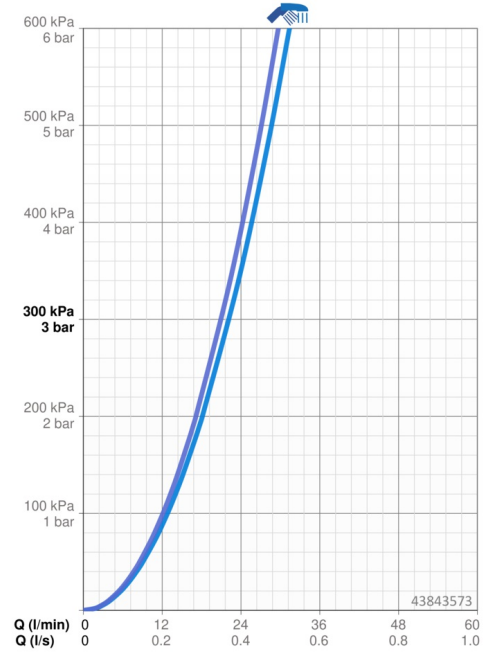

Technische gegevens

Doorstromingseigenschappen

Doorstroomhoeveelheid bij 3 bar **22.2 / 21.0 l/min**

Technische eigenschappen

Warmwatertoevoer **max. +80°C**
Werkdruk **0.5-10 bar**
Terugstroom beveiliging (EN1717) **LB**

Voorschriften

EN-norm **EN 817**