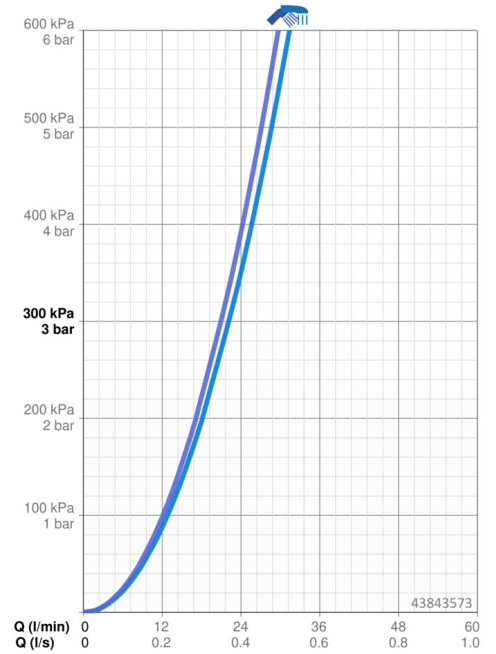

Technické údaje

Vlastnosti průtoku

Průtokové množství při 3 bar **22.2 / 21.0 l/min**

Technické vlastnosti

Zdroj teplé vody **max. +80°C**
Pracovní tlak **0.5-10 bar**
Zabezpečení proti zpětnému toku (ČSN EN 1717) **LB**

Předpisy

Norma EN **EN 817**