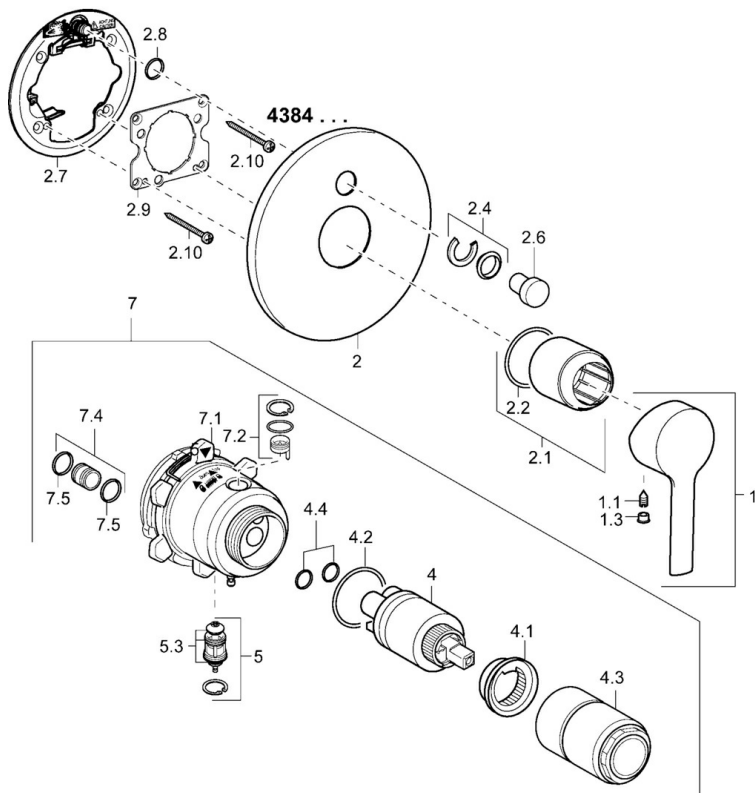

EAN: 4015474212893  
[static.hansa.com/43843573](https://static.hansa.com/43843573)

- Sprcha & vana
- Jednopáková, Sada pro konečnou montáž
- Podomítková instalace
- Chrom
- Jedna ovládací páka / rukojeť, Páka se symboly teplé a studené vody
- Zpětný ventil (-y)
- Kulatá rozeta

### SP43843573

	Název	Kód
1	Páka	59913761
1.1	Šroub, M5x8, SW2.5	59904755
1.3	Vymezovací vložka	59913762
2	Krycí díl, d 170 mm Ukončeno	59913403
2.1	Růžice	59912511
2.2	O-kroužek, 41x3	59913215
2.4	Krytka Eko dřez	59912924
2.6	Tlačítko	59913656
2.7	Upevňovací destička	59913048
2.8	O-kroužek, d 7.65x1.78	59902337
2.9	Upevňovací deska	59913034
2.10	Šroub, M4,5x80	59912890
4	Kartuše, 3.5 Classic	59913075
4	Kartuše, 3.5 Eco	59912324
4.1	Temperature adjustment limiter	59912325
4.2	O-kroužek, d 28.24x2.62 Ukončeno	59912590
4.3	Šroub rukáv, M38x1	59912115
4.4	O-kroužek, d 10.10x1.60 Ukončeno	59905072
5	Přepínač	59912985
5.3	Těsnící sada Ukončeno	59912997
7	Funkční jednotka, H/C reversed	59912978
7	Funkční jednotka, 3.5 Ukončeno	59913379
7.1	Blind nut	59912984
7.2	Zpětný ventil	59912990
7.4	Připojovací šroubení, (2014-)	59913885
7.5	O-kroužek, d 14x2	59912982
N.I.	Nástavec-sada, 20 mm	59912754