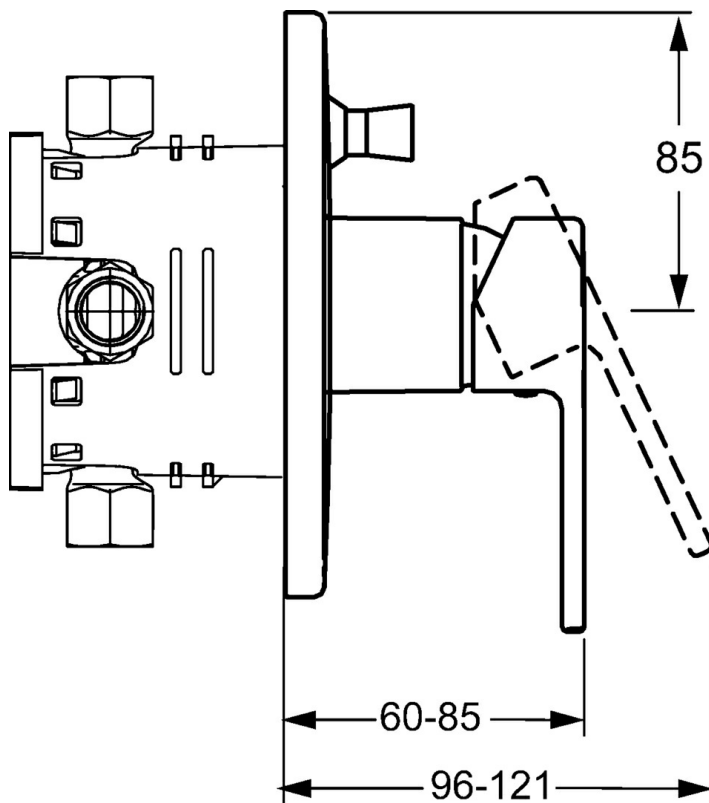

EAN: 4015474212893  
[static.hansa.com/43843573](https://static.hansa.com/43843573)

- Sprcha & vana
- Jednopáková, Sada pro konečnou montáž
- Podomítková instalace
- Chrom
- Jedna ovládací páka / rukojeť, Páka se symboly teplé a studené vody
- Zpětný ventil (-y)
- Kulatá rozeta

### Technické vlastnosti

Zdroj teplé vody **max. +80°C**  
Pracovní tlak **0.5-10 bar**  
Zabezpečení proti zpětnému toku (ČSN EN 1717) **LB**

### SP43843573

	Název	Kód
1	Páka	59913761
1.1	Šroub, M5x8, SW2.5	59904755
1.3	Vymezovací vložka	59913762
2	Krycí díl, d 170 mm Ukončeno	59913403
2.1	Růžice	59912511
2.2	O-kroužek, 41x3	59913215
2.4	Krytka Eko dřez	59912924
2.6	Tlačítko	59913656
2.7	Upevňovací destička	59913048
2.8	O-kroužek, d 7.65x1.78	59902337
2.9	Upevňovací deska	59913034
2.10	Šroub, M4,5x80	59912890
4	Kartuše, 3.5 Classic	59913075
4	Kartuše, 3.5 Eco	59912324
4.1	Temperature adjustment limiter	59912325
4.2	O-kroužek, d 28.24x2.62 Ukončeno	59912590
4.3	Šroub rukáv, M38x1	59912115
4.4	O-kroužek, d 10.10x1.60 Ukončeno	59905072
5	Přepínač	59912985
5.3	Těsnící sada Ukončeno	59912997
7	Funkční jednotka, H/C reversed	59912978
7	Funkční jednotka, 3.5 Ukončeno	59913379
7.1	Blind nut	59912984
7.2	Zpětný ventil	59912990
7.4	Připojovací šroubení, (2014-)	59913885
7.5	O-kroužek, d 14x2	59912982
N.I.	Nástavec-sada, 20 mm	59912754