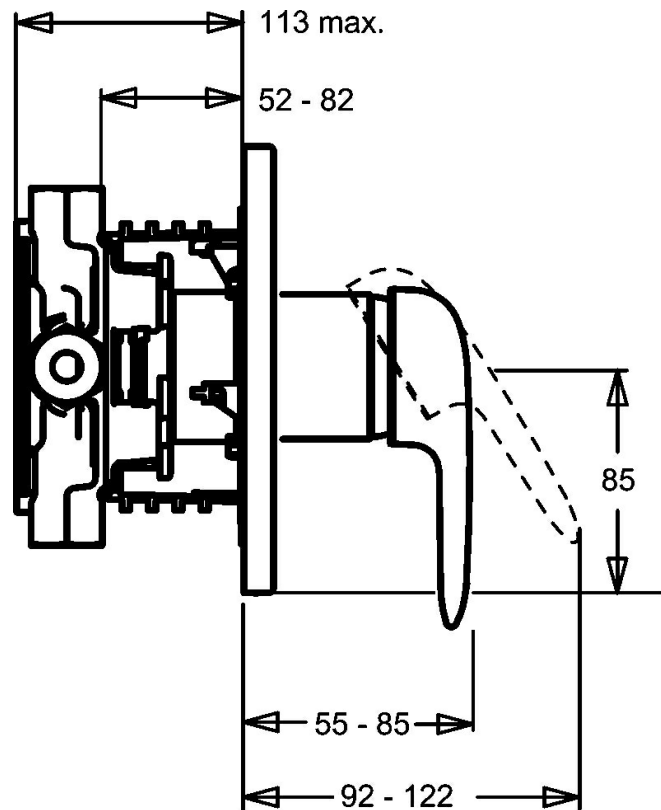

EAN: 4015474147454  
[static.hansa.com/43843540](http://static.hansa.com/43843540)

- Bad en douche
- Eengreeps
- Wandmontage voor inbouwunit
- Chrom
- Eengreeps bediend, Hendel met warm-koud-aanduiding
- Temperatuurbegrenzer, Temperatuurbegrenzer (achteraf instelbaar)
- $\phi$  48 mm keramisch Eco binnenwerk voor debiet en temperatuur instelling, Terugslagklep

### Technische eigenschappen

Warmwatertoevoer	<b>max. +80°C</b>
Werkdruk	<b>0.5-10 bar</b>
Terugstroom beveiliging (EN1717)	<b>EB</b>

### SP43843540

	Naam	Code
1	Hendel Chroom Stopgezet	59913771
1	Hendel, L=99 mm, (-2011) Chroom	59913768
1.1	Schroef, M5x8, SW2.5	59904755
1.2	Joint klassiek uitloop	59904778
1.3	Plug, hot/cold	59906705
1.4	Sierdop Stopgezet	59911468
2	Afdekplaat, d 170 mm Chroom Stopgezet	59913077
2.1	Kap Chroom	59904820
2.4	Kapmet begrenzer keuken	59912924
2.6	Snap	59912926
2.7	Fixing part	59912889
2.8	O-ring, d 7.65x1.78	59902337
2.9	Fixing plate	59913034
2.10	Schroef, M4.5x80	59912890
4	Binnenwerk, 4,8 eco	59904601
4.1	Hot water limiter	59904759
4.2	O-ring, 50.52x1.78	59906841
4.3	Schroefoog, M50x1, SW45	59912980
5	Omsteller	59912985
5.3	Dichting Stopgezet	59912997
5.5	Zetel	59912229
7	Functional unit Stopgezet	59912907
7	Functional unit, 4,8 Stopgezet	59912899
7.1	Blind nut	59912984
7.2	Klep	59912986
7.3	Terugslagklep	59905714
7.4	Aansluitnippel, (2014-)	59913885
7.5	O-ring, d 14x2	59912982
N.I.	Inbouwverlengstuk compleet, 20 mm	59912754