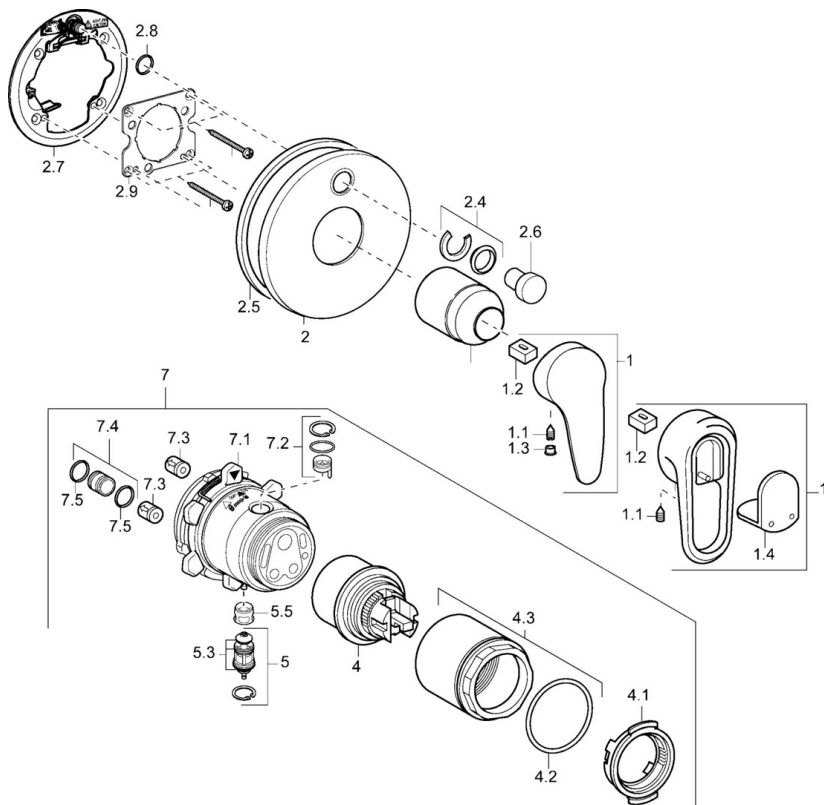

EAN: 4015474147454  
[static.hansa.com/43843540](http://static.hansa.com/43843540)

- Bad en douche
- Eengreeps
- Wandmontage voor inbouwunit
- Chrom
- Eengreeps bediend, Hendel met warm-koud-aanduiding
- Temperatuurbegrenzer, Temperatuurbegrenzer (achteraf instelbaar)
- $\phi$  48 mm keramisch Eco binnenwerk voor debiet en temperatuur instelling, Terugslagklep

## Technische gegevens

### Technische eigenschappen

Warmwatertoevoer	<b>max. +80°C</b>
Werkdruk	<b>0.5-10 bar</b>
Terugstroom beveiliging (EN1717)	<b>EB</b>

### SP43843540

	Naam	Code
1	Hendel Chroom Stopgezet	59913771
1	Hendel, L=99 mm, (-2011) Chroom	59913768
1.1	Schroef, M5x8, SW2.5	59904755
1.2	Joint klassiek uitloop	59904778
1.3	Plug, hot/cold	59906705
1.4	Sierdop Stopgezet	59911468
2	Afdekplaat, d 170 mm Chroom Stopgezet	59913077
2.1	Kap Chroom	59904820
2.4	Kapmet begrenzer keuken	59912924
2.6	Snap	59912926
2.7	Fixing part	59912889
2.8	O-ring, d 7.65x1.78	59902337
2.9	Fixing plate	59913034
2.10	Schroef, M4.5x80	59912890
4	Binnenwerk, 4,8 eco	59904601
4.1	Hot water limiter	59904759
4.2	O-ring, 50.52x1.78	59906841
4.3	Schroefoog, M50x1, SW45	59912980
5	Omsteller	59912985
5.3	Dichting Stopgezet	59912997
5.5	Zetel	59912229
7	Functional unit Stopgezet	59912907
7	Functional unit, 4,8 Stopgezet	59912899
7.1	Blind nut	59912984
7.2	Klep	59912986
7.3	Terugslagklep	59905714
7.4	Aansluitnippel, (2014-)	59913885
7.5	O-ring, d 14x2	59912982
N.I.	Inbouwverlengstuk compleet, 20 mm	59912754