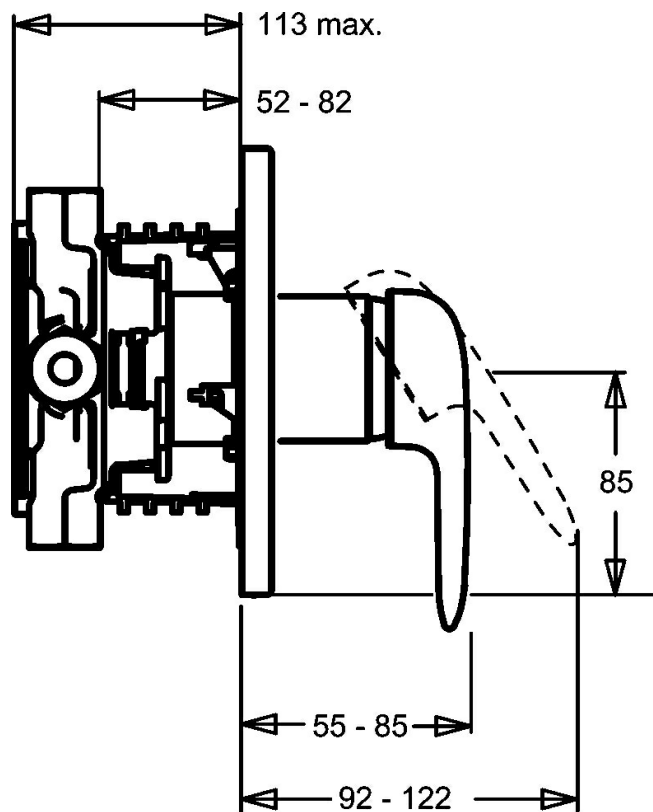

EAN: 4015474147454
static.hansa.com/43843540

- Sprcha & vana
- Jednopáková
- Podomítková instalace
- Chrom
- Jedna ovládací páka / rukojeť, Páka se symboly teplé a studené vody
- Funkce pro nastavení maximální teploty a průtoku vody, Nastavitelný omezovač teploty vody (součástí dodávky, možnost dodatečné instalace)
- ϕ 48 mm keramická eco kartuše pro ovládání teploty a průtoku vody, Zpětný ventil (-y)

Technické údaje

Technické vlastnosti

Zdroj teplé vody	max. +80°C
Pracovní tlak	0.5-10 bar
Zabezpečení proti zpětnému toku (ČSN EN 1717)	EB

Předpisy

Norma EN	EN 817
----------	---------------

Náhradní díly

SP43843540

	Název	Kód
1	Páka Ukončeno	59913771
1	Páka, L=99 mm, (-2011)	59913768
1.1	Šroub, M5x8, SW2.5	59904755
1.2	Kluzné pouzdro (osazené)	59904778
1.3	Plug, hot/cold	59906705
1.4	Záslepka Ukončeno	59911468
2	Krycí díl, d 170 mm Ukončeno	59913077
2.1	Krytka	59904820
2.4	Krytka Eko dřez	59912924
2.6	Snap	59912926
2.7	Upevňovací část	59912889
2.8	O-kroužek, d 7.65x1.78	59902337
2.9	Upevňovací deska	59913034
2.10	Šroub, M4.5x80	59912890
4	Kartuše, 4.8 eco	59904601
4.1	Hot water limiter	59904759
4.2	O-kroužek, 50.52x1.78	59906841
4.3	Oční šroub, M50x1, SW45	59912980
5	Přepínač	59912985
5.3	Těsnící sada Ukončeno	59912997
5.5	Seat	59912229
7	Funkční jednotka Ukončeno	59912907
7	Funkční jednotka, 4.8 Ukončeno	59912899
7.1	Blind nut	59912984
7.2	Ventilů	59912986
7.3	Zpětný ventil	59905714
7.4	Připojovací šroubení, (2014-)	59913885
7.5	O-kroužek, d 14x2	59912982
N.I.	Nástavec-sada, 20 mm	59912754