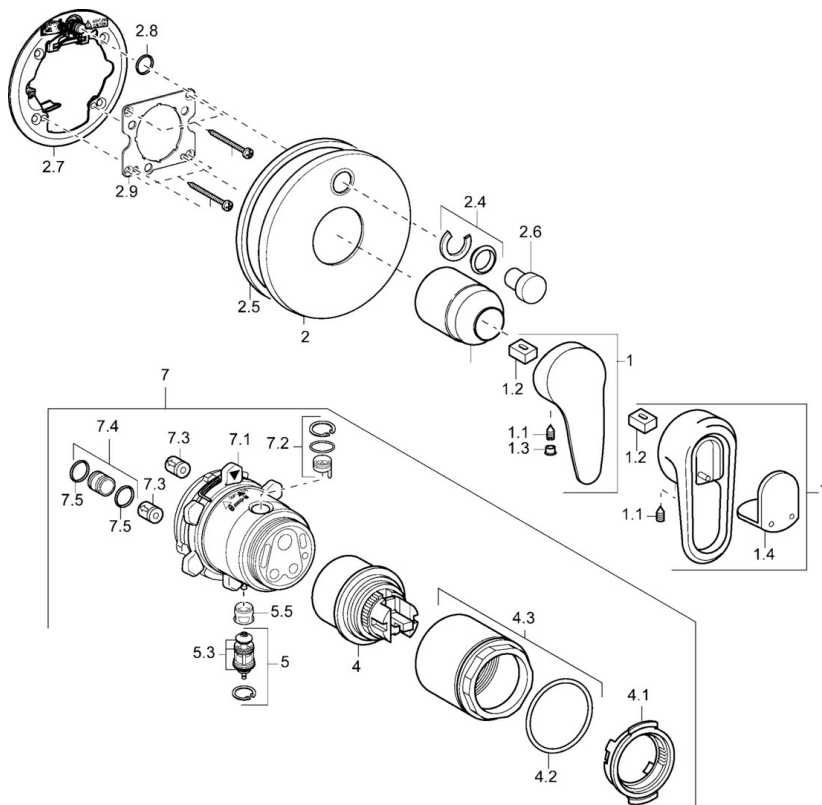

EAN: 4015474147454
static.hansa.com/43843540

- Sprcha & vana
- Jednopáková
- Podomítková instalace
- Chrom
- Jedna ovládací páka / rukojeť, Páka se symboly teplé a studené vody
- Funkce pro nastavení maximální teploty a průtoku vody, Nastavitelný omezovač teploty vody (součástí dodávky, možnost dodatečné instalace)
- ϕ 48 mm keramická eco kartuše pro ovládání teploty a průtoku vody, Zpětný ventil (-y)

Technické údaje

Technické vlastnosti

Zdroj teplé vody	max. +80°C
Pracovní tlak	0.5-10 bar
Zabezpečení proti zpětnému toku (ČSN EN 1717)	EB

Předpisy

Norma EN	EN 817
----------	---------------

Náhradní díly

SP43843540

	Název	Kód
1	Páka Ukončeno	59913771
1	Páka, L=99 mm, (-2011)	59913768
1.1	Šroub, M5x8, SW2.5	59904755
1.2	Kluzné pouzdro (osazené)	59904778
1.3	Plug, hot/cold	59906705
1.4	Záslepka Ukončeno	59911468
2	Krycí díl, d 170 mm Ukončeno	59913077
2.1	Krytka	59904820
2.4	Krytka Eko dřez	59912924
2.6	Snap	59912926
2.7	Upevňovací část	59912889
2.8	O-kroužek, d 7.65x1.78	59902337
2.9	Upevňovací deska	59913034
2.10	Šroub, M4.5x80	59912890
4	Kartuše, 4.8 eco	59904601
4.1	Hot water limiter	59904759
4.2	O-kroužek, 50.52x1.78	59906841
4.3	Oční šroub, M50x1, SW45	59912980
5	Přepínač	59912985
5.3	Těsnící sada Ukončeno	59912997
5.5	Seat	59912229
7	Funkční jednotka Ukončeno	59912907
7	Funkční jednotka, 4.8 Ukončeno	59912899
7.1	Blind nut	59912984
7.2	Ventilů	59912986
7.3	Zpětný ventil	59905714
7.4	Připojovací šroubení, (2014-)	59913885
7.5	O-kroužek, d 14x2	59912982
N.I.	Nástavec-sada, 20 mm	59912754