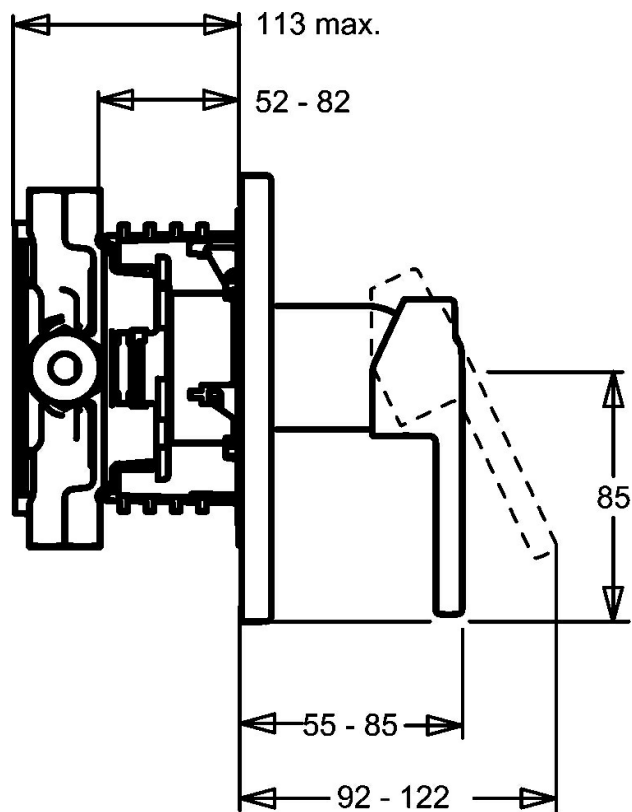

EAN: 4015474147034
static.hansa.com/43843500

- Sprcha a vaňa
- Jednopáková, Sada pre konečnú montáž
- Podomietková inštalácia
- Chróm
- Jedna ovládací páka / rukoväť, Páka so symbolom teplej a studenej vody
- Spätný ventil (-y)
- Gulatá rozeta

Technické údaje

Technické vlastnosti

Dodávka teplej vody	max. +80°C
Pracovný tlak	0.5-10 bar
Spätná klapka (STN EN 1717)	EB

Predpisy

Norma EN	EN 817
----------	--------

Náhradné diely

SP43843000

	Názov	Kód
1	Ovládacia rukoväť Ukončené	43880003
1	Ovládacia rukoväť Ukončené	43890005
1	Ovládacia rukoväť Ukončené	59913774
1.1	Skrutka, M5x8, SW2.5	59904755
1.2	Klzné puzdro	59904778
1.3	Záslepka Sivá	59912112
2	Kryt príruby, d 135 / d 48 mm Ukončené	59912887
2	Kryt príruby, d 48 mm Ukončené	59913079
2.1	Krytka Ukončené	59912885
2.3	Skrutka, M5x25	59912881
2.6	Tlačidlo Ukončené	59912884
2.7	Prepínač Ukončené	59913036
2.8	O-kružok, d 7.65x1.78	59902337
2.9	[SK1669]	59913034
2.10	Skrutka, M4.5x80	59912890
4	Kartuš, 4.0 Classic	59912791
4.1	Temperature adjustment limiter Ukončené	59912799
4.2	O-kružok, d 40x2	59911507
4.3	Očné skrutka, M42x1, SW34 Ukončené	59912987
5	Prepínač	59912985
5.3	Tesnenie sada Ukončené	59912997
5.5	[SK4426]	59912229
7	Funkčná jednotka, 4.0 Ukončené	59912902
7	Funkčná jednotka, H/C reversed Ukončené	59912977
7.1	Blind nut	59912984
7.2	Ventil	59912986
7.3	Spätný ventil	59905714
7.4	Pripojovacie šróbenie, (2014-)	59913885
7.5	O-kružok, d 14x2	59912982
N.I.	Nadstavný segment, 20 mm	59912754