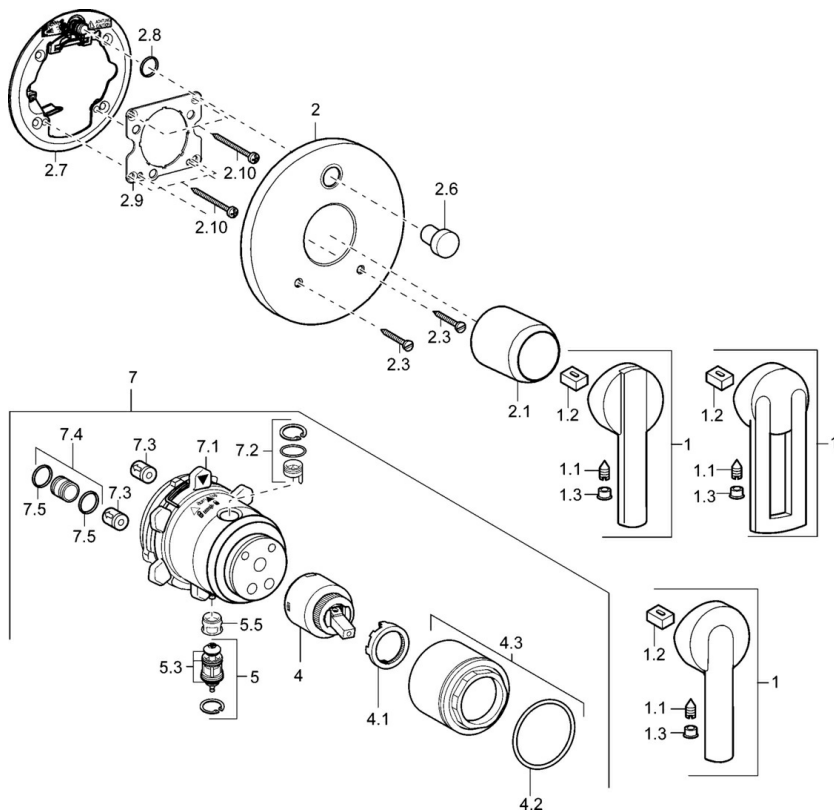

EAN: 4015474147034
static.hansa.com/43843500

- Sprcha a vaňa
- Jednopáková, Sada pre konečnú montáž
- Podomietková inštalácia
- Chróm
- Jedna ovládací páka / rukoväť, Páka so symbolom teplej a studenej vody
- Spätný ventil (-y)
- Gulatá rozeta

Technické údaje

Technické vlastnosti

Dodávka teplej vody	max. +80°C
Pracovný tlak	0.5-10 bar
Spätná klapka (STN EN 1717)	EB

Predpisy

Norma EN	EN 817
----------	--------

Náhradné diely

SP43843000

	Názov	Kód
1	Ovládacia rukoväť Ukončené	43880003
1	Ovládacia rukoväť Ukončené	43890005
1	Ovládacia rukoväť Ukončené	59913774
1.1	Skrutka, M5x8, SW2.5	59904755
1.2	Klzné puzdro	59904778
1.3	Záslepka Sivá	59912112
2	Kryt príruby, d 135 / d 48 mm Ukončené	59912887
2	Kryt príruby, d 48 mm Ukončené	59913079
2.1	Krytka Ukončené	59912885
2.3	Skrutka, M5x25	59912881
2.6	Tlačidlo Ukončené	59912884
2.7	Prepínač Ukončené	59913036
2.8	O-kružok, d 7.65x1.78	59902337
2.9	[SK1669]	59913034
2.10	Skrutka, M4.5x80	59912890
4	Kartuš, 4.0 Classic	59912791
4.1	Temperature adjustment limiter Ukončené	59912799
4.2	O-kružok, d 40x2	59911507
4.3	Očné skrutka, M42x1, SW34 Ukončené	59912987
5	Prepínač	59912985
5.3	Tesnenie sada Ukončené	59912997
5.5	[SK4426]	59912229
7	Funkčná jednotka, 4.0 Ukončené	59912902
7	Funkčná jednotka, H/C reversed Ukončené	59912977
7.1	Blind nut	59912984
7.2	Ventil	59912986
7.3	Spätný ventil	59905714
7.4	Pripojovacie šróbenie, (2014-)	59913885
7.5	O-kružok, d 14x2	59912982
N.I.	Nadstavný segment, 20 mm	59912754