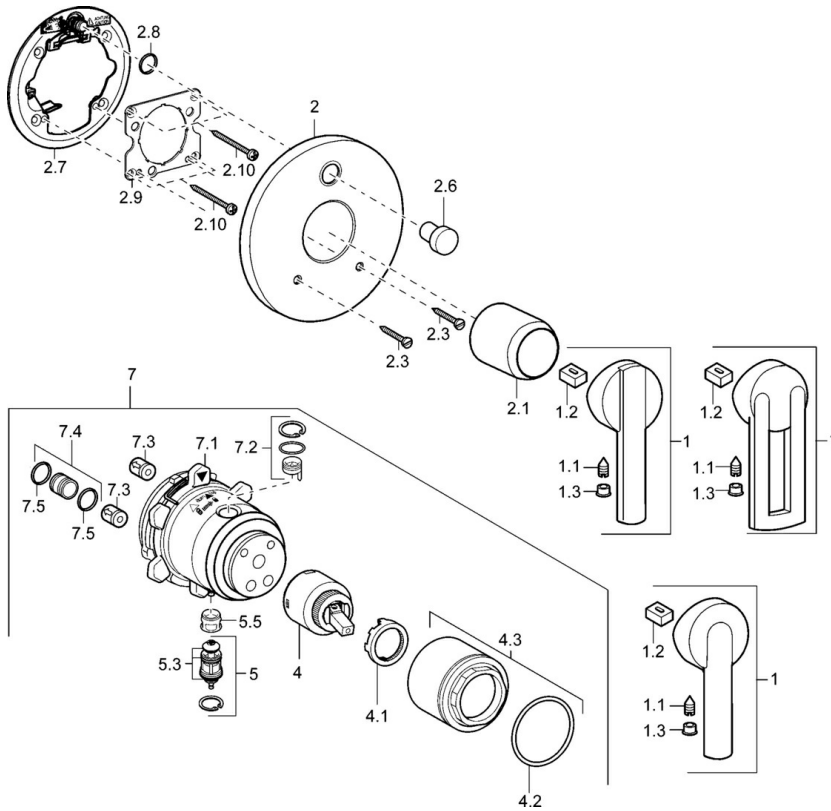

EAN: 4015474147034
static.hansa.com/43843500

- Bad en douche
- Eengreeps, Afbouwset
- Wandmontage voor inbouwunit
- Chrom
- Eengreeps bediend, Hendel met warm-koud-aanduiding
- Terugslagklep
- Ronde rozet

Technische gegevens

Technische eigenschappen

Warmwatertoevoer	max. +80°C
Werkdruk	0.5-10 bar
Terugstroom beveiliging (EN1717)	EB

Voorschriften

EN-norm	EN 817
---------	---------------

Reserveonderdelen

SP43843000

	Naam	Code
1	Hendel Chroom Stopgezet	43880003
1	Hendel Chroom Stopgezet	43890005
1	Hendel Chroom Stopgezet	59913774
1.1	Schroef, M5x8, SW2.5	59904755
1.2	Joint klassiek uitloop	59904778
1.3	Sierdop Grijs	59912112
2	Afdekplaat, d 135 / d 48 mm Chroom Stopgezet	59912887
2	Afdekplaat, d 48 mm Stopgezet	59913079
2.1	Kap Chroom Stopgezet	59912885
2.2	Push button Chroom Stopgezet	59912884
2.3	Schroef, M5x25 Chroom	59912881
2.6	Push button Chroom Stopgezet	59912884
2.7	Omsteller Stopgezet	59913036
2.8	O-ring, d 7.65x1.78	59902337
2.9	Fixing plate	59913034
2.10	Schroef, M4.5x80	59912890
4	Binnenwerk , 4.0 Classic	59912791
4.1	Temperature adjustment limiter Stopgezet	59912799
4.2	O-ring, d 40x2	59911507
4.3	Schroef, M42x1, SW34 Stopgezet	59912987
5	Omsteller	59912985
5.3	Dichting Stopgezet	59912997
5.5	Zetel	59912229
7	Functional unit, 4.0 Stopgezet	59912902
7	Functional unit, H/C reversed Stopgezet	59912977
7.1	Blind nut	59912984
7.2	Klep	59912986
7.3	Terugslagklep	59905714
7.4	Aansluitnippel, (2014-)	59913885
7.5	O-ring, d 14x2	59912982
N.I.	Inbouwverlengstuk compleet, 20 mm	59912754