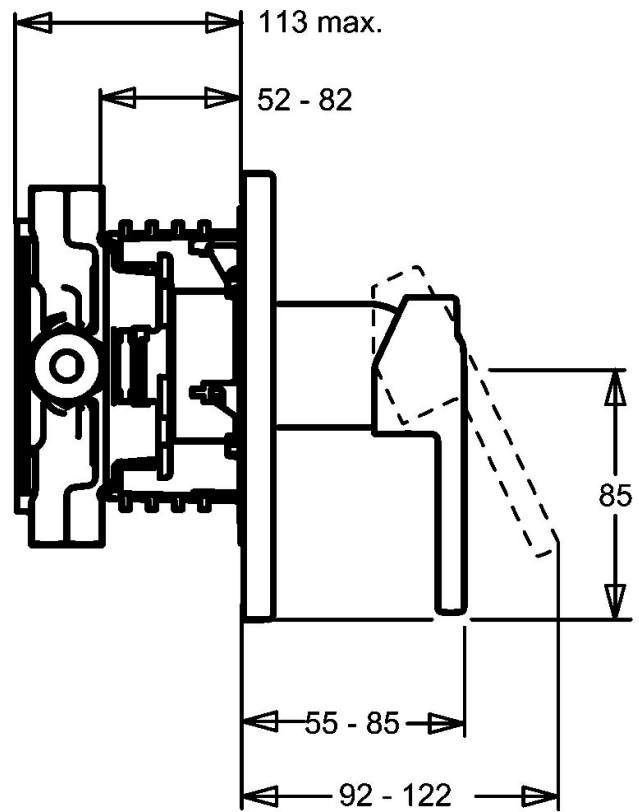

EAN: 4015474147034
static.hansa.com/43843500

- Bad en douche
- Eengreeps, Afbouwset
- Wandmontage voor inbouwunit
- Chrom
- Eengreeps bediend, Hendel met warm-koud-aanduiding
- Terugslagklep
- Ronde rozet

Technische gegevens

Technische eigenschappen

Warmwatertoevoer	max. +80°C
Werkdruk	0.5-10 bar
Terugstroom beveiliging (EN1717)	EB

Voorschriften

EN-norm	EN 817
---------	---------------

Reserveonderdelen

SP43843000

	Naam	Code
1	Hendel Chroom Stopgezet	43880003
1	Hendel Chroom Stopgezet	43890005
1	Hendel Chroom Stopgezet	59913774
1.1	Schroef, M5x8, SW2.5	59904755
1.2	Joint klassiek uitloop	59904778
1.3	Sierdop Grijs	59912112
2	Afdekplaat, d 135 / d 48 mm Chroom Stopgezet	59912887
2	Afdekplaat, d 48 mm Stopgezet	59913079
2.1	Kap Chroom Stopgezet	59912885
2.2	Push button Chroom Stopgezet	59912884
2.3	Schroef, M5x25 Chroom	59912881
2.6	Push button Chroom Stopgezet	59912884
2.7	Omsteller Stopgezet	59913036
2.8	O-ring, d 7.65x1.78	59902337
2.9	Fixing plate	59913034
2.10	Schroef, M4.5x80	59912890
4	Binnenwerk , 4.0 Classic	59912791
4.1	Temperature adjustment limiter Stopgezet	59912799
4.2	O-ring, d 40x2	59911507
4.3	Schroef, M42x1, SW34 Stopgezet	59912987
5	Omsteller	59912985
5.3	Dichting Stopgezet	59912997
5.5	Zetel	59912229
7	Functional unit, 4.0 Stopgezet	59912902
7	Functional unit, H/C reversed Stopgezet	59912977
7.1	Blind nut	59912984
7.2	Klep	59912986
7.3	Terugslagklep	59905714
7.4	Aansluitnippel, (2014-)	59913885
7.5	O-ring, d 14x2	59912982
N.I.	Inbouwverlengstuk compleet, 20 mm	59912754