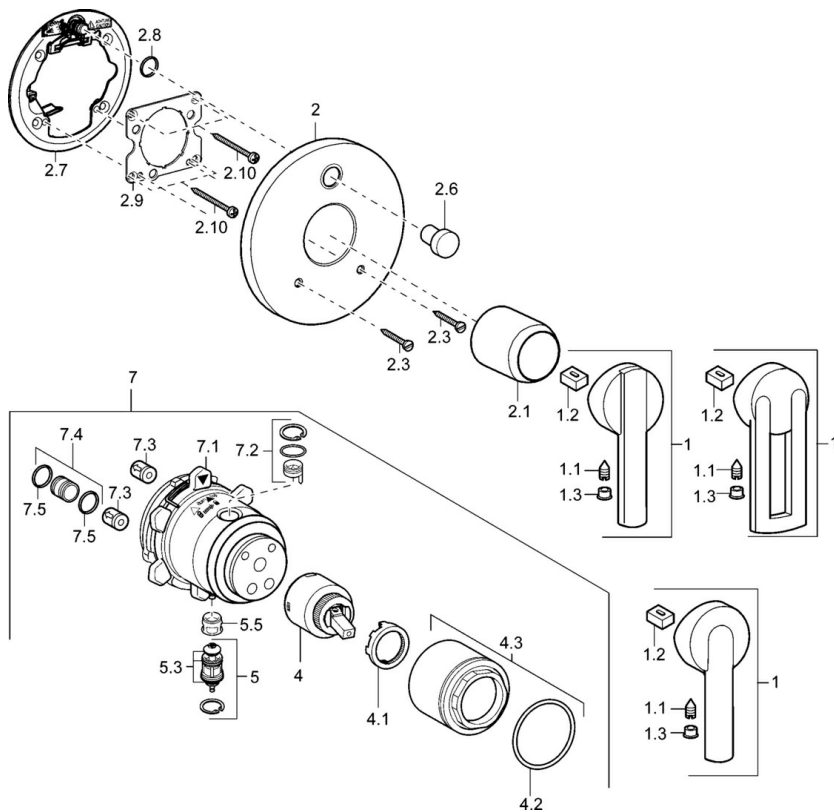

EAN: 4015474147034
static.hansa.com/43843500

- Sprcha & vana
- Jednopáková, Sada pro konečnou montáž
- Podomítková instalace
- Chrom
- Jedna ovládací páka / rukojeť, Páka se symboly teplé a studené vody
- Zpětný ventil (-y)
- Kulatá rozeta

Technické údaje

Technické vlastnosti

Zdroj teplé vody	max. +80°C
Pracovní tlak	0.5-10 bar
Zabezpečení proti zpětnému toku (ČSN EN 1717)	EB

Předpisy

Norma EN	EN 817
----------	---------------

Náhradní díly

SP43843000

	Název	Kód
1	Páka Ukončeno	43880003
1	Páka Ukončeno	43890005
1	Páka Ukončeno	59913774
1.1	Šroub, M5x8, SW2.5	59904755
1.2	Kluzné pouzdro (osazené)	59904778
1.3	Záslepka Šedá	59912112
2	Kryt příruby, d 135 / d 48 mm Ukončeno	59912887
2	Kryt příruby, d 48 mm Ukončeno	59913079
2.1	Krytka Ukončeno	59912885
2.3	Šroub, M5x25	59912881
2.6	Tlačítko Ukončeno	59912884
2.7	Přepínač Ukončeno	59913036
2.8	O-kroužek, d 7.65x1.78	59902337
2.9	Upevňovací deska	59913034
2.10	Šroub, M4.5x80	59912890
4	Kartuše, 4.0 Classic	59912791
4.1	Temperature adjustment limiter Ukončeno	59912799
4.2	O-kroužek, d 40x2	59911507
4.3	Oční šroub, M42x1, SW34 Ukončeno	59912987
5	Přepínač	59912985
5.3	Těsnící sada Ukončeno	59912997
5.5	Seat	59912229
7	Funkční jednotka, 4.0 Ukončeno	59912902
7	Funkční jednotka, H/C reversed Ukončeno	59912977
7.1	Blind nut	59912984
7.2	Ventilů	59912986
7.3	Zpětný ventil	59905714
7.4	Připojovací šroubení, (2014-)	59913885
7.5	O-kroužek, d 14x2	59912982
N.I.	Nástavec-sada, 20 mm	59912754