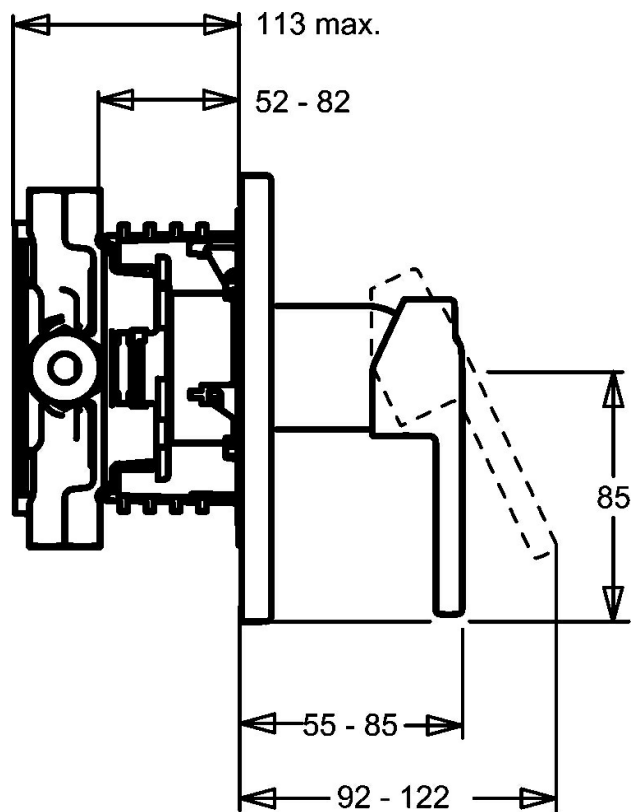

EAN: 4015474147034
static.hansa.com/43843500

- Sprcha & vana
- Jednopáková, Sada pro konečnou montáž
- Podomítková instalace
- Chrom
- Jedna ovládací páka / rukojeť, Páka se symboly teplé a studené vody
- Zpětný ventil (-y)
- Kulatá rozeta

Technické údaje

Technické vlastnosti

Zdroj teplé vody	max. +80°C
Pracovní tlak	0.5-10 bar
Zabezpečení proti zpětnému toku (ČSN EN 1717)	EB

Předpisy

Norma EN	EN 817
----------	---------------

Náhradní díly

SP43843000

	Název	Kód
1	Páka Ukončeno	43880003
1	Páka Ukončeno	43890005
1	Páka Ukončeno	59913774
1.1	Šroub, M5x8, SW2.5	59904755
1.2	Kluzné pouzdro (osazené)	59904778
1.3	Záslepka Šedá	59912112
2	Kryt příruby, d 135 / d 48 mm Ukončeno	59912887
2	Kryt příruby, d 48 mm Ukončeno	59913079
2.1	Krytka Ukončeno	59912885
2.3	Šroub, M5x25	59912881
2.6	Tlačítko Ukončeno	59912884
2.7	Přepínač Ukončeno	59913036
2.8	O-kroužek, d 7.65x1.78	59902337
2.9	Upevňovací deska	59913034
2.10	Šroub, M4.5x80	59912890
4	Kartuše, 4.0 Classic	59912791
4.1	Temperature adjustment limiter Ukončeno	59912799
4.2	O-kroužek, d 40x2	59911507
4.3	Oční šroub, M42x1, SW34 Ukončeno	59912987
5	Přepínač	59912985
5.3	Těsnící sada Ukončeno	59912997
5.5	Seat	59912229
7	Funkční jednotka, 4.0 Ukončeno	59912902
7	Funkční jednotka, H/C reversed Ukončeno	59912977
7.1	Blind nut	59912984
7.2	Ventilů	59912986
7.3	Zpětný ventil	59905714
7.4	Připojovací šroubení, (2014-)	59913885
7.5	O-kroužek, d 14x2	59912982
N.I.	Nástavec-sada, 20 mm	59912754