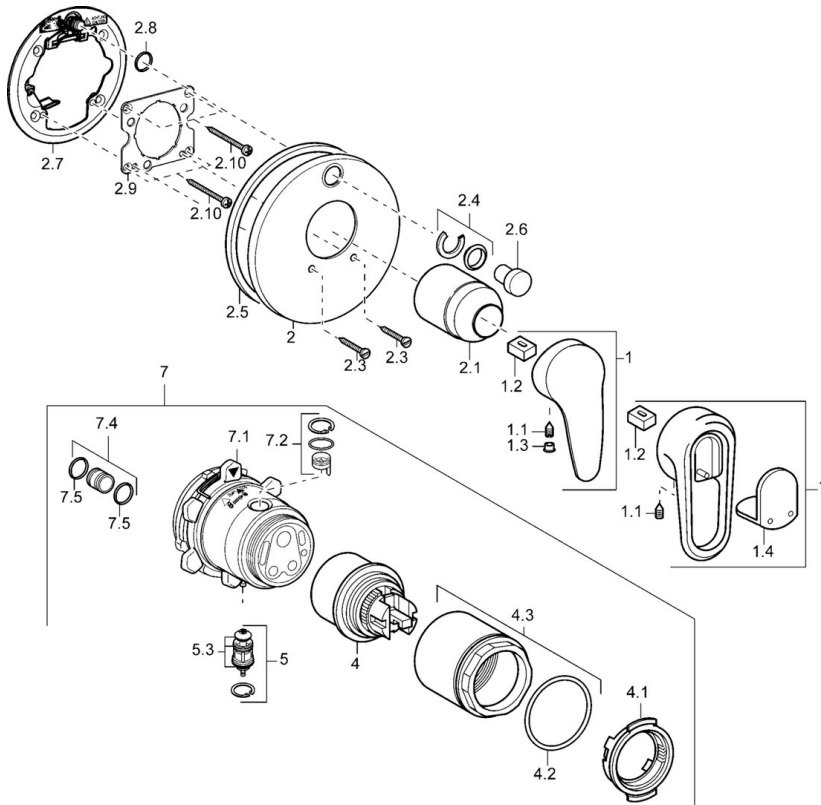

EAN: 4015474114319  
[static.hansa.com/4384304092](https://static.hansa.com/4384304092)

- Bad en douche
- Eengreeps, Afbouwset
- Wandmontage voor inbouwunit
- Eengreeps bediend, Hendel met warm-koud-aanduiding
- Ronde rozet

## Technische gegevens

### Technische eigenschappen

Warmwatertoevoer	max. +80°C
Werkdruk	0.5-10 bar

### SP43849040

	Naam	Code
1	Hendel, L=99 mm, (-2011) Chroom	59913768
1	Hendel Chroom/Satijn Stopgezet	5990389592
1	Hendel Chroom Stopgezet	59913771
1	Hendel Chroom/Satijn Stopgezet	5990388292
1.1	Schroef, M5x8, SW2.5	59904755
1.2	Joint klassiek uitloop	59904778
1.3	Plug, hot/cold	59906705
1.4	Sierdop Stopgezet	59911468
2	Afdekplaat Chroom Stopgezet	59912883
2	Afdekplaat, d 170 mm Chroom Stopgezet	59913077
2	Afdekplaat Chroom	59912929
2.1	Kap Chroom	59904820
2.3	Schroef, M5x25 Chroom	59912881
2.4	Kapmet begrenzer keuken	59912924
2.5	Rubberen pakking	59913045
2.6	Snap	59912926
2.7	Fixing part	59912889
2.8	O-ring, d 7.65x1.78	59902337
2.9	Fixing plate	59913034
2.10	Schroef, M4.5x80	59912890
4	Binnenwerk, 4.8 eco	59904601
4.1	Hot water limiter	59904759
4.2	O-ring, 50.52x1.78	59906841
4.3	Schroef, M50x1, SW45	59912980
5	Omsteller	59912985
5.3	Dichting Stopgezet	59912997
7	Functional unit Stopgezet	59912907
7	Functional unit, 4.8 Stopgezet	59912898
7.1	Blind nut	59912984
7.2	Klep	59912986
7.4	Aansluitnippel, (2014-)	59913885
7.5	O-ring, d 14x2	59912982
N.I.	Inbouwverlengstuk compleet, 20 mm	59912754