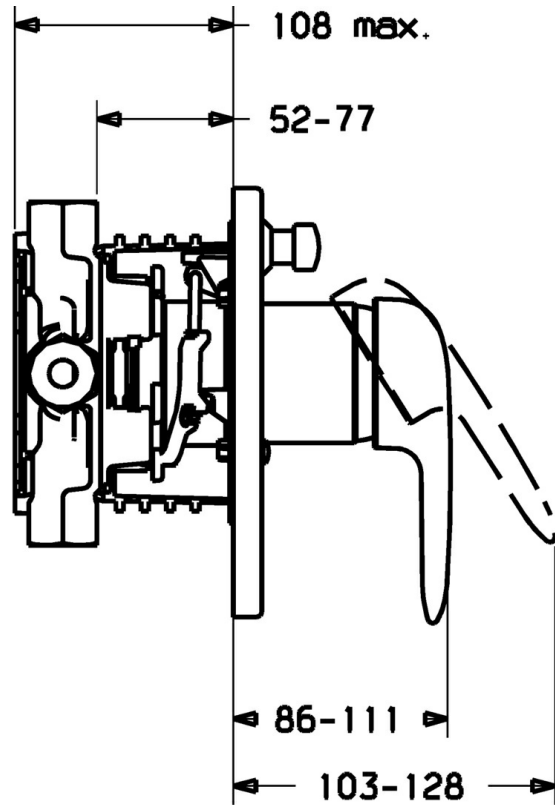

EAN: 4015474114319  
[static.hansa.com/4384304092](https://static.hansa.com/4384304092)

- Bad en douche
- Eengreeps, Afbouwset
- Wandmontage voor inbouwunit
- Eengreeps bediend, Hendel met warm-koud-aanduiding
- Ronde rozet

## Technische gegevens

### Technische eigenschappen

Warmwatertoevoer	max. +80°C
Werkdruk	0.5-10 bar

### SP43849040

	Naam	Code
1	Hendel, L=99 mm, (-2011) Chroom	59913768
1	Hendel Chroom/Satijn Stopgezet	5990389592
1	Hendel Chroom Stopgezet	59913771
1	Hendel Chroom/Satijn Stopgezet	5990388292
1.1	Schroef, M5x8, SW2.5	59904755
1.2	Joint klassiek uitloop	59904778
1.3	Plug, hot/cold	59906705
1.4	Sierdop Stopgezet	59911468
2	Afdekplaat Chroom Stopgezet	59912883
2	Afdekplaat, d 170 mm Chroom Stopgezet	59913077
2	Afdekplaat Chroom	59912929
2.1	Kap Chroom	59904820
2.3	Schroef, M5x25 Chroom	59912881
2.4	Kapmet begrenzer keuken	59912924
2.5	Rubberen pakking	59913045
2.6	Snap	59912926
2.7	Fixing part	59912889
2.8	O-ring, d 7.65x1.78	59902337
2.9	Fixing plate	59913034
2.10	Schroef, M4.5x80	59912890
4	Binnenwerk, 4.8 eco	59904601
4.1	Hot water limiter	59904759
4.2	O-ring, 50.52x1.78	59906841
4.3	Schroef, M50x1, SW45	59912980
5	Omsteller	59912985
5.3	Dichting Stopgezet	59912997
7	Functional unit Stopgezet	59912907
7	Functional unit, 4.8 Stopgezet	59912898
7.1	Blind nut	59912984
7.2	Klep	59912986
7.4	Aansluitnippel, (2014-)	59913885
7.5	O-ring, d 14x2	59912982
N.I.	Inbouwverlengstuk compleet, 20 mm	59912754