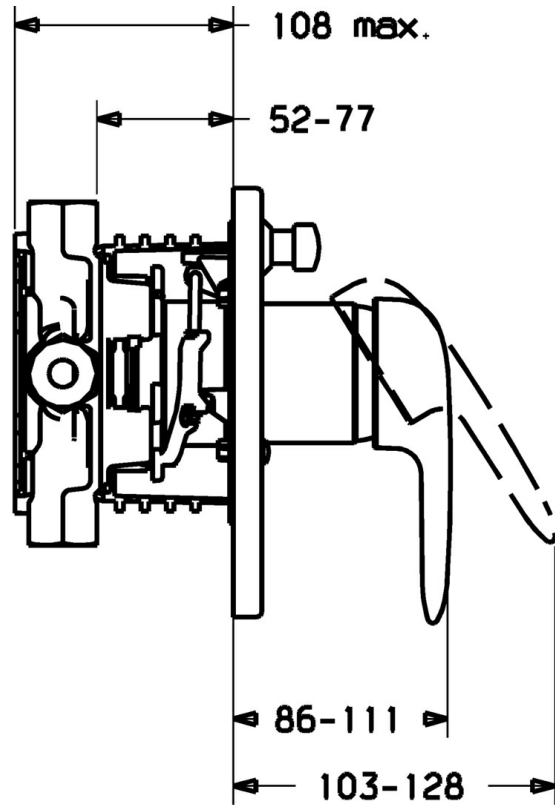

EAN: 4015474114319
static.hansa.com/4384304092

- Wanne & Dusche
- Einhandmischer, Fertigmontageset
- Wandmontage für Unterputz-Einbaukörper
- Einhandbedienhebel/Griff, Hebel mit W+K-Kennzeichnung
- Rosette rund

Technische Daten

Technische Eigenschaften

Warmwasserversorgung	max. +80°C
Arbeitsdruck	0.5-10 bar

Vorschriften

EN Standard	EN 817
-------------	--------

Ersatzteile

SP43849040

	Name	Art.-Nr.
1	Hebel, L=99 mm, (-2011)	59913768
1	Hebel Chrom/Seidenmatt Ausgelaufen	5990389592
1	Hebel Ausgelaufen	59913771
1	Hebel Chrom/Seidenmatt Ausgelaufen	5990388292
1.1	Schraube, M5x8, SW2.5	59904755
1.2	Kunststoffadapter	59904778
1.3	Blindstopfen, hot/cold	59906705
1.4	Dekorkappe Ausgelaufen	59911468
2	Deckplatte Ausgelaufen	59912883
2	Deckplatte, d 170 mm Ausgelaufen	59913077
2	Rosette	59912929
2.1	Abdeckkappe	59904820
2.3	Schraube, M5x25	59912881
2.4	Begrenzungskappe	59912924
2.5	Gummidichtung	59913045
2.6	Druckknopf	59912926
2.7	Befestigungsteil	59912889
2.8	O-Ring, d 7.65x1.78	59902337
2.9	Befestigungsplatte	59913034
2.10	Schraube, M4.5x80	59912890
4	Kartusche, 4.8 eco	59904601
4.1	Warmwasser Begrenzer	59904759
4.2	O-Ring, 50.52x1.78	59906841
4.3	Ringschraube, M50x1, SW45	59912980
5	Umstellung	59912985
5.3	Dichtungskit Ausgelaufen	59912997
7	Funktionseinheit Ausgelaufen	59912907
7	Funktionseinheit, 4.8 Ausgelaufen	59912898
7.1	Überwurfmutter	59912984
7.2	Ventil	59912986
7.4	Anschlussnippel, (2014-)	59913885
7.5	O-Ring, d 14x2	59912982
N.I.	Verlängerungssatz, 20 mm	59912754