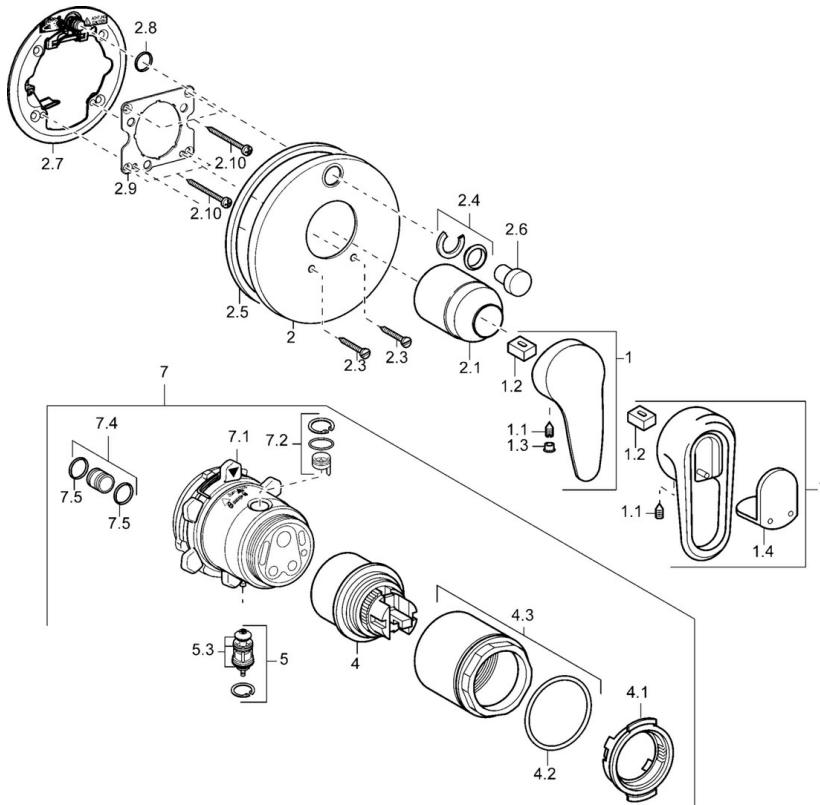

EAN: 4015474114319
static.hansa.com/4384304092

- Wanne & Dusche
- Einhandmischer, Fertigmontageset
- Wandmontage für Unterputz-Einbaukörper
- Einhandbedienhebel/Griff, Hebel mit W+K-Kennzeichnung
- Rosette rund

Technische Daten

Technische Eigenschaften

Warmwasserversorgung	max. +80°C
Arbeitsdruck	0.5-10 bar

Vorschriften

EN Standard	EN 817
-------------	--------

Ersatzteile

SP43849040

	Name	Art.-Nr.
1	Hebel, L=99 mm, (-2011)	59913768
1	Hebel Chrom/Seidenmatt Ausgelaufen	5990389592
1	Hebel Ausgelaufen	59913771
1	Hebel Chrom/Seidenmatt Ausgelaufen	5990388292
1.1	Schraube, M5x8, SW2.5	59904755
1.2	Kunststoffadapter	59904778
1.3	Blindstopfen, hot/cold	59906705
1.4	Dekorkappe Ausgelaufen	59911468
2	Deckplatte Ausgelaufen	59912883
2	Deckplatte, d 170 mm Ausgelaufen	59913077
2	Rosette	59912929
2.1	Abdeckkappe	59904820
2.3	Schraube, M5x25	59912881
2.4	Begrenzungskappe	59912924
2.5	Gummidichtung	59913045
2.6	Druckknopf	59912926
2.7	Befestigungsteil	59912889
2.8	O-Ring, d 7.65x1.78	59902337
2.9	Befestigungsplatte	59913034
2.10	Schraube, M4.5x80	59912890
4	Kartusche, 4.8 eco	59904601
4.1	Warmwasser Begrenzer	59904759
4.2	O-Ring, 50.52x1.78	59906841
4.3	Ringschraube, M50x1, SW45	59912980
5	Umstellung	59912985
5.3	Dichtungskit Ausgelaufen	59912997
7	Funktionseinheit Ausgelaufen	59912907
7	Funktionseinheit, 4.8 Ausgelaufen	59912898
7.1	Überwurfmutter	59912984
7.2	Ventil	59912986
7.4	Anschlussnippel, (2014-)	59913885
7.5	O-Ring, d 14x2	59912982
N.I.	Verlängerungssatz, 20 mm	59912754