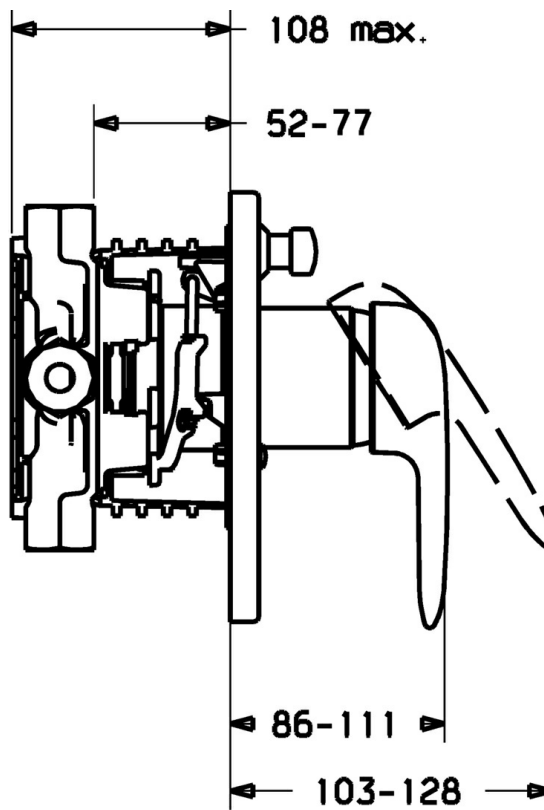

EAN: 4015474114296
static.hansa.com/43843040

- Sprcha a vaňa
- Jednopaková, Sada pre konečnú montáž
- Podomietková inštalácia
- Chróm
- Jedna ovládacia páka / rukoväť, Páka so symbolom teplej a studenej vody
- Gulatá rozeta

Technické údaje

Technické vlastnosti

Dodávka teplej vody	max. +80°C
Pracovný tlak	0.5-10 bar

Predpisy

Norma EN	EN 817
----------	--------

Náhradné diely

SP43849040

	Názov	Kód
1	Ovládacia rukoväť, L=99 mm, (-2011)	59913768
1	Ovládacia rukoväť Chróm/Saténová Ukončené	5990389592
1	Ovládacia rukoväť Ukončené	59913771
1	Ovládacia rukoväť Chróm/Saténová Ukončené	5990388292
1.1	Skrutka, M5x8, SW2.5	59904755
1.2	Klzné puzdro	59904778
1.3	Plug, hot/cold	59906705
1.4	Záslepka Ukončené	59911468
2	Krycí diel Ukončené	59912883
2	Krycí diel, d 170 mm Ukončené	59913077
2	Kryt príruby	59912929
2.1	Krytka	59904820
2.3	Skrutka, M5x25	59912881
2.4	Krytka Eko drez-kapna	59912924
2.5	Gumové tesnenie	59913045
2.6	Snap	59912926
2.7	Fixing part	59912889
2.8	O-kružok, d 7.65x1.78	59902337
2.9	[SK1669]	59913034
2.10	Skrutka, M4.5x80	59912890
4	Kartuš, 4.8 eco	59904601
4.1	Hot water limiter	59904759
4.2	O-kružok, 50.52x1.78	59906841
4.3	Očné skrutka, M50x1, SW45	59912980
5	Prepínač	59912985
5.3	Tesnenie sada Ukončené	59912997
7	Funkčná jednotka Ukončené	59912907
7	Funkčná jednotka, 4.8 Ukončené	59912898
7.1	Blind nut	59912984
7.2	Ventil	59912986
7.4	Pripojovacie šróbenie, (2014-)	59913885
7.5	O-kružok, d 14x2	59912982
N.I.	Nadstavňový segment, 20 mm	59912754