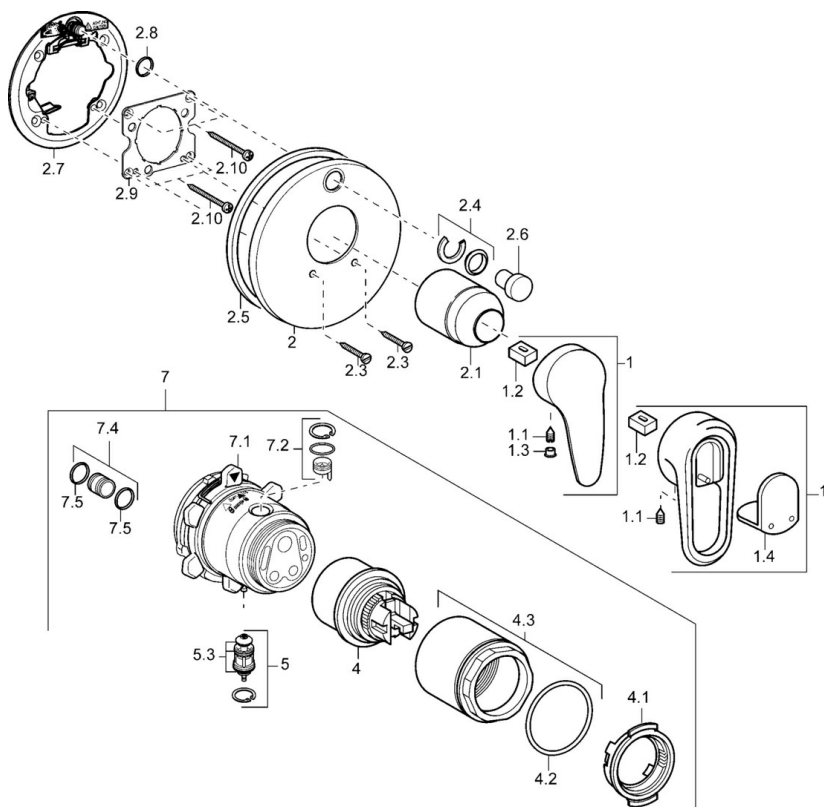

EAN: 4015474114296
static.hansa.com/43843040

- Sprcha a vaňa
- Jednopaková, Sada pre konečnú montáž
- Podomietková inštalácia
- Chróm
- Jedna ovládacia páka / rukoväť, Páka so symbolom teplej a studenej vody
- Gulatá rozeta

Technické údaje

Technické vlastnosti

Dodávka teplej vody	max. +80°C
Pracovný tlak	0.5-10 bar

Predpisy

Norma EN	EN 817
----------	--------

Náhradné diely

SP43849040

	Názov	Kód
1	Ovládacia rukoväť, L=99 mm, (-2011)	59913768
1	Ovládacia rukoväť Chróm/Saténová Ukončené	5990389592
1	Ovládacia rukoväť Ukončené	59913771
1	Ovládacia rukoväť Chróm/Saténová Ukončené	5990388292
1.1	Skrutka, M5x8, SW2.5	59904755
1.2	Klzné puzdro	59904778
1.3	Plug, hot/cold	59906705
1.4	Záslepka Ukončené	59911468
2	Krycí diel Ukončené	59912883
2	Krycí diel, d 170 mm Ukončené	59913077
2	Kryt príruby	59912929
2.1	Krytka	59904820
2.3	Skrutka, M5x25	59912881
2.4	Krytka Eko drez-kapna	59912924
2.5	Gumové tesnenie	59913045
2.6	Snap	59912926
2.7	Fixing part	59912889
2.8	O-kružok, d 7.65x1.78	59902337
2.9	[SK1669]	59913034
2.10	Skrutka, M4.5x80	59912890
4	Kartuš, 4.8 eco	59904601
4.1	Hot water limiter	59904759
4.2	O-kružok, 50.52x1.78	59906841
4.3	Očné skrutka, M50x1, SW45	59912980
5	Prepínač	59912985
5.3	Tesnenie sada Ukončené	59912997
7	Funkčná jednotka Ukončené	59912907
7	Funkčná jednotka, 4.8 Ukončené	59912898
7.1	Blind nut	59912984
7.2	Ventil	59912986
7.4	Pripojovacie šróbenie, (2014-)	59913885
7.5	O-kružok, d 14x2	59912982
N.I.	Nadstavňový segment, 20 mm	59912754