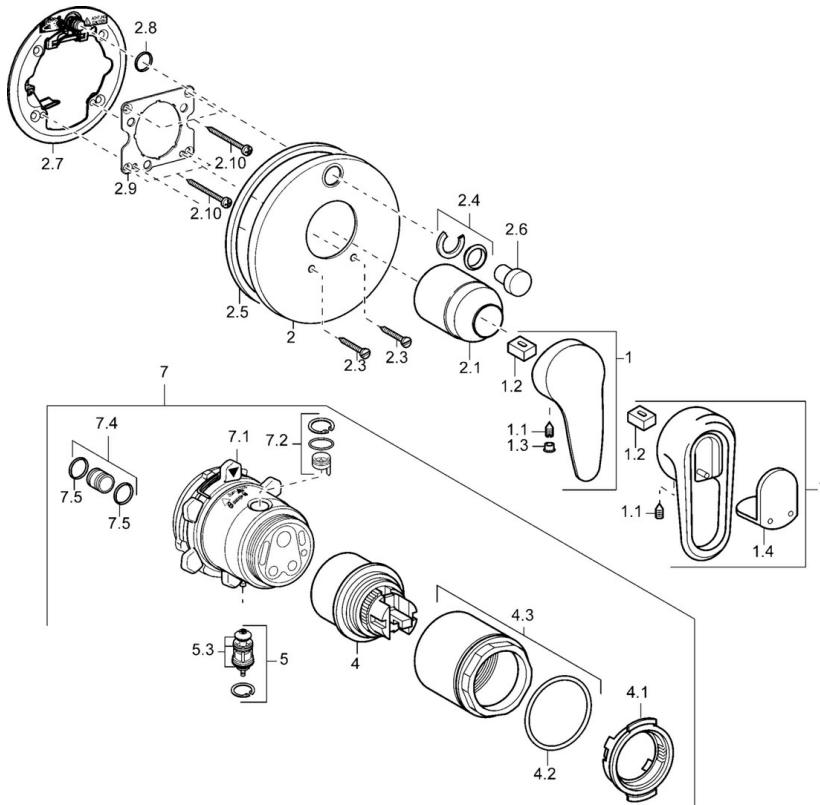

EAN: 4015474114296
static.hansa.com/43843040

- Bad en douche
- Eengreeps, Afbouwset
- Wandmontage voor inbouwunit
- Chrom
- Eengreeps bediend, Hendel met warm-koud-aanduiding
- Ronde rozet

Technische gegevens

Technische eigenschappen

Warmwatertoever	max. +80°C
Werkdruk	0.5-10 bar

Voorschriften

EN-norm	EN 817
---------	--------

Reserveonderdelen

SP43849040

	Naam	Code
1	Hendel, L=99 mm, (-2011) Chroom	59913768
1	Hendel Chroom/Satijn Stopgezet	5990389592
1	Hendel Chroom Stopgezet	59913771
1	Hendel Chroom/Satijn Stopgezet	5990388292
1.1	Schroef, M5x8, SW2.5	59904755
1.2	Joint klassiek uitloop	59904778
1.3	Plug, hot/cold	59906705
1.4	Sierdop Stopgezet	59911468
2	Afdekplaat Chroom Stopgezet	59912883
2	Afdekplaat, d 170 mm Chroom Stopgezet	59913077
2	Afdekplaat Chroom	59912929
2.1	Kap Chroom	59904820
2.3	Schroef, M5x25 Chroom	59912881
2.4	Kapmet begrenzer keuken	59912924
2.5	Rubberen pakking	59913045
2.6	Snap	59912926
2.7	Fixing part	59912889
2.8	O-ring, d 7.65x1.78	59902337
2.9	Fixing plate	59913034
2.10	Schroef, M4.5x80	59912890
4	Binnenwerk, 4.8 eco	59904601
4.1	Hot water limiter	59904759
4.2	O-ring, 50.52x1.78	59906841
4.3	Schroef, M50x1, SW45	59912980
5	Omsteller	59912985
5.3	Dichting Stopgezet	59912997
7	Functional unit Stopgezet	59912907
7	Functional unit, 4.8 Stopgezet	59912898
7.1	Blind nut	59912984
7.2	Klep	59912986
7.4	Aansluitnippel, (2014-)	59913885
7.5	O-ring, d 14x2	59912982
N.I.	Inbouwverlengstuk compleet, 20 mm	59912754