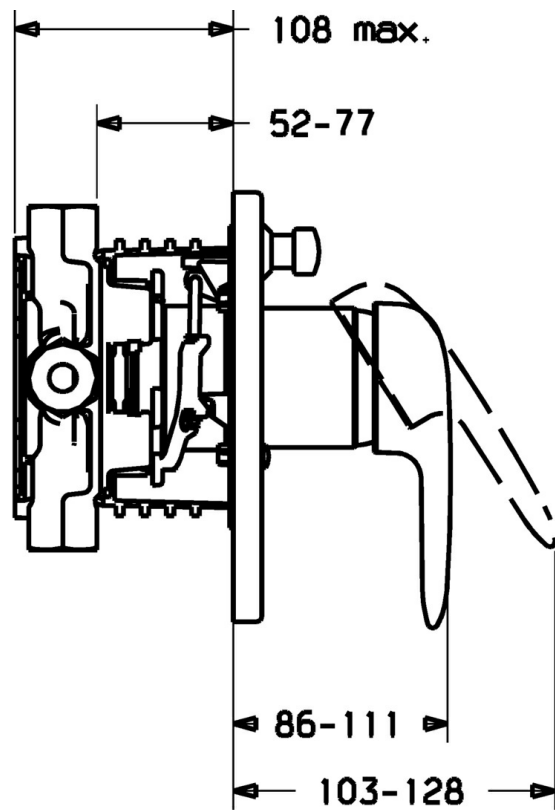

EAN: 4015474114296
static.hansa.com/43843040

- Bad en douche
- Eengreeps, Afbouwset
- Wandmontage voor inbouwunit
- Chrom
- Eengreeps bediend, Hendel met warm-koud-aanduiding
- Ronde rozet

Technische gegevens

Technische eigenschappen

Warmwatertoever	max. +80°C
Werkdruk	0.5-10 bar

Voorschriften

EN-norm	EN 817
---------	--------

Reserveonderdelen

SP43849040

	Naam	Code
1	Hendel, L=99 mm, (-2011) Chroom	59913768
1	Hendel Chroom/Satijn Stopgezet	5990389592
1	Hendel Chroom Stopgezet	59913771
1	Hendel Chroom/Satijn Stopgezet	5990388292
1.1	Schroef, M5x8, SW2.5	59904755
1.2	Joint klassiek uitloop	59904778
1.3	Plug, hot/cold	59906705
1.4	Sierdop Stopgezet	59911468
2	Afdekplaat Chroom Stopgezet	59912883
2	Afdekplaat, d 170 mm Chroom Stopgezet	59913077
2	Afdekplaat Chroom	59912929
2.1	Kap Chroom	59904820
2.3	Schroef, M5x25 Chroom	59912881
2.4	Kapmet begrenzer keuken	59912924
2.5	Rubberen pakking	59913045
2.6	Snap	59912926
2.7	Fixing part	59912889
2.8	O-ring, d 7.65x1.78	59902337
2.9	Fixing plate	59913034
2.10	Schroef, M4.5x80	59912890
4	Binnenwerk, 4.8 eco	59904601
4.1	Hot water limiter	59904759
4.2	O-ring, 50.52x1.78	59906841
4.3	Schroef, M50x1, SW45	59912980
5	Omsteller	59912985
5.3	Dichting Stopgezet	59912997
7	Functional unit Stopgezet	59912907
7	Functional unit, 4.8 Stopgezet	59912898
7.1	Blind nut	59912984
7.2	Klep	59912986
7.4	Aansluitnippel, (2014-)	59913885
7.5	O-ring, d 14x2	59912982
N.I.	Inbouwverlengstuk compleet, 20 mm	59912754