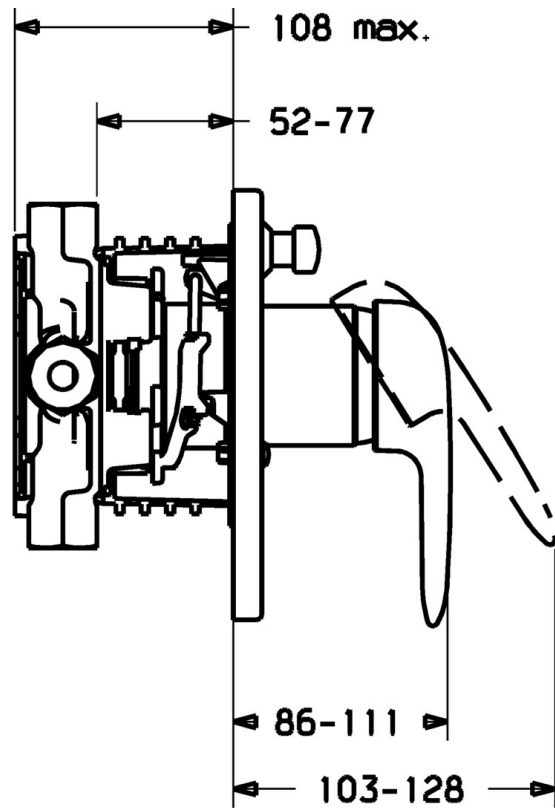

EAN: 4015474114296
static.hansa.com/43843040

- Wanne & Dusche
- Einhebelmischer, Fertigmontageset
- Wandmontage für Unterputz-Einbaukörper
- Chrom
- Einhandbedienhebel/Griff, Hebel mit W+K-Kennzeichnung
- Rosette rund

Technische Daten

Technische Eigenschaften

Warmwasserversorgung	max. +80°C
Arbeitsdruck	0.5-10 bar

Vorschriften

EN Standard	EN 817
-------------	--------

Ersatzteile

SP43849040

	Name	Art.-Nr.
1	Hebel, L=99 mm, (-2011)	59913768
1	Hebel Chrom/Seidenmatt Ausgelaufen	5990389592
1	Hebel Ausgelaufen	59913771
1	Hebel Chrom/Seidenmatt Ausgelaufen	5990388292
1.1	Schraube, M5x8, SW2.5	59904755
1.2	Kunststoffadapter	59904778
1.3	Blindstopfen, hot/cold	59906705
1.4	Dekorkappe Ausgelaufen	59911468
2	Deckplatte Ausgelaufen	59912883
2	Deckplatte, d 170 mm Ausgelaufen	59913077
2	Rosette	59912929
2.1	Abdeckkappe	59904820
2.3	Schraube, M5x25	59912881
2.4	Begrenzungskappe	59912924
2.5	Gummidichtung	59913045
2.6	Druckknopf	59912926
2.7	Befestigungsteil	59912889
2.8	O-Ring, d 7.65x1.78	59902337
2.9	Befestigungsplatte	59913034
2.10	Schraube, M4.5x80	59912890
4	Kartusche, 4.8 eco	59904601
4.1	Warmwasser Begrenzer	59904759
4.2	O-Ring, 50.52x1.78	59906841
4.3	Ringschraube, M50x1, SW45	59912980
5	Umstellung	59912985
5.3	Dichtungskit Ausgelaufen	59912997
7	Funktionseinheit Ausgelaufen	59912907
7	Funktionseinheit, 4.8 Ausgelaufen	59912898
7.1	Überwurfmutter	59912984
7.2	Ventil	59912986
7.4	Anschlussnippel, (2014-)	59913885
7.5	O-Ring, d 14x2	59912982
N.I.	Verlängerungssatz, 20 mm	59912754