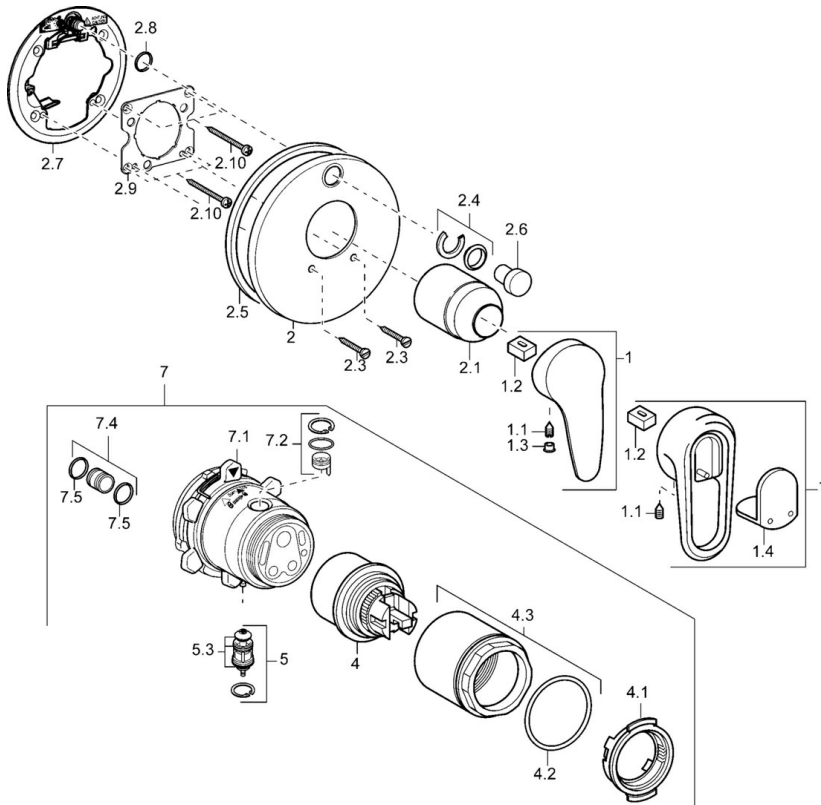

EAN: 4015474114296
static.hansa.com/43843040

- Wanne & Dusche
- Einhebelmischer, Fertigmontageset
- Wandmontage für Unterputz-Einbaukörper
- Chrom
- Einhandbedienhebel/Griff, Hebel mit W+K-Kennzeichnung
- Rosette rund

Technische Daten

Technische Eigenschaften

Warmwasserversorgung	max. +80°C
Arbeitsdruck	0.5-10 bar

Vorschriften

EN Standard	EN 817
-------------	--------

Ersatzteile

SP43849040

	Name	Art.-Nr.
1	Hebel, L=99 mm, (-2011)	59913768
1	Hebel Chrom/Seidenmatt Ausgelaufen	5990389592
1	Hebel Ausgelaufen	59913771
1	Hebel Chrom/Seidenmatt Ausgelaufen	5990388292
1.1	Schraube, M5x8, SW2.5	59904755
1.2	Kunststoffadapter	59904778
1.3	Blindstopfen, hot/cold	59906705
1.4	Dekorkappe Ausgelaufen	59911468
2	Deckplatte Ausgelaufen	59912883
2	Deckplatte, d 170 mm Ausgelaufen	59913077
2	Rosette	59912929
2.1	Abdeckkappe	59904820
2.3	Schraube, M5x25	59912881
2.4	Begrenzungskappe	59912924
2.5	Gummidichtung	59913045
2.6	Druckknopf	59912926
2.7	Befestigungsteil	59912889
2.8	O-Ring, d 7.65x1.78	59902337
2.9	Befestigungsplatte	59913034
2.10	Schraube, M4.5x80	59912890
4	Kartusche, 4.8 eco	59904601
4.1	Warmwasser Begrenzer	59904759
4.2	O-Ring, 50.52x1.78	59906841
4.3	Ringschraube, M50x1, SW45	59912980
5	Umstellung	59912985
5.3	Dichtungskit Ausgelaufen	59912997
7	Funktionseinheit Ausgelaufen	59912907
7	Funktionseinheit, 4.8 Ausgelaufen	59912898
7.1	Überwurfmutter	59912984
7.2	Ventil	59912986
7.4	Anschlussnippel, (2014-)	59913885
7.5	O-Ring, d 14x2	59912982
N.I.	Verlängerungssatz, 20 mm	59912754