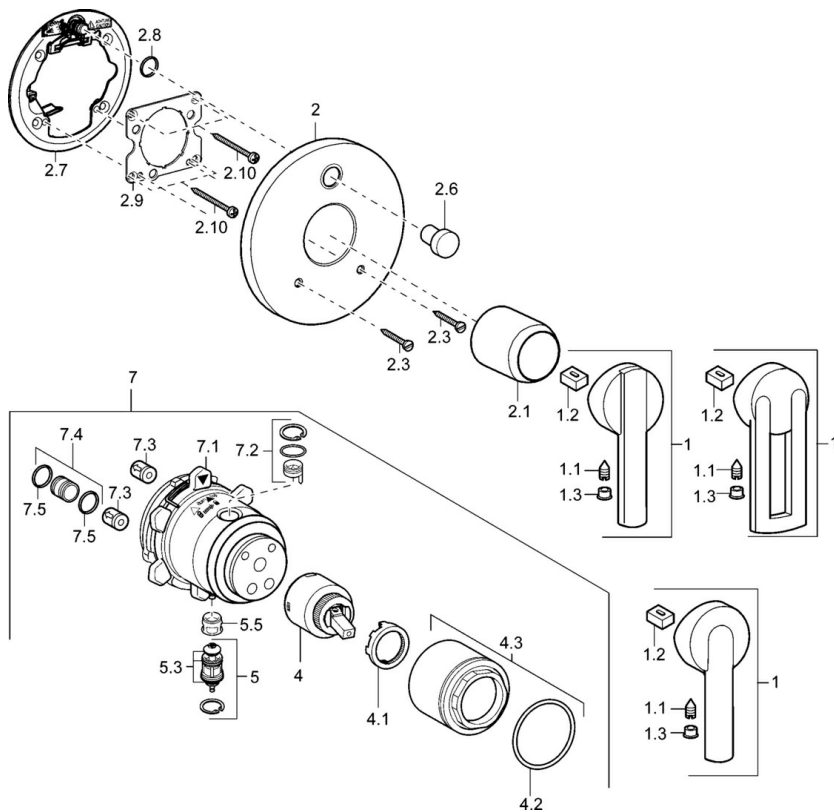

EAN: 4015474115057
static.hansa.com/43843000

- Sprcha a vaňa
- Jednopáková, Sada pre konečnú montáž
- Podomietková inštalácia
- Chróm
- Jedna ovládacia páka / rukoväť, Páka so symbolom teplej a studenej vody
- Spätný ventil (-y)
- Gulatá rozeta

Technické údaje

Technické vlastnosti

Dodávka teplej vody	max. +80°C
Pracovný tlak	0.5-10 bar
Spätná klapka (STN EN 1717)	EB

Predpisy

Norma EN	EN 817
----------	--------

Náhradné diely

SP43843000

Název	Kód
1 Ovládacia rukoväť Ukončené	43880003
1 Ovládacia rukoväť Ukončené	43890005
1 Ovládacia rukoväť Ukončené	59913774
1.1 Skrutka, M5x8, SW2.5	59904755
1.2 Klzné puzdro	59904778
1.3 Záslepka Sivá	59912112
2 Kryt príruby, d 135 / d 48 mm Ukončené	59912887
2 Kryt príruby, d 48 mm Ukončené	59913079
2.1 Krytka Ukončené	59912885
2.3 Skrutka, M5x25	59912881
2.6 Tlačidlo Ukončené	59912884
2.7 Prepínač Ukončené	59913036
2.8 O-kružok, d 7.65x1.78	59902337
2.9 [SK1669]	59913034
2.10 Skrutka, M4.5x80	59912890
4 Kartuš, 4.0 Classic	59912791
4.1 Temperature adjustment limiter Ukončené	59912799
4.2 O-kružok, d 40x2	59911507
4.3 Očné skrutka, M42x1, SW34 Ukončené	59912987
5 Prepínač	59912985
5.3 Tesnenie sada Ukončené	59912997
5.5 [SK4426]	59912229
7 Funkčná jednotka, 4.0 Ukončené	59912902
7 Funkčná jednotka, H/C reversed Ukončené	59912977
7.1 Blind nut	59912984
7.2 Ventil	59912986
7.3 Spätný ventil	59905714
7.4 Pripojovacie šróbenie, (2014-)	59913885
7.5 O-kružok, d 14x2	59912982
N.I. Nadstavný segment, 20 mm	59912754