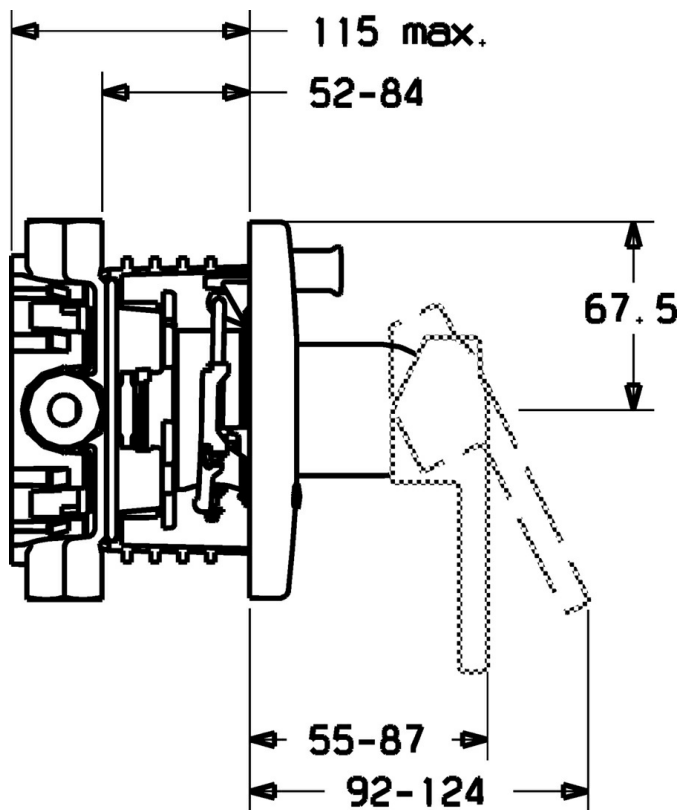

EAN: 4015474115057
static.hansa.com/43843000

- Sprcha a vaňa
- Jednopáková, Sada pre konečnú montáž
- Podomietková inštalácia
- Chróm
- Jedna ovládacia páka / rukoväť, Páka so symbolom teplej a studenej vody
- Spätný ventil (-y)
- Gulatá rozeta

Technické údaje

Technické vlastnosti

Dodávka teplej vody	max. +80°C
Pracovný tlak	0.5-10 bar
Spätná klapka (STN EN 1717)	EB

Predpisy

Norma EN	EN 817
----------	--------

Náhradné diely

SP43843000

Název	Kód
1 Ovládacia rukoväť Ukončené	43880003
1 Ovládacia rukoväť Ukončené	43890005
1 Ovládacia rukoväť Ukončené	59913774
1.1 Skrutka, M5x8, SW2.5	59904755
1.2 Klzné puzdro	59904778
1.3 Záslepka Sivá	59912112
2 Kryt príruby, d 135 / d 48 mm Ukončené	59912887
2 Kryt príruby, d 48 mm Ukončené	59913079
2.1 Krytka Ukončené	59912885
2.3 Skrutka, M5x25	59912881
2.6 Tlačidlo Ukončené	59912884
2.7 Prepínač Ukončené	59913036
2.8 O-kružok, d 7.65x1.78	59902337
2.9 [SK1669]	59913034
2.10 Skrutka, M4.5x80	59912890
4 Kartuš, 4.0 Classic	59912791
4.1 Temperature adjustment limiter Ukončené	59912799
4.2 O-kružok, d 40x2	59911507
4.3 Očné skrutka, M42x1, SW34 Ukončené	59912987
5 Prepínač	59912985
5.3 Tesnenie sada Ukončené	59912997
5.5 [SK4426]	59912229
7 Funkčná jednotka, 4.0 Ukončené	59912902
7 Funkčná jednotka, H/C reversed Ukončené	59912977
7.1 Blind nut	59912984
7.2 Ventil	59912986
7.3 Spätný ventil	59905714
7.4 Pripojovacie šróbenie, (2014-)	59913885
7.5 O-kružok, d 14x2	59912982
N.I. Nadstavný segment, 20 mm	59912754