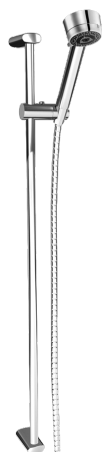

EAN: 4015474105560  
[static.hansa.com/43830190](https://static.hansa.com/43830190)

- Riešenia pre sprchy
- Nástenná montáž
- Chróm

### Technické vlastnosti

Dodávka teplej vody	max. +65°C
Pracovný tlak	0.5-5 bar

### SP43830190

Název	Kód
2 Držiak sprchy potrubia Ukončené	59912842
2.1 Upevňovací set Ukončené	59912081
2.2 Skrutka, M5x6, SW2.5	59912617
3 Držiak sprchy Ukončené	59912085
4 Ručná sprcha Ukončené	51170200
4.1 Šróbenie pre pripojenie hadice, G1/2 Ukončené	59912237
4.2 Filtre	59906859
5 Sprchová hadica, L=1600	04120500
5.1 Tesniaci krúžok, d 21x12x2	59912304