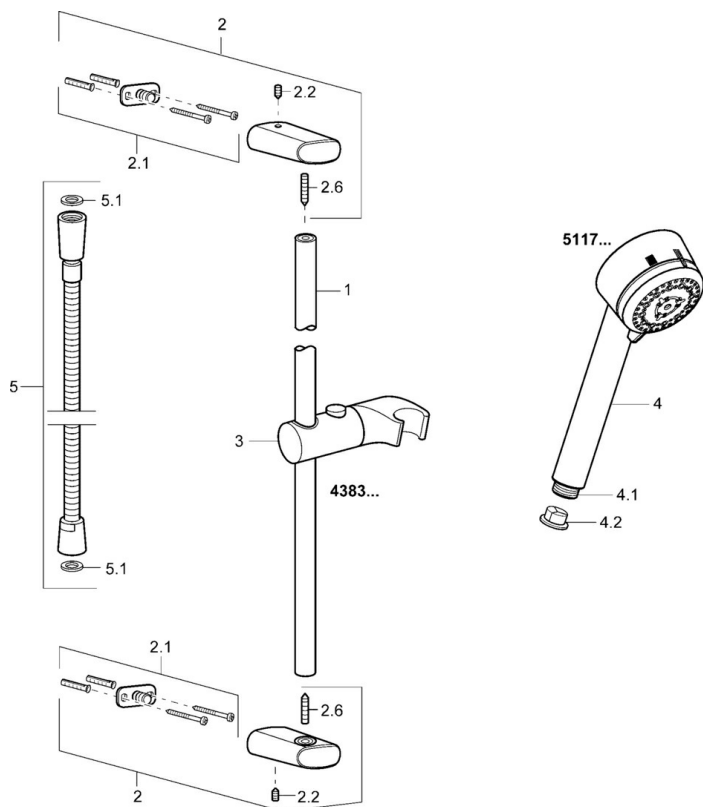

EAN: 4015474105560  
[static.hansa.com/43830190](https://static.hansa.com/43830190)

- Riešenia pre sprchy
- Nástenná montáž
- Chróm

### Technické vlastnosti

Dodávka teplej vody	max. +65°C
Pracovný tlak	0.5-5 bar

### SP43830190

Název	Kód
2 Držiak sprchy potrubia Ukončené	59912842
2.1 Upevňovací set Ukončené	59912081
2.2 Skrutka, M5x6, SW2.5	59912617
3 Držiak sprchy Ukončené	59912085
4 Ručná sprcha Ukončené	51170200
4.1 Šróbenie pre pripojenie hadice, G1/2 Ukončené	59912237
4.2 Filtre	59906859
5 Sprchová hadica, L=1600	04120500
5.1 Tesniaci krúžok, d 21x12x2	59912304