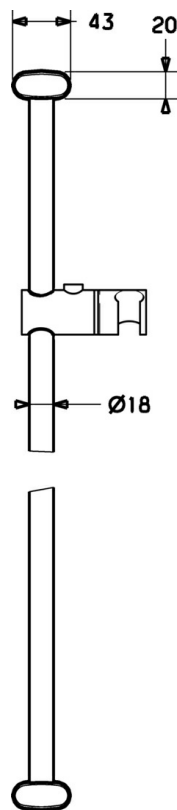

EAN: 4015474105560  
[static.hansa.com/43830190](https://static.hansa.com/43830190)

- Riešenia pre sprchy
- Nástenná montáž
- Chróm

### SP43830190

Název	Kód
2 Držiak sprchy potrubia Ukončené	59912842
2.1 Upevňovací set Ukončené	59912081
2.2 Skrutka, M5x6, SW2.5	59912617
3 Držiak sprchy Ukončené	59912085
4 Ručná sprcha Ukončené	51170200
4.1 Šróbenie pre pripojenie hadice, G1/2 Ukončené	59912237
4.2 Filtre	59906859
5 Sprchová hadica, L=1600	04120500
5.1 Tesniaci krúžok, d 21x12x2	59912304