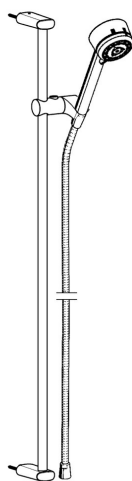

EAN: 4015474105560  
[static.hansa.com/43830190](https://static.hansa.com/43830190)

- Riešenia pre sprchy
- Nástenná montáž
- Chróm

### Technické vlastnosti

Dodávka teplej vody	max. +65°C
Pracovný tlak	0.5-5 bar

### SP43830190

Název	Kód
2 Držiak sprchy potrubia Ukončené	59912842
2.1 Upevňovací set Ukončené	59912081
2.2 Skrutka, M5x6, SW2.5	59912617
3 Držiak sprchy Ukončené	59912085
4 Ručná sprcha Ukončené	51170200
4.1 Šróbenie pre pripojenie hadice, G1/2 Ukončené	59912237
4.2 Filtre	59906859
5 Sprchová hadica, L=1600	04120500
5.1 Tesniaci krúžok, d 21x12x2	59912304