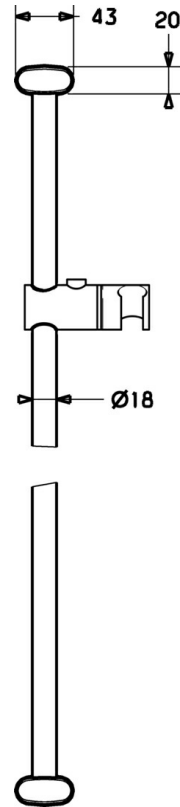

EAN: 4015474105560
static.hansa.com/43830190

- Douche oplossingen
- Wandmontage
- Chroom

Technische gegevens

Technische eigenschappen

Warmwatertoevoer	max. +65°C
Werkdruk	0.5-5 bar

Reserveonderdelen

SP43830190

	Naam	Code
2	Douchearm houder Stopgezet	59912842
2.1	Bevestigingsset Stopgezet	59912081
2.2	Schroef, M5x6, SW2.5	59912617
3	Douchehouder Chrom Stopgezet	59912085
4	Handdouche Chrom Stopgezet	51170200
4.1	Koppelstuk flexibel, G1/2 Stopgezet	59912237
4.2	Filter sproeier	59906859
5	Doucheslang, L=1600 Chrom	04120500
5.1	Afdichtring, d 21x12x2	59912304