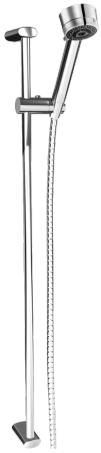

EAN: 4015474105560
static.hansa.com/43830190

- Douche oplossingen
- Wandmontage
- Chroom

Technische gegevens

Technische eigenschappen

Warmwatertoevoer	max. +65°C
Werkdruk	0.5-5 bar

Reserveonderdelen

SP43830190

	Naam	Code
2	Douchearm houder Stopgezet	59912842
2.1	Bevestigingsset Stopgezet	59912081
2.2	Schroef, M5x6, SW2.5	59912617
3	Douchehouder Chrom Stopgezet	59912085
4	Handdouche Chrom Stopgezet	51170200
4.1	Koppelstuk flexibel, G1/2 Stopgezet	59912237
4.2	Filter sproeier	59906859
5	Doucheslang, L=1600 Chrom	04120500
5.1	Afdichtring, d 21x12x2	59912304