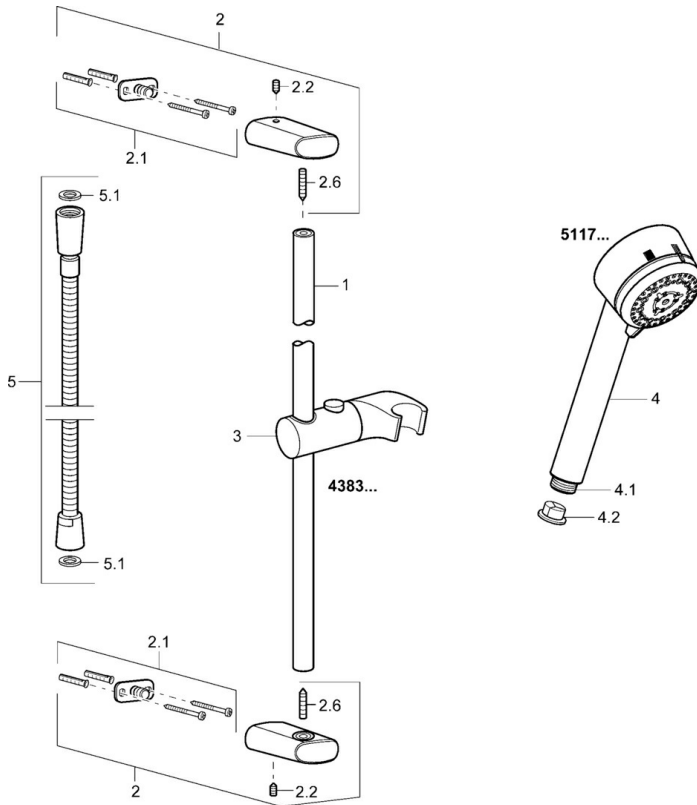

EAN: 4015474105560
static.hansa.com/43830190

- Douche oplossingen
- Wandmontage
- Chroom

Technische gegevens

Technische eigenschappen

Warmwatertoevoer	max. +65°C
Werkdruk	0.5-5 bar

Reserveonderdelen

SP43830190

	Naam	Code
2	Douchearm houder Stopgezet	59912842
2.1	Bevestigingsset Stopgezet	59912081
2.2	Schroef, M5x6, SW2.5	59912617
3	Douchehouder Chrom Stopgezet	59912085
4	Handdouche Chrom Stopgezet	51170200
4.1	Koppelstuk flexibel, G1/2 Stopgezet	59912237
4.2	Filter sproeier	59906859
5	Doucheslang, L=1600 Chrom	04120500
5.1	Afdichtring, d 21x12x2	59912304