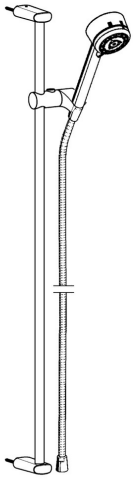

EAN: 4015474105560
static.hansa.com/43830190

- Douche oplossingen
- Wandmontage
- Chroom

Technische gegevens

Technische eigenschappen

Warmwatertoevoer	max. +65°C
Werkdruk	0.5-5 bar

Reserveonderdelen

SP43830190

	Naam	Code
2	Douchearm houder Stopgezet	59912842
2.1	Bevestigingsset Stopgezet	59912081
2.2	Schroef, M5x6, SW2.5	59912617
3	Douchehouder Chrom Stopgezet	59912085
4	Handdouche Chrom Stopgezet	51170200
4.1	Koppelstuk flexibel, G1/2 Stopgezet	59912237
4.2	Filter sproeier	59906859
5	Doucheslang, L=1600 Chrom	04120500
5.1	Afdichtring, d 21x12x2	59912304