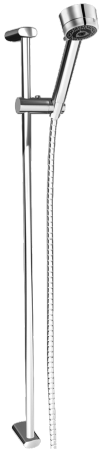

EAN: 4015474105560
static.hansa.com/43830190

- Solutions de douche
- Montage mural
- Chrome

Caractéristiques techniques

Caractéristiques techniques

Alimentation en eau chaude	max. +65°C
Pression de service	0.5-5 bar

Pièces de rechange

SP43830190

Nom	Code
2 Support pour bras de douche Arrêté	59912842
2.1 Ensemble de fixation Arrêté	59912081
2.2 Vis, M5x6, SW2.5	59912617
3 Support douche Arrêté	59912085
4 Douche Arrêté	51170200
4.1 Raccord tuyau, G1/2 Arrêté	59912237
4.2 Tête de douche	59906859
5 Flexible, L=1600	04120500
5.1 L'anneau d'étanchéité, d 21x12x2	59912304