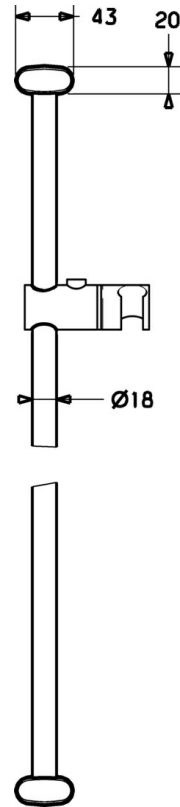

EAN: 4015474105560
static.hansa.com/43830190

- Solutions de douche
- Montage mural
- Chrome

Caractéristiques techniques

Caractéristiques techniques

Alimentation en eau chaude	max. +65°C
Pression de service	0.5-5 bar

Pièces de rechange

SP43830190

Nom	Code
2 Support pour bras de douche Arrêté	59912842
2.1 Ensemble de fixation Arrêté	59912081
2.2 Vis, M5x6, SW2.5	59912617
3 Support douche Arrêté	59912085
4 Douche Arrêté	51170200
4.1 Raccord tuyau, G1/2 Arrêté	59912237
4.2 Tête de douche	59906859
5 Flexible, L=1600	04120500
5.1 L'anneau d'étanchéité, d 21x12x2	59912304