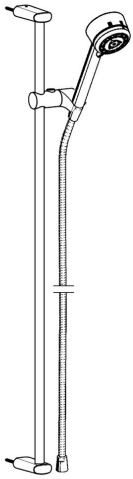

EAN: 4015474105560
static.hansa.com/43830190

- Solutions de douche
- Montage mural
- Chrome

Caractéristiques techniques

Caractéristiques techniques

Alimentation en eau chaude	max. +65°C
Pression de service	0.5-5 bar

Pièces de rechange

SP43830190

Nom	Code
2 Support pour bras de douche Arrêté	59912842
2.1 Ensemble de fixation Arrêté	59912081
2.2 Vis, M5x6, SW2.5	59912617
3 Support douche Arrêté	59912085
4 Douche Arrêté	51170200
4.1 Raccord tuyau, G1/2 Arrêté	59912237
4.2 Tête de douche	59906859
5 Flexible, L=1600	04120500
5.1 L'anneau d'étanchéité, d 21x12x2	59912304