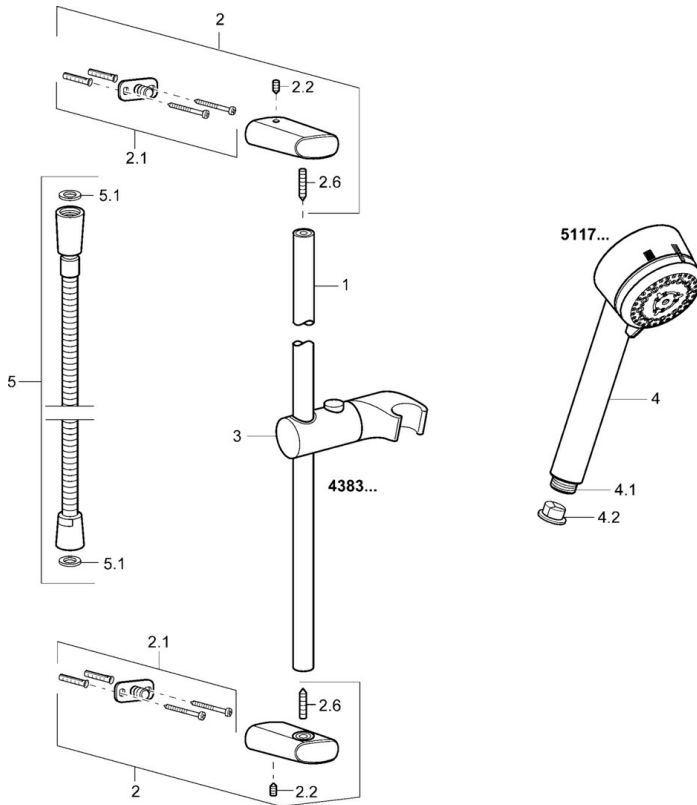

EAN: 4015474105560
static.hansa.com/43830190

- Solutions de douche
- Montage mural
- Chrome

Caractéristiques techniques

Caractéristiques techniques

Alimentation en eau chaude	max. +65°C
Pression de service	0.5-5 bar

Pièces de rechange

SP43830190

Nom	Code
2 Support pour bras de douche Arrêté	59912842
2.1 Ensemble de fixation Arrêté	59912081
2.2 Vis, M5x6, SW2.5	59912617
3 Support douche Arrêté	59912085
4 Douche Arrêté	51170200
4.1 Raccord tuyau, G1/2 Arrêté	59912237
4.2 Tête de douche	59906859
5 Flexible, L=1600	04120500
5.1 L'anneau d'étanchéité, d 21x12x2	59912304