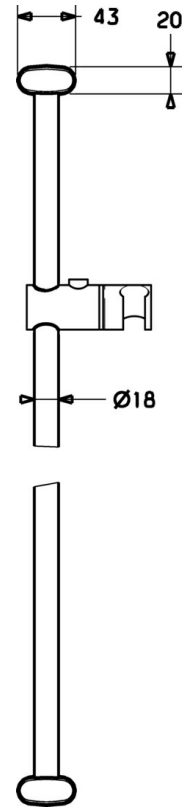

EAN: 4015474105560  
[static.hansa.com/43830190](https://static.hansa.com/43830190)

- Dusche
- Wandmontage
- Chrom

### Technische Eigenschaften

Warmwasserversorgung	max. +65°C
Arbeitsdruck	0.5-5 bar

### SP43830190

	Name	Art.-Nr.
2	Brausestangenhalter Ausgelaufen	59912842
2.1	Befestigungssatz Ausgelaufen	59912081
2.2	Schraube, M5x6, SW2.5	59912617
3	Halter Handbrause Ausgelaufen	59912085
4	Handbrause Ausgelaufen	51170200
4.1	Schlauchanschluß, G1/2 Ausgelaufen	59912237
4.2	Sieb	59906859
5	Brauseschlauch, L=1600	04120500
5.1	Dichtungsring, d 21x12x2	59912304