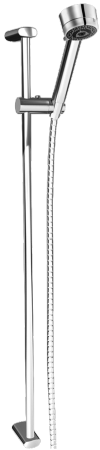

EAN: 4015474105560  
[static.hansa.com/43830190](https://static.hansa.com/43830190)

- Dusche
- Wandmontage
- Chrom

### Technische Eigenschaften

Warmwasserversorgung	max. +65°C
Arbeitsdruck	0.5-5 bar

### SP43830190

	Name	Art.-Nr.
2	Brausestangenhalter Ausgelaufen	59912842
2.1	Befestigungssatz Ausgelaufen	59912081
2.2	Schraube, M5x6, SW2.5	59912617
3	Halter Handbrause Ausgelaufen	59912085
4	Handbrause Ausgelaufen	51170200
4.1	Schlauchanschluß, G1/2 Ausgelaufen	59912237
4.2	Sieb	59906859
5	Brauseschlauch, L=1600	04120500
5.1	Dichtungsring, d 21x12x2	59912304