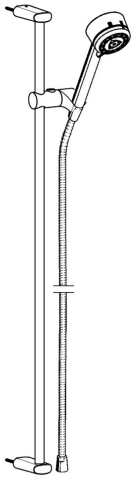

EAN: 4015474105560  
[static.hansa.com/43830190](https://static.hansa.com/43830190)

- Dusche
- Wandmontage
- Chrom

### Technische Eigenschaften

Warmwasserversorgung	max. +65°C
Arbeitsdruck	0.5-5 bar

### SP43830190

	Name	Art.-Nr.
2	Brausestangenhalter Ausgelaufen	59912842
2.1	Befestigungssatz Ausgelaufen	59912081
2.2	Schraube, M5x6, SW2.5	59912617
3	Halter Handbrause Ausgelaufen	59912085
4	Handbrause Ausgelaufen	51170200
4.1	Schlauchanschluß, G1/2 Ausgelaufen	59912237
4.2	Sieb	59906859
5	Brauseschlauch, L=1600	04120500
5.1	Dichtungsring, d 21x12x2	59912304