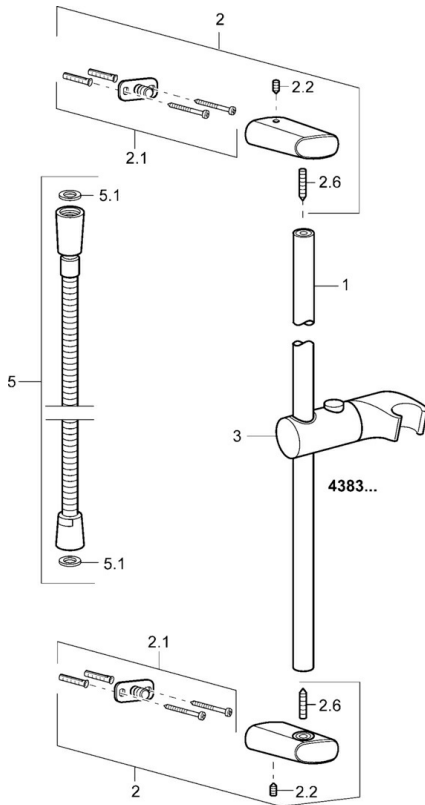

EAN: 4015474105560  
[static.hansa.com/43830190](https://static.hansa.com/43830190)

- Dusche
- Wandmontage
- Chrom

### Technische Eigenschaften

Warmwasserversorgung	max. +65°C
Arbeitsdruck	0.5-5 bar

### SP43830190

	Name	Art.-Nr.
2	Brausestangenhalter Ausgelaufen	59912842
2.1	Befestigungssatz Ausgelaufen	59912081
2.2	Schraube, M5x6, SW2.5	59912617
3	Halter Handbrause Ausgelaufen	59912085
4	Handbrause Ausgelaufen	51170200
4.1	Schlauchanschluß, G1/2 Ausgelaufen	59912237
4.2	Sieb	59906859
5	Brauseschlauch, L=1600	04120500
5.1	Dichtungsring, d 21x12x2	59912304