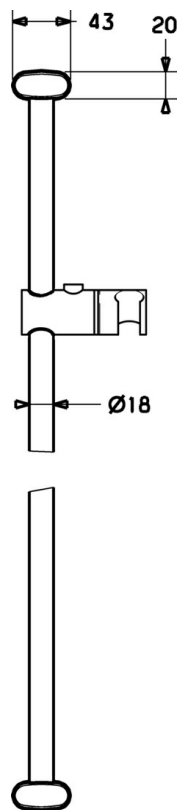

EAN: 4015474105560
static.hansa.com/43830190

- Řešení pro sprchy
- Montáž na zeď
- Chrom

Technické údaje

Technické vlastnosti

Zdroj teplé vody	max. +65°C
Pracovní tlak	0.5-5 bar

Náhradní díly

SP43830190

Název	Kód
2 Shower pipe holder Ukončeno	59912842
2.1 Upevňovací set Ukončeno	59912081
2.2 Šroub, M5x6, SW2,5	59912617
3 Držák sprchy Ukončeno	59912085
4 Ruční sprcha Ukončeno	51170200
4.1 Šroubení pro připojení hadice, G1/2 Ukončeno	59912237
4.2 Filtr	59906859
5 Sprchová hadice, L=1600	04120500
5.1 Těsnící kroužek, d 21x12x2	59912304