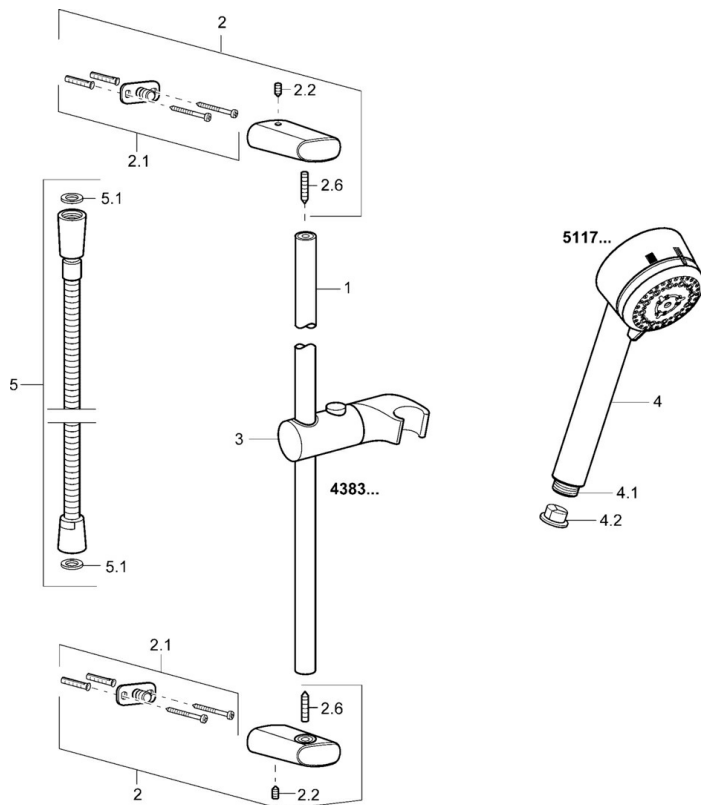

EAN: 4015474105560
static.hansa.com/43830190

- Řešení pro sprchy
- Montáž na zeď
- Chrom

Technické údaje

Technické vlastnosti

Zdroj teplé vody	max. +65°C
Pracovní tlak	0.5-5 bar

Náhradní díly

SP43830190

Název	Kód
2 Shower pipe holder Ukončeno	59912842
2.1 Upevňovací set Ukončeno	59912081
2.2 Šroub, M5x6, SW2,5	59912617
3 Držák sprchy Ukončeno	59912085
4 Ruční sprcha Ukončeno	51170200
4.1 Šroubení pro připojení hadice, G1/2 Ukončeno	59912237
4.2 Filtr	59906859
5 Sprchová hadice, L=1600	04120500
5.1 Těsnící kroužek, d 21x12x2	59912304