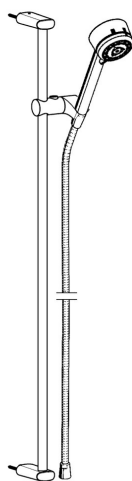

EAN: 4015474105560
static.hansa.com/43830190

- Řešení pro sprchy
- Montáž na zeď
- Chrom

Technické údaje

Technické vlastnosti

Zdroj teplé vody	max. +65°C
Pracovní tlak	0.5-5 bar

Náhradní díly

SP43830190

Název	Kód
2 Shower pipe holder Ukončeno	59912842
2.1 Upevňovací set Ukončeno	59912081
2.2 Šroub, M5x6, SW2,5	59912617
3 Držák sprchy Ukončeno	59912085
4 Ruční sprcha Ukončeno	51170200
4.1 Šroubení pro připojení hadice, G1/2 Ukončeno	59912237
4.2 Filtr	59906859
5 Sprchová hadice, L=1600	04120500
5.1 Těsnící kroužek, d 21x12x2	59912304