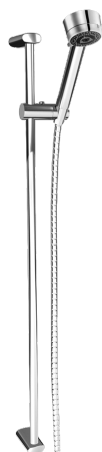

EAN: 4015474105560
static.hansa.com/43830190

- Řešení pro sprchy
- Montáž na zeď
- Chrom

Technické údaje

Technické vlastnosti

Zdroj teplé vody	max. +65°C
Pracovní tlak	0.5-5 bar

Náhradní díly

SP43830190

Název	Kód
2 Shower pipe holder Ukončeno	59912842
2.1 Upevňovací set Ukončeno	59912081
2.2 Šroub, M5x6, SW2,5	59912617
3 Držák sprchy Ukončeno	59912085
4 Ruční sprcha Ukončeno	51170200
4.1 Šroubení pro připojení hadice, G1/2 Ukončeno	59912237
4.2 Filtr	59906859
5 Sprchová hadice, L=1600	04120500
5.1 Těsnící kroužek, d 21x12x2	59912304