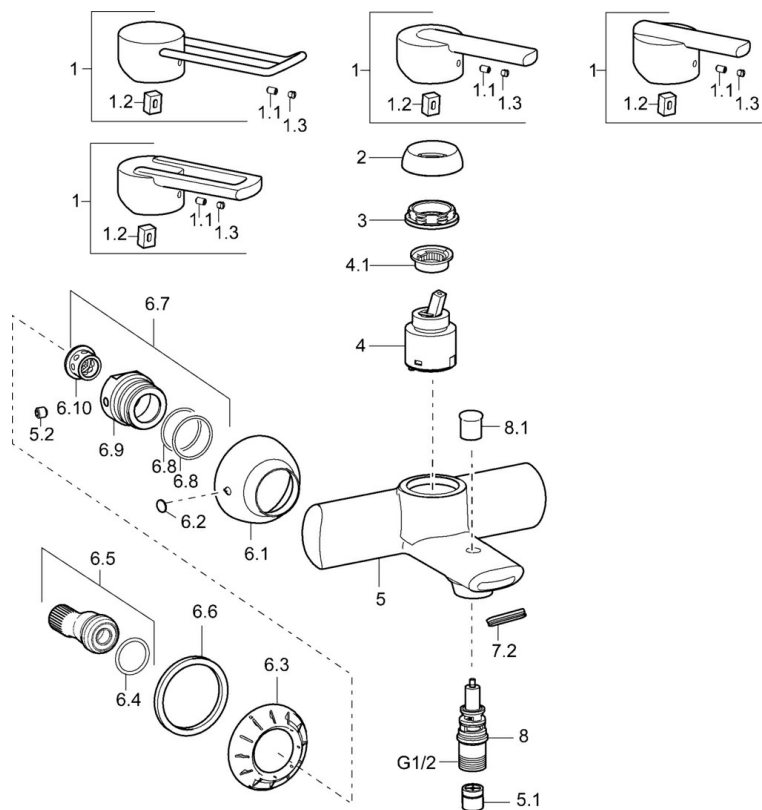

EAN: 4015474140974
static.hansa.com/43792100

- Sprcha a vaňa
- Jednopáková
- Nástenná montáž
- Chróm
- CASCADE® - aerátor
- Jedna ovládacia páka / rukoväť, Páka so symbolom teplej a studenej vody
- Spätný ventil (-y)
- zabezpečené proti spätnému toku pri použití v domácnosti (podľa DIN EN 1717)

Technické údaje

Technické vlastnosti

Dodávka teplej vody	max. +80°C
Pracovný tlak	0.5-10 bar
Spätná klapka (STN EN 1717)	EB

Predpisy

Norma EN	EN 817
----------	---------------

Náhradné diely

SP43792100

Název	Kód
1 Ovládací rukoväť, L=138 Ukončené	59913849
1 Ovládací rukoväť Ukončené	43880003
1 Ovládací rukoväť Ukončené	43890005
1 Ovládací rukoväť Ukončené	59913774
1.1 Skrutka, M5x8, SW2.5	59904755
1.2 Klzné puzdro	59904778
1.3 Záslepka Sivá	59912112
2 Krytka Ukončené	59912797
3 Skrutka, M42x1, SW34 Ukončené	59912798
4 Kartuš, 4.0 Classic	59912791
4.1 Temperature adjustment limiter Ukončené	59912799
5.2 Skrutka, M8x8	59906104
6.1 Kryt príruby Ukončené	59912800
6.2 Plug Ukončené	59911480
6.3 Adaptér Ukončené	59911486
6.4 O-kružok, 25.07x2.62	59911479
6.5 Pristúpenie, G1/2	59911491
6.6 Tesnenie, 52x63x5 Ukončené	59911798
6.7 Tesnenie, 52x63x5 Ukončené	59911798
6.8 O-kružok, d 32x2	59912803
7.2 Aerator	59913082
8 Prepínač	59912706
8.1 Krytka prepínača	59912801
N.I. Kľúč, SW30/34	59912108