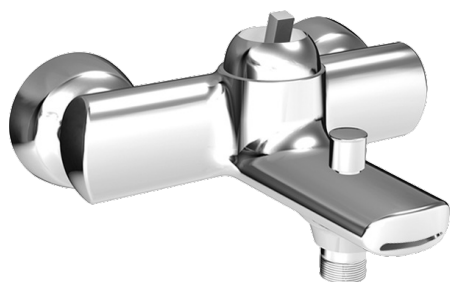

EAN: 4015474140974
static.hansa.com/43792100

- Sprcha a vaňa
- Jednopáková
- Nástenná montáž
- Chróm
- CASCADE® - aerátor
- Jedna ovládacia páka / rukoväť, Páka so symbolom teplej a studenej vody
- Spätný ventil (-y)
- zabezpečené proti spätnému toku pri použití v domácnosti (podľa DIN EN 1717)

Technické údaje

Technické vlastnosti

Dodávka teplej vody	max. +80°C
Pracovný tlak	0.5-10 bar
Spätná klapka (STN EN 1717)	EB

Predpisy

Norma EN	EN 817
----------	---------------

Náhradné diely

SP43792100

Název	Kód
1 Ovládací rukoväť, L=138 Ukončené	59913849
1 Ovládací rukoväť Ukončené	43880003
1 Ovládací rukoväť Ukončené	43890005
1 Ovládací rukoväť Ukončené	59913774
1.1 Skrutka, M5x8, SW2.5	59904755
1.2 Klzné puzdro	59904778
1.3 Záslepka Sivá	59912112
2 Krytka Ukončené	59912797
3 Skrutka, M42x1, SW34 Ukončené	59912798
4 Kartuš, 4.0 Classic	59912791
4.1 Temperature adjustment limiter Ukončené	59912799
5.2 Skrutka, M8x8	59906104
6.1 Kryt príruby Ukončené	59912800
6.2 Plug Ukončené	59911480
6.3 Adaptér Ukončené	59911486
6.4 O-kružok, 25.07x2.62	59911479
6.5 Pristúpenie, G1/2	59911491
6.6 Tesnenie, 52x63x5 Ukončené	59911798
6.7 Tesnenie, 52x63x5 Ukončené	59911798
6.8 O-kružok, d 32x2	59912803
7.2 Aerator	59913082
8 Prepínač	59912706
8.1 Krytka prepínača	59912801
N.I. Kľúč, SW30/34	59912108