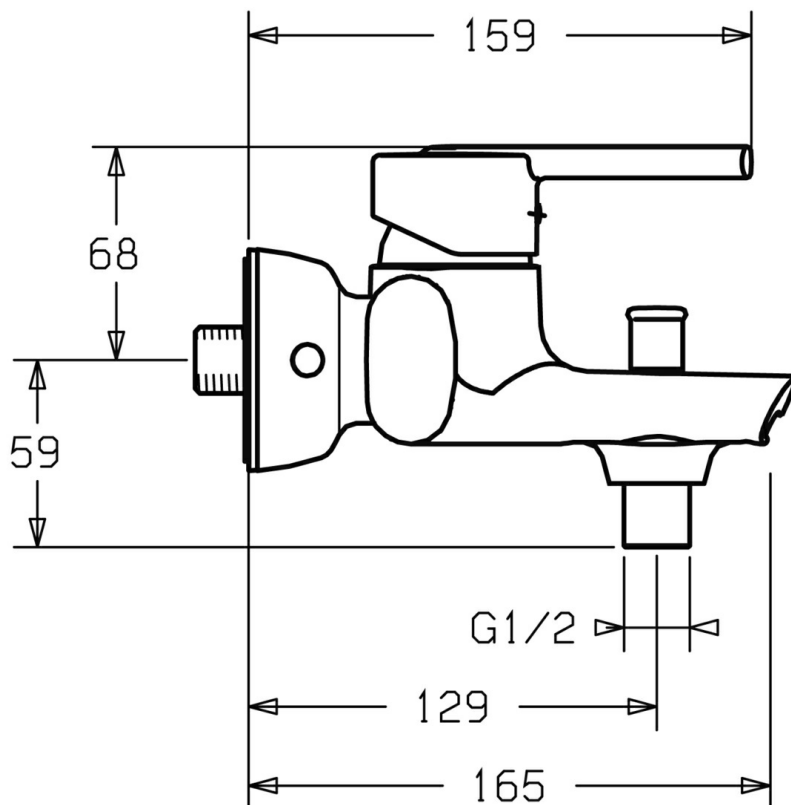

EAN: 4015474140974
static.hansa.com/43792100

- Sprcha a vaňa
- Jednopáková
- Nástenná montáž
- Chróm
- CASCADE® - aerátor
- Jedna ovládacia páka / rukoväť, Páka so symbolom teplej a studenej vody
- Spätný ventil (-y)
- zabezpečené proti spätnému toku pri použití v domácnosti (podľa DIN EN 1717)

Technické údaje

Technické vlastnosti

Dodávka teplej vody	max. +80°C
Pracovný tlak	0.5-10 bar
Spätná klapka (STN EN 1717)	EB

Predpisy

Norma EN	EN 817
----------	---------------

Náhradné diely

SP43792100

Název	Kód
1 Ovládací rukoväť, L=138 Ukončené	59913849
1 Ovládací rukoväť Ukončené	43880003
1 Ovládací rukoväť Ukončené	43890005
1 Ovládací rukoväť Ukončené	59913774
1.1 Skrutka, M5x8, SW2.5	59904755
1.2 Klzné puzdro	59904778
1.3 Záslepka Sivá	59912112
2 Krytka Ukončené	59912797
3 Skrutka, M42x1, SW34 Ukončené	59912798
4 Kartuš, 4.0 Classic	59912791
4.1 Temperature adjustment limiter Ukončené	59912799
5.2 Skrutka, M8x8	59906104
6.1 Kryt príruby Ukončené	59912800
6.2 Plug Ukončené	59911480
6.3 Adaptér Ukončené	59911486
6.4 O-kružok, 25.07x2.62	59911479
6.5 Pristúpenie, G1/2	59911491
6.6 Tesnenie, 52x63x5 Ukončené	59911798
6.7 Tesnenie, 52x63x5 Ukončené	59911798
6.8 O-kružok, d 32x2	59912803
7.2 Aerator	59913082
8 Prepínač	59912706
8.1 Krytka prepínača	59912801
N.I. Kľúč, SW30/34	59912108