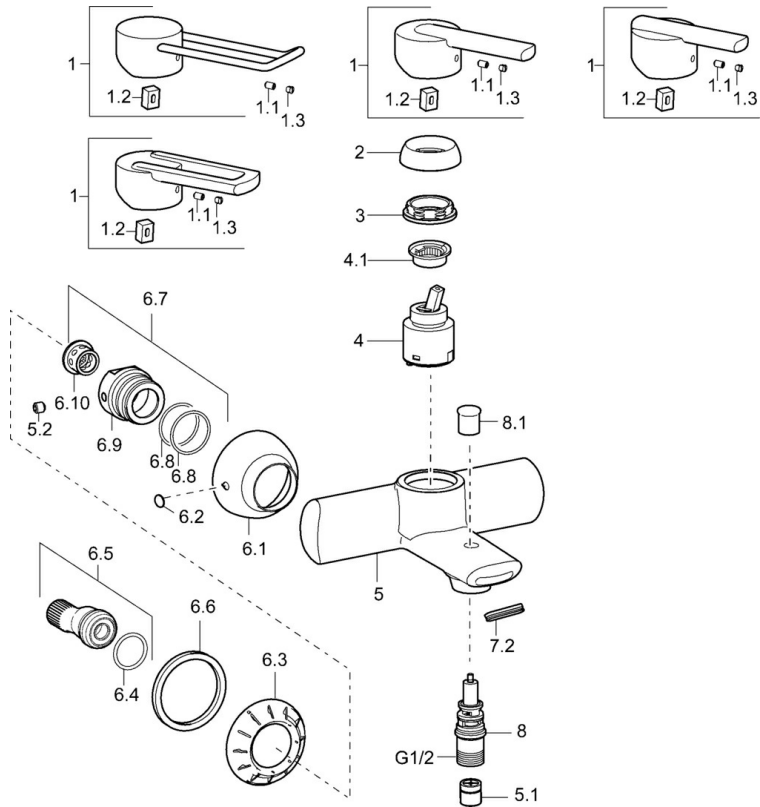

EAN: 4015474140974
static.hansa.com/43792100

- Bad en douche
- Eengreeps
- Wandmontage
- Chrom
- CASCADE® mousseur
- Eengreeps bediend, Hendel met warm-koud-aanduiding
- Terugslagklep
- Ingebouwde beveiliging tegen terugstromen Voor gebruik in huis (conform DIN EN 1717)

Technische gegevens

Technische eigenschappen

Warmwatertoevoer	max. +80°C
Werkdruk	0.5-10 bar
Terugstroom beveiliging (EN1717)	EB

Voorschriften

EN-norm	EN 817
---------	---------------

Reserveonderdelen

SP43792100

	Naam	Code
1	Hendel, L=138 Chrom Stopgezet	59913849
1	Hendel Chrom Stopgezet	43880003
1	Hendel Chrom Stopgezet	43890005
1	Hendel Chrom Stopgezet	59913774
1.1	Schroef, M5x8, SW2.5	59904755
1.2	Joint klassiek uitloop	59904778
1.3	Sierdop Grijs	59912112
2	Kap Chrom Stopgezet	59912797
3	Schroef, M4x1, SW34 Stopgezet	59912798
4	Binnenwerk, 4.0 Classic	59912791
4.1	Temperature adjustment limiter Stopgezet	59912799
5.2	Schroef, M8x8	59906104
6.1	Afdekplaat Chrom Stopgezet	59912800
6.2	Plug Chrom Stopgezet	59911480
6.3	Adapter Chrom Stopgezet	59911486
6.4	O-ring, 25.07x2.62	59911479
6.5	Toetreding, G1/2	59911491
6.6	Dichting, 52x63x5 Stopgezet	59911798
6.7	Dichting, 52x63x5 Stopgezet	59911798
6.8	O-ring, d 32x2	59912803
7.2	Mousseur	59913082
8	Omsteller	59912706
8.1	Omstelknop Chrom	59912801
N.I.	Sleutel, SW30/34	59912108