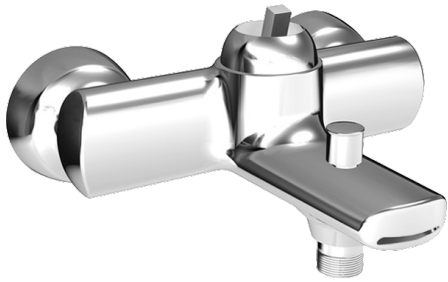

EAN: 4015474140974
static.hansa.com/43792100

- Bad en douche
- Eengreeps
- Wandmontage
- Chrom
- CASCADE® mousseur
- Eengreeps bediend, Hendel met warm-koud-aanduiding
- Terugslagklep
- Ingebouwde beveiliging tegen terugstromen Voor gebruik in huis (conform DIN EN 1717)

Technische gegevens

Technische eigenschappen

Warmwatertoevoer	max. +80°C
Werkdruk	0.5-10 bar
Terugstroom beveiliging (EN1717)	EB

Voorschriften

EN-norm	EN 817
---------	---------------

Reserveonderdelen

SP43792100

	Naam	Code
1	Hendel, L=138 Chrom Stopgezet	59913849
1	Hendel Chrom Stopgezet	43880003
1	Hendel Chrom Stopgezet	43890005
1	Hendel Chrom Stopgezet	59913774
1.1	Schroef, M5x8, SW2.5	59904755
1.2	Joint klassiek uitloop	59904778
1.3	Sierdop Grijs	59912112
2	Kap Chrom Stopgezet	59912797
3	Schroef, M4x1, SW34 Stopgezet	59912798
4	Binnenwerk, 4.0 Classic	59912791
4.1	Temperature adjustment limiter Stopgezet	59912799
5.2	Schroef, M8x8	59906104
6.1	Afdekplaat Chrom Stopgezet	59912800
6.2	Plug Chrom Stopgezet	59911480
6.3	Adapter Chrom Stopgezet	59911486
6.4	O-ring, 25.07x2.62	59911479
6.5	Toetreding, G1/2	59911491
6.6	Dichting, 52x63x5 Stopgezet	59911798
6.7	Dichting, 52x63x5 Stopgezet	59911798
6.8	O-ring, d 32x2	59912803
7.2	Mousseur	59913082
8	Omsteller	59912706
8.1	Omstelknop Chrom	59912801
N.I.	Sleutel, SW30/34	59912108