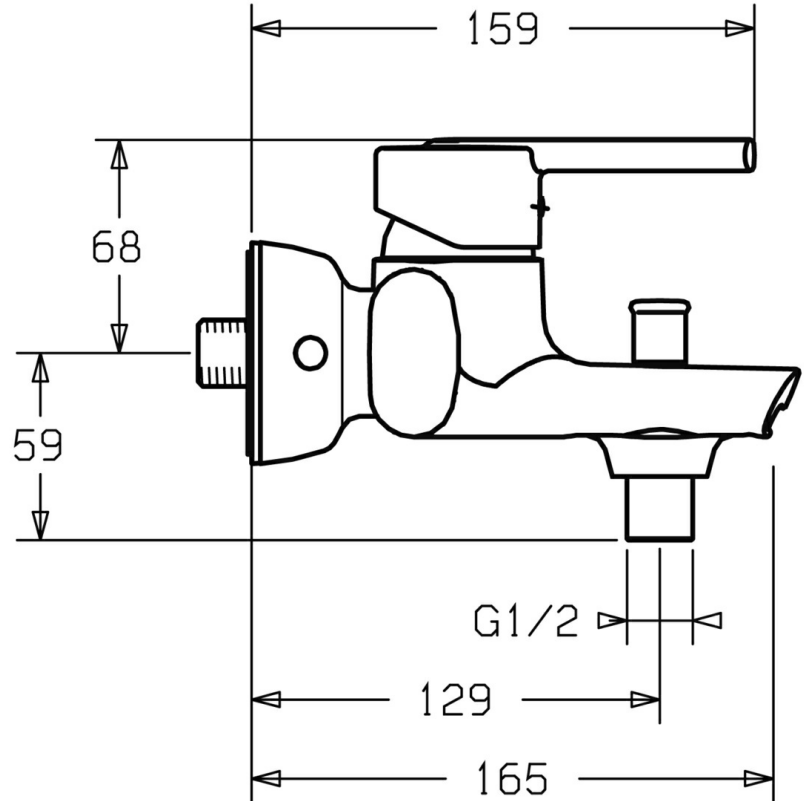

EAN: 4015474140974
static.hansa.com/43792100

- Bad en douche
- Eengreeps
- Wandmontage
- Chrom
- CASCADE® mousseur
- Eengreeps bediend, Hendel met warm-koud-aanduiding
- Terugslagklep
- Ingebouwde beveiliging tegen terugstromen Voor gebruik in huis (conform DIN EN 1717)

Technische gegevens

Technische eigenschappen

Warmwatertoevoer	max. +80°C
Werkdruk	0.5-10 bar
Terugstroom beveiliging (EN1717)	EB

Voorschriften

EN-norm	EN 817
---------	---------------

Reserveonderdelen

SP43792100

	Naam	Code
1	Hendel, L=138 Chrom Stopgezet	59913849
1	Hendel Chrom Stopgezet	43880003
1	Hendel Chrom Stopgezet	43890005
1	Hendel Chrom Stopgezet	59913774
1.1	Schroef, M5x8, SW2.5	59904755
1.2	Joint klassiek uitloop	59904778
1.3	Sierdop Grijs	59912112
2	Kap Chrom Stopgezet	59912797
3	Schroef, M4x1, SW34 Stopgezet	59912798
4	Binnenwerk, 4.0 Classic	59912791
4.1	Temperature adjustment limiter Stopgezet	59912799
5.2	Schroef, M8x8	59906104
6.1	Afdekplaat Chrom Stopgezet	59912800
6.2	Plug Chrom Stopgezet	59911480
6.3	Adapter Chrom Stopgezet	59911486
6.4	O-ring, 25.07x2.62	59911479
6.5	Toetreding, G1/2	59911491
6.6	Dichting, 52x63x5 Stopgezet	59911798
6.7	Dichting, 52x63x5 Stopgezet	59911798
6.8	O-ring, d 32x2	59912803
7.2	Mousseur	59913082
8	Omsteller	59912706
8.1	Omstelknop Chrom	59912801
N.I.	Sleutel, SW30/34	59912108