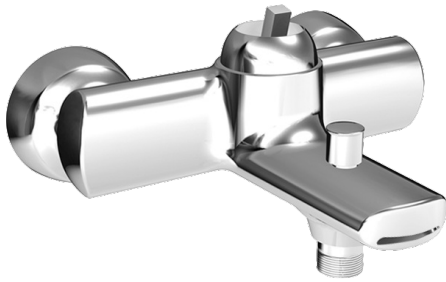

EAN: 4015474140974  
[static.hansa.com/43792100](https://static.hansa.com/43792100)

- Wanne & Dusche
- Einhebelmischer
- Wandmontage
- Chrom
- CASCADE® Strahlregler
- Einhandbedienhebel/Griff, Hebel mit W+K-Kennzeichnung
- Rückflussverhinderer
- Eigensicher gegen Rückfließen im häuslichen Gebrauch (nach DIN EN 1717)