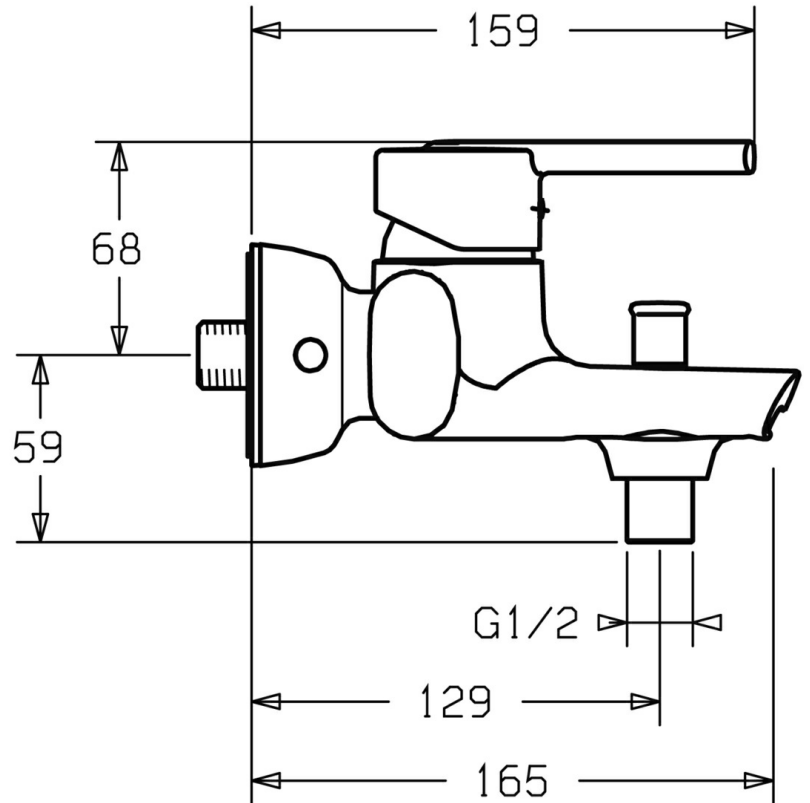

EAN: 4015474140974  
[static.hansa.com/43792100](https://static.hansa.com/43792100)

- Wanne & Dusche
- Einhebelmischer
- Wandmontage
- Chrom
- CASCADE® Strahlregler
- Einhandbedienhebel/Griff, Hebel mit W+K-Kennzeichnung
- Rückflussverhinderer
- Eigensicher gegen Rückfließen im häuslichen Gebrauch (nach DIN EN 1717)

### Technische Eigenschaften

Warmwasserversorgung	<b>max. +80°C</b>
Arbeitsdruck	<b>0.5-10 bar</b>
Sicherungseinrichtung (EN1717)	<b>EB</b>

### SP43792100

	Name	Art.-Nr.
1	Hebel, L=138 Ausgelaufen	59913849
1	Hebel Ausgelaufen	43880003
1	Hebel Ausgelaufen	43890005
1	Hebel Ausgelaufen	59913774
1.1	Schraube, M5x8, SW2.5	59904755
1.2	Kunststoffadapter	59904778
1.3	Dekorkappe Grau	59912112
2	Abdeckkappe Ausgelaufen	59912797
3	Schraube, M4x1, SW34 Ausgelaufen	59912798
4	Kartusche, 4.0 Classic	59912791
4.1	Temperatur-Anschlagring Ausgelaufen	59912799
5.2	Schraube, M8x8	59906104
6.1	Rosette Ausgelaufen	59912800
6.2	Blindstopfen Ausgelaufen	59911480
6.3	Adapter Ausgelaufen	59911486
6.4	O-Ring, 25.07x2.62	59911479
6.5	Verbinder, G1/2	59911491
6.6	Dichtung, 52x63x5 Ausgelaufen	59911798
6.7	Dichtung, 52x63x5 Ausgelaufen	59911798
6.8	O-Ring, d 32x2	59912803
7.2	Luftsprudler	59913082
8	Umsteller, automatisch	59912706
8.1	Umstellknopf	59912801
N.I.	Schlüssel, SW30/34	59912108