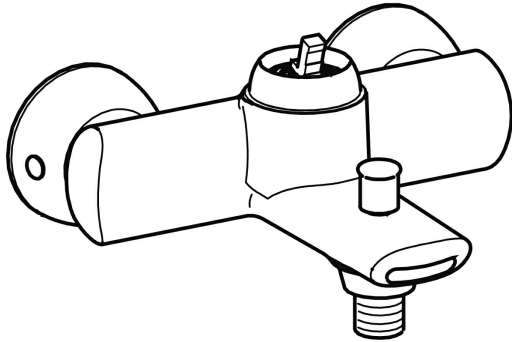

EAN: 4015474140974  
[static.hansa.com/43792100](https://static.hansa.com/43792100)

- Wanne & Dusche
- Einhebelmischer
- Wandmontage
- Chrom
- CASCADE® Strahlregler
- Einhandbedienhebel/Griff, Hebel mit W+K-Kennzeichnung
- Rückflussverhinderer
- Eigensicher gegen Rückfließen im häuslichen Gebrauch (nach DIN EN 1717)