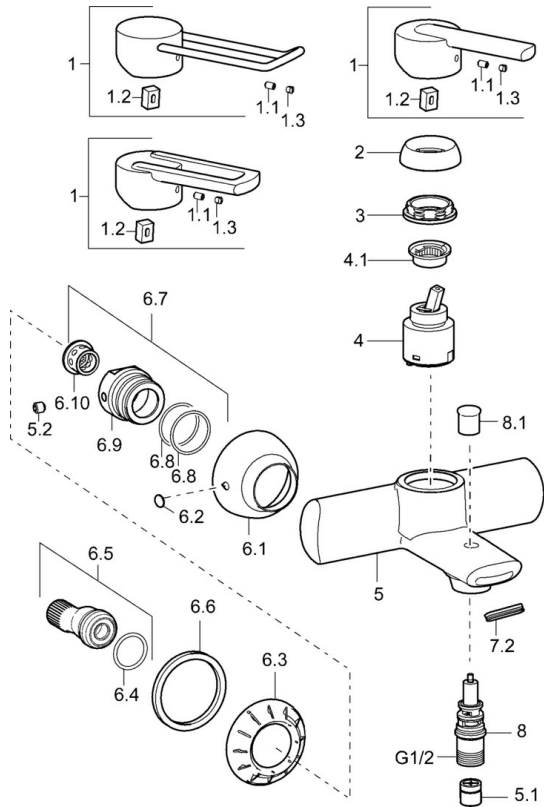

EAN: 4015474140974  
[static.hansa.com/43792100](https://static.hansa.com/43792100)

- Wanne & Dusche
- Einhebelmischer
- Wandmontage
- Chrom
- CASCADE® Strahlregler
- Einhandbedienhebel/Griff, Hebel mit W+K-Kennzeichnung
- Rückflussverhinderer
- Eigensicher gegen Rückfließen im häuslichen Gebrauch (nach DIN EN 1717)

## Technische Daten

### Technische Eigenschaften

Warmwasserversorgung	<b>max. +80°C</b>
Arbeitsdruck	<b>0.5-10 bar</b>
Sicherungseinrichtung (EN1717)	<b>EB</b>

### SP43792100

	Name	Art.-Nr.
1	Hebel, L=138 Ausgelaufen	59913849
1	Hebel Ausgelaufen	43880003
1	Hebel Ausgelaufen	43890005
1	Hebel Ausgelaufen	59913774
1.1	Schraube, M5x8, SW2.5	59904755
1.2	Kunststoffadapter	59904778
1.3	Dekorkappe Grau	59912112
2	Abdeckkappe Ausgelaufen	59912797
3	Schraube, M4x1, SW34 Ausgelaufen	59912798
4	Kartusche, 4.0 Classic	59912791
4.1	Temperatur-Anschlagring Ausgelaufen	59912799
5.2	Schraube, M8x8	59906104
6.1	Rosette Ausgelaufen	59912800
6.2	Blindstopfen Ausgelaufen	59911480
6.3	Adapter Ausgelaufen	59911486
6.4	O-Ring, 25.07x2.62	59911479
6.5	Verbinder, G1/2	59911491
6.6	Dichtung, 52x63x5 Ausgelaufen	59911798
6.7	Dichtung, 52x63x5 Ausgelaufen	59911798
6.8	O-Ring, d 32x2	59912803
7.2	Luftsprudler	59913082
8	Umsteller, automatisch	59912706
8.1	Umstellknopf	59912801
N.I.	Schlüssel, SW30/34	59912108