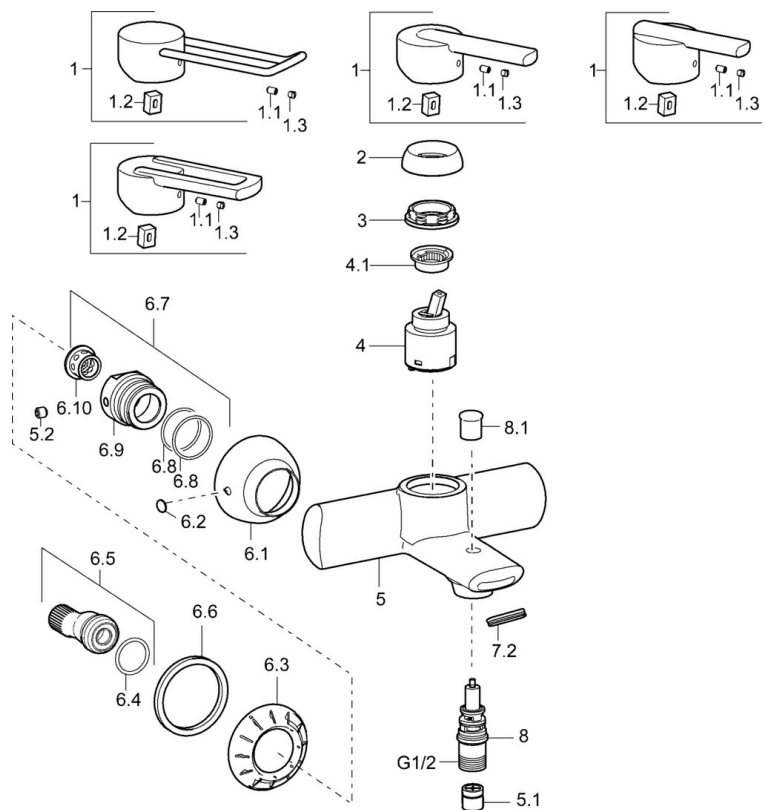

EAN: 4015474140974
static.hansa.com/43792100

- Sprcha & vana
- Jednopáková
- Montáž na zeď
- Chrom
- CASCADE® aerátor
- Jedna ovládací páka / rukojeť, Páka se symboly teplé a studené vody
- Zpětný ventil (-y)
- zabezpečeno proti zpětnému toku při použití v domácnosti (podle DIN EN 1717)

Technické údaje

Technické vlastnosti

Zdroj teplé vody	max. +80°C
Pracovní tlak	0.5-10 bar
Zabezpečení proti zpětnému toku (ČSN EN 1717)	EB

Předpisy

Norma EN	EN 817
----------	---------------

Náhradní díly

SP43792100

	Název	Kód
1	Páka, L=138 Ukončeno	59913849
1	Páka Ukončeno	43880003
1	Páka Ukončeno	43890005
1	Páka Ukončeno	59913774
1.1	Šroub, M5x8, SW2.5	59904755
1.2	Kluzné pouzdro (osazené)	59904778
1.3	Záslepka Šedá	59912112
2	Krytka Ukončeno	59912797
3	Šroub, M4x1, SW34 Ukončeno	59912798
4	Kartuše, 4.0 Classic	59912791
4.1	Temperature adjustment limiter Ukončeno	59912799
5.2	Šroub, M8x8	59906104
6.1	Kryt příruby Ukončeno	59912800
6.2	Plug Ukončeno	59911480
6.3	Adaptér Ukončeno	59911486
6.4	O-kroužek, 25.07x2.62	59911479
6.5	Přistoupění, G1/2	59911491
6.6	Těsnění, 52x63x5 Ukončeno	59911798
6.7	Těsnění, 52x63x5 Ukončeno	59911798
6.8	O-kroužek, d 32x2	59912803
7.2	Aerator	59913082
8	Přepínač	59912706
8.1	Krytka přepínače	59912801
N.I.	Klíč, SW30/34	59912108