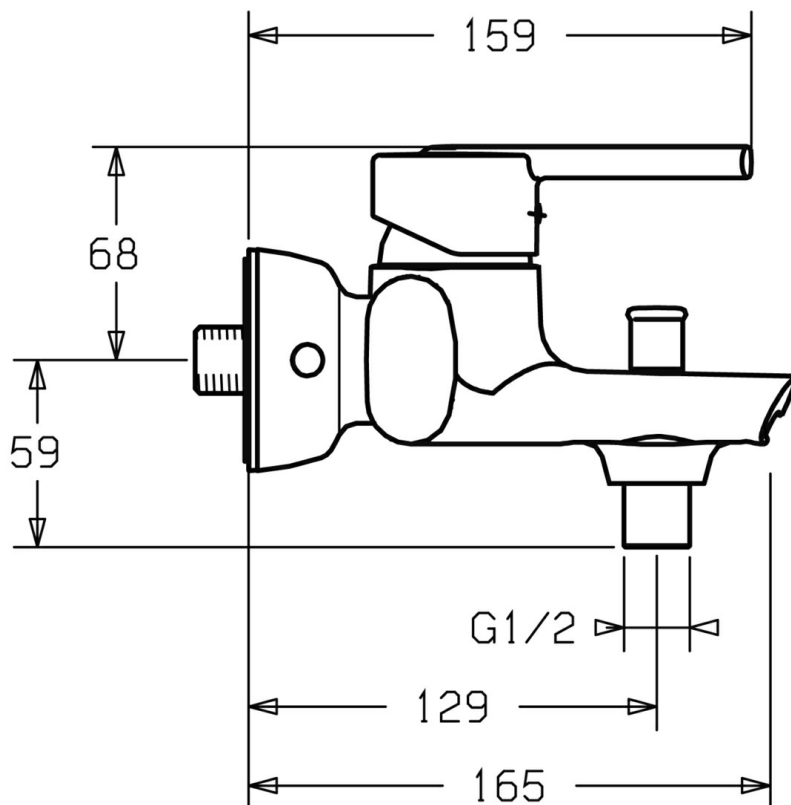

EAN: 4015474140974
static.hansa.com/43792100

- Sprcha & vana
- Jednopáková
- Montáž na zeď
- Chrom
- CASCADE® aerátor
- Jedna ovládací páka / rukojeť, Páka se symboly teplé a studené vody
- Zpětný ventil (-y)
- zabezpečeno proti zpětnému toku při použití v domácnosti (podle DIN EN 1717)

Technické údaje

Technické vlastnosti

Zdroj teplé vody	max. +80°C
Pracovní tlak	0.5-10 bar
Zabezpečení proti zpětnému toku (ČSN EN 1717)	EB

Předpisy

Norma EN	EN 817
----------	---------------

Náhradní díly

SP43792100

	Název	Kód
1	Páka, L=138 Ukončeno	59913849
1	Páka Ukončeno	43880003
1	Páka Ukončeno	43890005
1	Páka Ukončeno	59913774
1.1	Šroub, M5x8, SW2.5	59904755
1.2	Kluzné pouzdro (osazené)	59904778
1.3	Záslepka Šedá	59912112
2	Krytka Ukončeno	59912797
3	Šroub, M4x1, SW34 Ukončeno	59912798
4	Kartuše, 4.0 Classic	59912791
4.1	Temperature adjustment limiter Ukončeno	59912799
5.2	Šroub, M8x8	59906104
6.1	Kryt příruby Ukončeno	59912800
6.2	Plug Ukončeno	59911480
6.3	Adaptér Ukončeno	59911486
6.4	O-kroužek, 25.07x2.62	59911479
6.5	Přistoupění, G1/2	59911491
6.6	Těsnění, 52x63x5 Ukončeno	59911798
6.7	Těsnění, 52x63x5 Ukončeno	59911798
6.8	O-kroužek, d 32x2	59912803
7.2	Aerator	59913082
8	Přepínač	59912706
8.1	Krytka přepínače	59912801
N.I.	Klíč, SW30/34	59912108