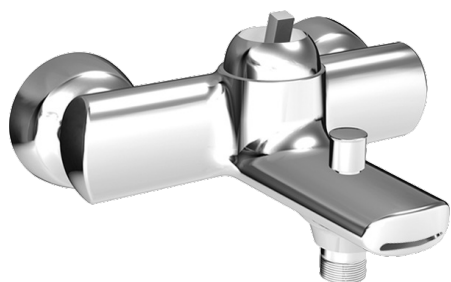

EAN: 4015474140974
static.hansa.com/43792100

- Sprcha & vana
- Jednopáková
- Montáž na zeď
- Chrom
- CASCADE® aerátor
- Jedna ovládací páka / rukojeť, Páka se symboly teplé a studené vody
- Zpětný ventil (-y)
- zabezpečeno proti zpětnému toku při použití v domácnosti (podle DIN EN 1717)

Technické údaje

Technické vlastnosti

Zdroj teplé vody	max. +80°C
Pracovní tlak	0.5-10 bar
Zabezpečení proti zpětnému toku (ČSN EN 1717)	EB

Předpisy

Norma EN	EN 817
----------	---------------

Náhradní díly

SP43792100

	Název	Kód
1	Páka, L=138 Ukončeno	59913849
1	Páka Ukončeno	43880003
1	Páka Ukončeno	43890005
1	Páka Ukončeno	59913774
1.1	Šroub, M5x8, SW2.5	59904755
1.2	Kluzné pouzdro (osazené)	59904778
1.3	Záslepka Šedá	59912112
2	Krytka Ukončeno	59912797
3	Šroub, M4x1, SW34 Ukončeno	59912798
4	Kartuše, 4.0 Classic	59912791
4.1	Temperature adjustment limiter Ukončeno	59912799
5.2	Šroub, M8x8	59906104
6.1	Kryt příruby Ukončeno	59912800
6.2	Plug Ukončeno	59911480
6.3	Adaptér Ukončeno	59911486
6.4	O-kroužek, 25.07x2.62	59911479
6.5	Přistoupění, G1/2	59911491
6.6	Těsnění, 52x63x5 Ukončeno	59911798
6.7	Těsnění, 52x63x5 Ukončeno	59911798
6.8	O-kroužek, d 32x2	59912803
7.2	Aerator	59913082
8	Přepínač	59912706
8.1	Krytka přepínače	59912801
N.I.	Klíč, SW30/34	59912108