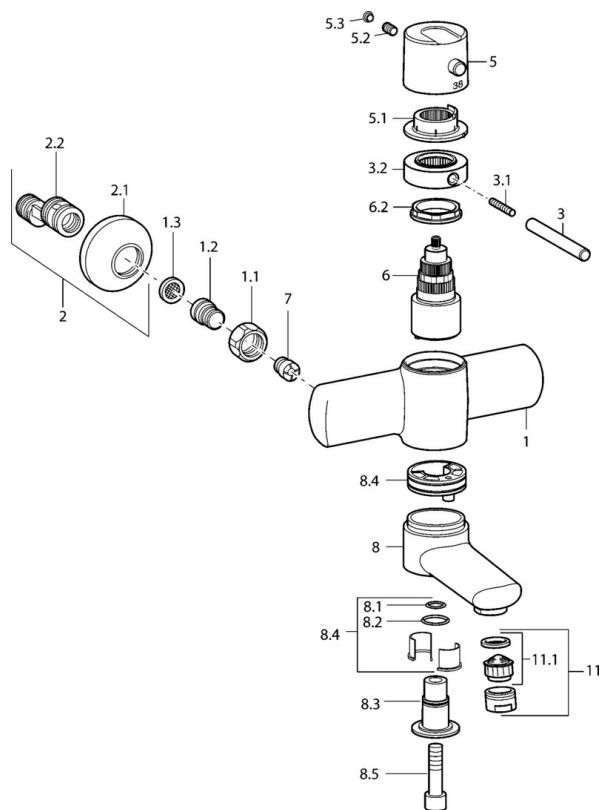

EAN: 4015474108035
static.hansa.com/43772201

- Kuchyňa
- Termostatická
- Nástenná montáž
- Chróm
- Rukoväť regulátora teploty vody, Rukoväť regulátora prietoku vody
- Termostatická kartuša pre ovládanie teploty, Filter, filtre na nečistoty, Spätný ventil (-y)

Technické údaje

Technické vlastnosti

Dodávka teplej vody	max. +80°C
Pracovný tlak	1-10 bar
Spätná klapka (STN EN 1717)	EB
Materiál	Mosadz

Predpisy

Norma EN	EN 1111
----------	----------------

Náhradné diely

SP43702201

Název	Kód
1.1 Pripojovacie matice, G3/4, AF30	59902230
1.2 Vsuvka	59911075
1.3 Tesnenie s filtrom, G3/4	59911076
2 Etážky s guľovým ventilom a ružicou, G1/2xG3/4	59902034
2.1 Kryt príruby	59904796
3 Ovládacia rukoväť, 80 mm	59912128
3.1 Skrutka, M6x20	59911228
3.2 Lock ring Ukončené	59912811
5 Ovládacia rukoväť Ukončené	59912810
5.1 Tesniaci krúžok Ukončené	59912809
5.2 Skrutka, M6x9.5	59901609
5.3 Vymedzovacia vložka	59911840
6 Termoelement/Kartuš, 4.0 Ukončené	5990450101
6.2 Očné skrutka, M42x1, SW38 Ukončené	59912812
7 Spätný ventil	59905714
8 Výtokové rameno, L=85 Ukončené	59912820
8 Výtokové rameno, L=225 Ukončené	59912822
8.1 O-krúžok, d 14x2 Ukončené	59904823
8.2 O-krúžok, 20x2	59912435
8.3 Držiak Ukončené	59912819
8.4 Sada na údržbu Ukončené	59912818
8.5 Skrutka, M12x35 Ukončené	59912817
11 Aerátor, M24x1 STD HC A	59902366
11.1 Aerátor, M22/24 A	59902081
N.I. Kľúč, SW38/41	59912780