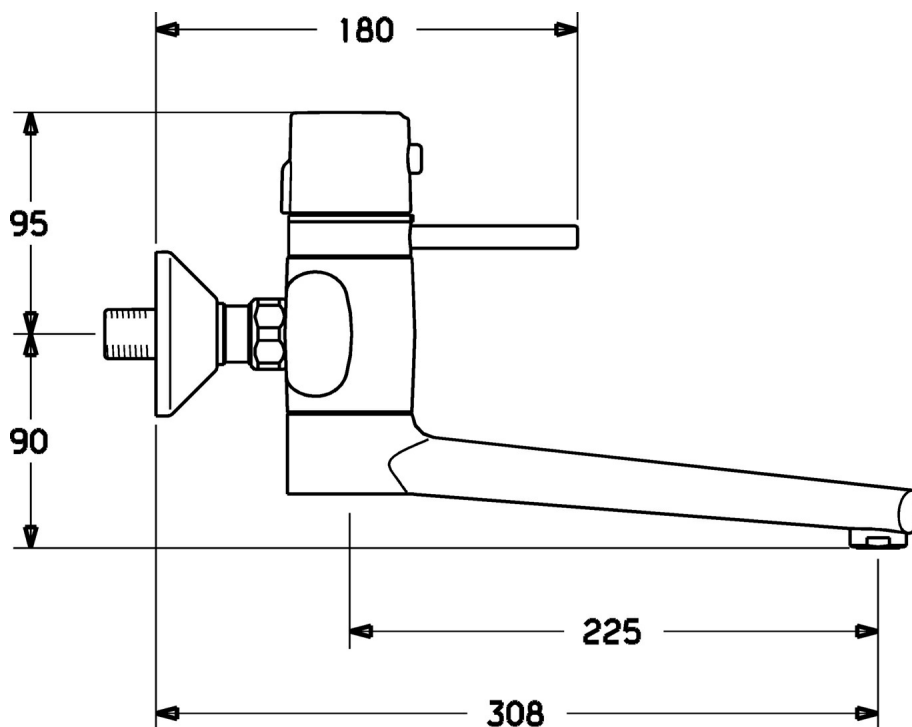

EAN: 4015474108035
static.hansa.com/43772201

- Kuchyňa
- Termostatická
- Nástenná montáž
- Chróm
- Rukoväť regulátora teploty vody, Rukoväť regulátora prietoku vody
- Termostatická kartuša pre ovládanie teploty, Filter, filtre na nečistoty, Spätný ventil (-y)

Technické údaje

Technické vlastnosti

Dodávka teplej vody	max. +80°C
Pracovný tlak	1-10 bar
Spätná klapka (STN EN 1717)	EB
Materiál	Mosadz

Predpisy

Norma EN	EN 1111
----------	----------------

Náhradné diely

SP43702201

Název	Kód
1.1 Pripojovacie matice, G3/4, AF30	59902230
1.2 Vsuvka	59911075
1.3 Tesnenie s filtrom, G3/4	59911076
2 Etážky s guľovým ventilom a ružicou, G1/2xG3/4	59902034
2.1 Kryt príruby	59904796
3 Ovládacia rukoväť, 80 mm	59912128
3.1 Skrutka, M6x20	59911228
3.2 Lock ring Ukončené	59912811
5 Ovládacia rukoväť Ukončené	59912810
5.1 Tesniaci krúžok Ukončené	59912809
5.2 Skrutka, M6x9.5	59901609
5.3 Vymedzovacia vložka	59911840
6 Termoelement/Kartuš, 4.0 Ukončené	5990450101
6.2 Očné skrutka, M42x1, SW38 Ukončené	59912812
7 Spätný ventil	59905714
8 Výtokové rameno, L=85 Ukončené	59912820
8 Výtokové rameno, L=225 Ukončené	59912822
8.1 O-krúžok, d 14x2 Ukončené	59904823
8.2 O-krúžok, 20x2	59912435
8.3 Držiak Ukončené	59912819
8.4 Sada na údržbu Ukončené	59912818
8.5 Skrutka, M12x35 Ukončené	59912817
11 Aerátor, M24x1 STD HC A	59902366
11.1 Aerátor, M22/24 A	59902081
N.I. Kľúč, SW38/41	59912780