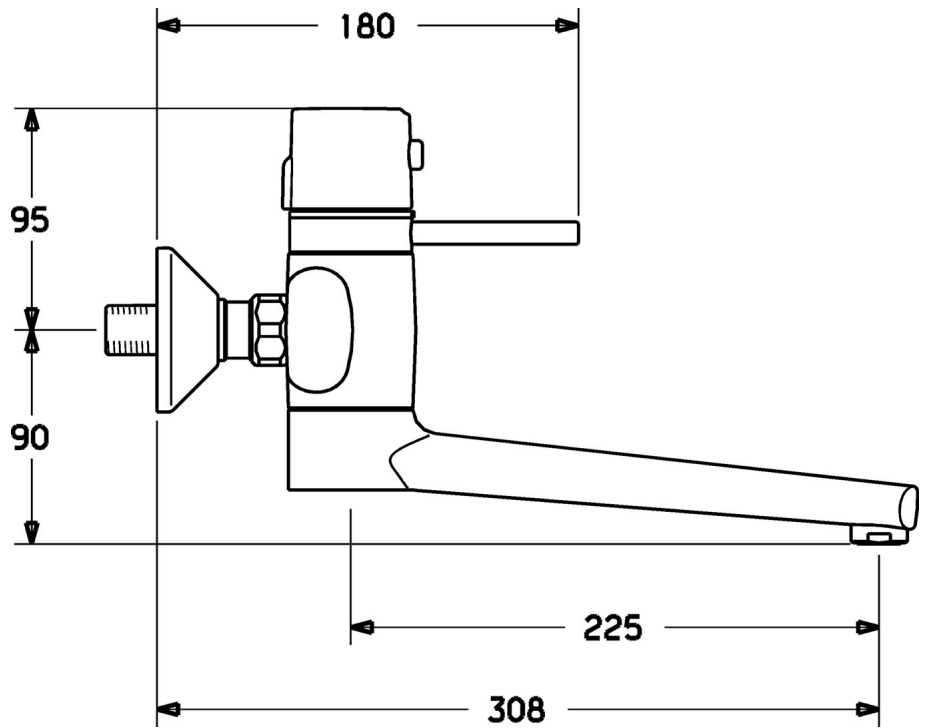

EAN: 4015474108035  
[static.hansa.com/43772201](https://static.hansa.com/43772201)

- Keuken
- Thermostatisch
- Wandmontage
- Chroom
- Temperatuurgreep, Debietgreep
- Thermostatische temperatuurregeling, Vuilfilter(s), Terugslagklep

## Technische gegevens

### Technische eigenschappen

Warmwatertoevoer	<b>max. +80°C</b>
Werkdruk	<b>1-10 bar</b>
Terugstroom beveiliging (EN1717)	<b>EB</b>
Materiaal	<b>brass</b>