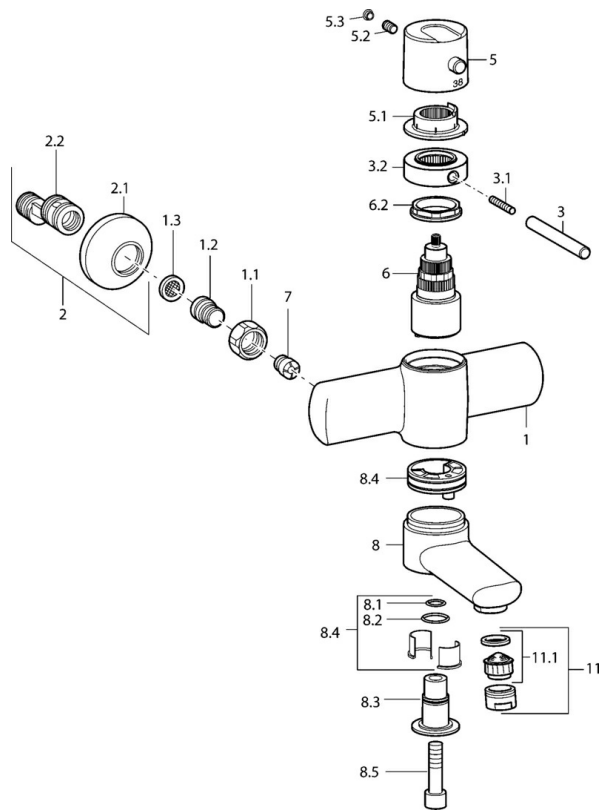

EAN: 4015474108035  
[static.hansa.com/43772201](https://static.hansa.com/43772201)

- Keuken
- Thermostatisch
- Wandmontage
- Chroom
- Temperatuurgreep, Debietgreep
- Thermostatische temperatuurregeling, Vuilfilter(s), Terugslagklep

## Technische gegevens

### Technische eigenschappen

Warmwatertoevoer	<b>max. +80°C</b>
Werkdruk	<b>1-10 bar</b>
Terugstroom beveiliging (EN1717)	<b>EB</b>
Materiaal	<b>brass</b>

### SP43702201

	Naam	Code
1.1	Aansluiting moer, G3/4, AF30	59902230
1.2	Nippel	59911075
1.3	Filter dichting, G3/4	59911076
2	Afsluitb. Eccent. Koppel.+rosace., G1/2xG3/4 Chrom	59902034
2.1	Afdekplaat Chrom	59904796
3	Hendel, 80 mm Chrom	59912128
3.1	Schroef, M6x20	59911228
3.2	Lock ring Chrom Stopgezet	59912811
5	Hendel Chrom Stopgezet	59912810
5.1	Borgring Chrom Stopgezet	59912809
5.2	Schroef, M6x9.5	59901609
5.3	Binnendeel temperatuurhendel Chrom	59911840
6	Thermostaat/binnenwerk, 4.0 Stopgezet	5990450101
6.2	Schroef, M4x21, SW38 Stopgezet	59912812
7	Terugslagklep	59905714
8	Uitloop, L=85 Chrom Stopgezet	59912820
8	Uitloop, L=225 Chrom Stopgezet	59912822
8.1	O-ring, d 14x2 Stopgezet	59904823
8.2	O-ring, 20x2	59912435
8.3	Houder Chrom Stopgezet	59912819
8.4	Onderhoud set Stopgezet	59912818
8.5	Schroef, M12x35 Stopgezet	59912817
11	Mousseur, M24x1 STD HC A Chrom	59902366
11.1	Mousseur, M22/24 A	59902081
N.I.	Sleutel, SW38/41	59912780