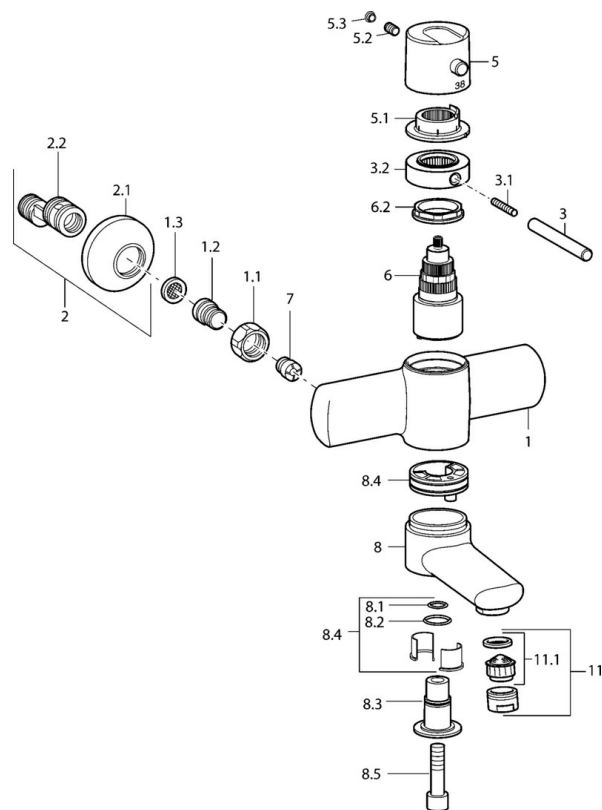

EAN: 4015474108035  
[static.hansa.com/43772201](http://static.hansa.com/43772201)

- Kuchyně
- Termostatická
- Montáž na zeď
- Chrom
- Rukojeť regulátoru teploty, Rukojeť regulátoru průtoku
- Termostatická kartuše pro ovládání teploty, Filtr(y) na nečistoty, Zpětný ventil (-y)

### Technické vlastnosti

Zdroj teplé vody	<b>max. +80°C</b>
Pracovní tlak	<b>1-10 bar</b>
Zabezpečení proti zpětnému toku (ČSN EN 1717)	<b>EB</b>
Materiál	<b>Mosaz</b>

### SP43702201

	Název	Kód
1.1	Připojovací matice, G3/4, AF30	59902230
1.2	Šroubení	59911075
1.3	Těsnění s filtrem, G3/4	59911076
2	Etážky s kulovým ventilem a růžicí, G1/2xG3/4	59902034
2.1	Kryt příruby	59904796
3	Páka, 80 mm	59912128
3.1	Šroub, M6x20	59911228
3.2	Lock ring Ukončeno	59912811
5	Páka Ukončeno	59912810
5.1	Těsnící kroužek Ukončeno	59912809
5.2	Šroub, M6x9.5	59901609
5.3	Vymezovací vložka	59911840
6	Termoelement/Kartuše, 4.0 Ukončeno	5990450101
6.2	Oční šroub, M42x1, SW38 Ukončeno	59912812
7	Zpětný ventil	59905714
8	Výtokové rameno, L=85 Ukončeno	59912820
8	Výtokové rameno, L=225 Ukončeno	59912822
8.1	O-kroužek, d 14x2 Ukončeno	59904823
8.2	O-kroužek, 20x2	59912435
8.3	Držák Ukončeno	59912819
8.4	Sada na údržbu Ukončeno	59912818
8.5	Šroub, M12x35 Ukončeno	59912817
11	Aerator, M24x1 STD HC A	59902366
11.1	Aerator, M22/24 A	59902081
N.I.	Klíč, SW38/41	59912780