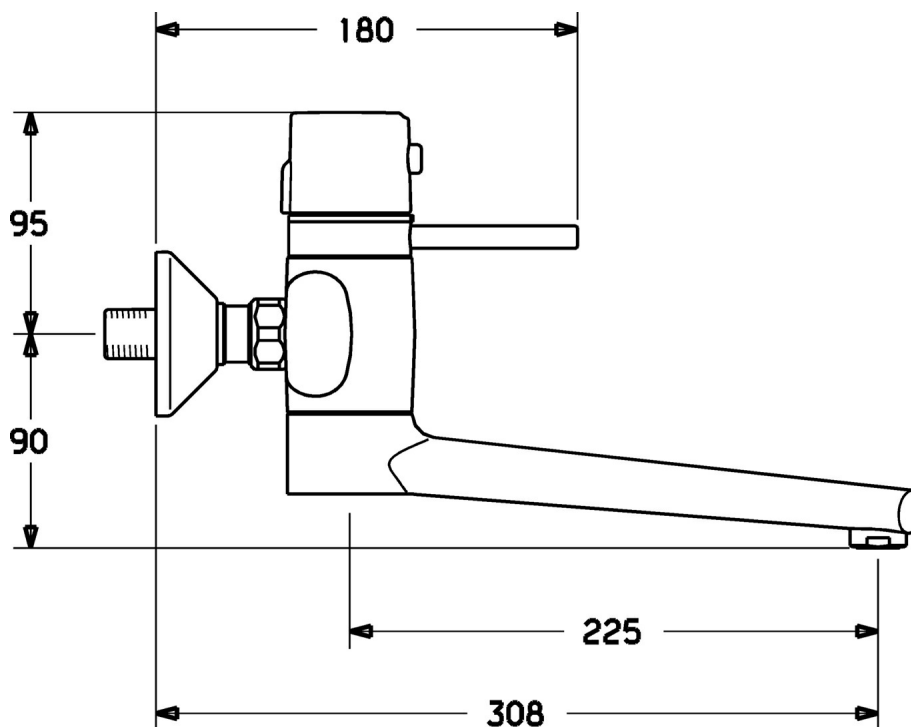

EAN: 4015474108035  
[static.hansa.com/43772201](http://static.hansa.com/43772201)

- Kuchyně
- Termostatická
- Montáž na zeď
- Chrom
- Rukojeť regulátoru teploty, Rukojeť regulátoru průtoku
- Termostatická kartuše pro ovládání teploty, Filtr(y) na nečistoty, Zpětný ventil (-y)

### Technické vlastnosti

Zdroj teplé vody	<b>max. +80°C</b>
Pracovní tlak	<b>1-10 bar</b>
Zabezpečení proti zpětnému toku (ČSN EN 1717)	<b>EB</b>
Materiál	<b>Mosaz</b>