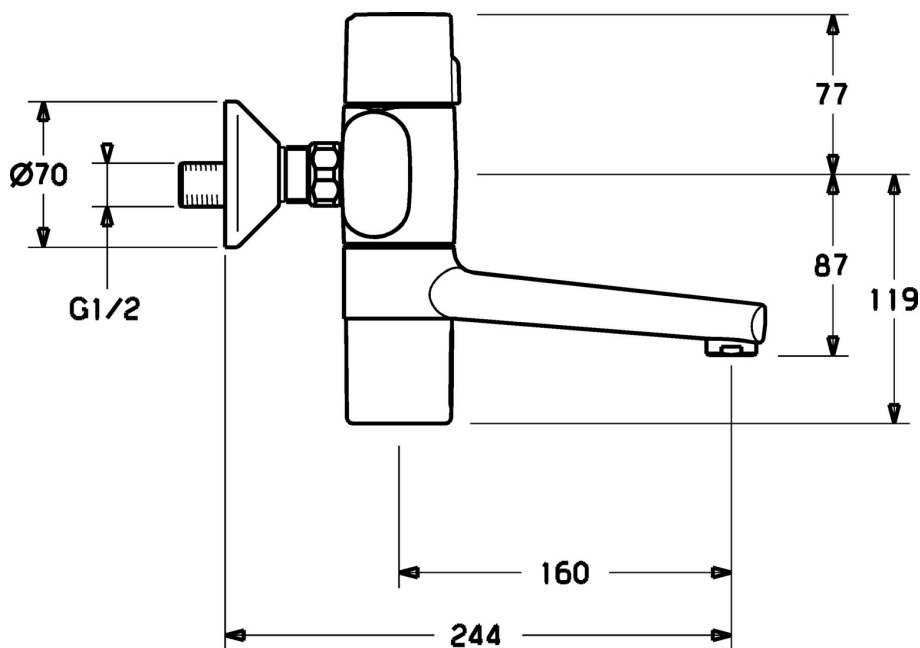

EAN: 4015474110700
static.hansa.com/43762200

- Gezondheid en verzorging
- Thermostatisch, Elektronisch
- Wandmontage
- Chroom
- Temperatuurgreep, Debietgreep
- Thermostatische temperatuurregeling, Vuilfilter(s), Terugslagklep

Technische gegevens

Technische eigenschappen

Warmwatertoevoer	max. +70°C
Werkdruk	0.5-10 bar
Aansluitmaat	G1/2
Terugstroom beveiliging (EN1717)	EB
Materiaal	brass

Voorschriften

EN-norm	EN 1111, EN 15091
Beschermingsklasse	IP 55

Reserveonderdelen

SP43722200

	Naam	Code
1	Hendel Chroom Stopgezet	59912917
1.1	Schroef, M6x5, SW3	59912916
1.2	Binnendeel temperatuurhendel Chroom	59911840
3	Schroef, M42x1, SW41 Chroom Stopgezet	59912918
4	Magneetventiel Stopgezet	5991224001
4.1	Temp.ring Stopgezet	59912920
4.2	Intermediate floor Stopgezet	59912921
8	Uitloop, L=85 Chroom Stopgezet	59912820
8.1	O-ring, d 14x2 Stopgezet	59904823
8.2	O-ring, 20x2	59912435
8.3	Houder Stopgezet	59912919
8.4	Onderhoud set Stopgezet	59912818
8.5	Schroef, M12x35 Stopgezet	59912817
11	Mousseur, M24x1 Z Chroom	59906826
11.1	Mousseur, M22/24, Z	59906830
12	Aansluiting moer, G3/4, AF30	59902230
12.1	Nippel	59911075
12.2	Filter dichting, G3/4	59911076
12.3	Terugslagklep	59905714
13	Fotocel Chroom Stopgezet	59912774
13.1	Lithium batterij, DL223A /CR-P2	59912443
14	Afsluitb. Eccent. Koppel.+rosace., G1/2xG3/4 Chroom	59902034
14.1	Afdekplaat Chroom	59904796
N.I.	Sleutel, SW38/41	59912780