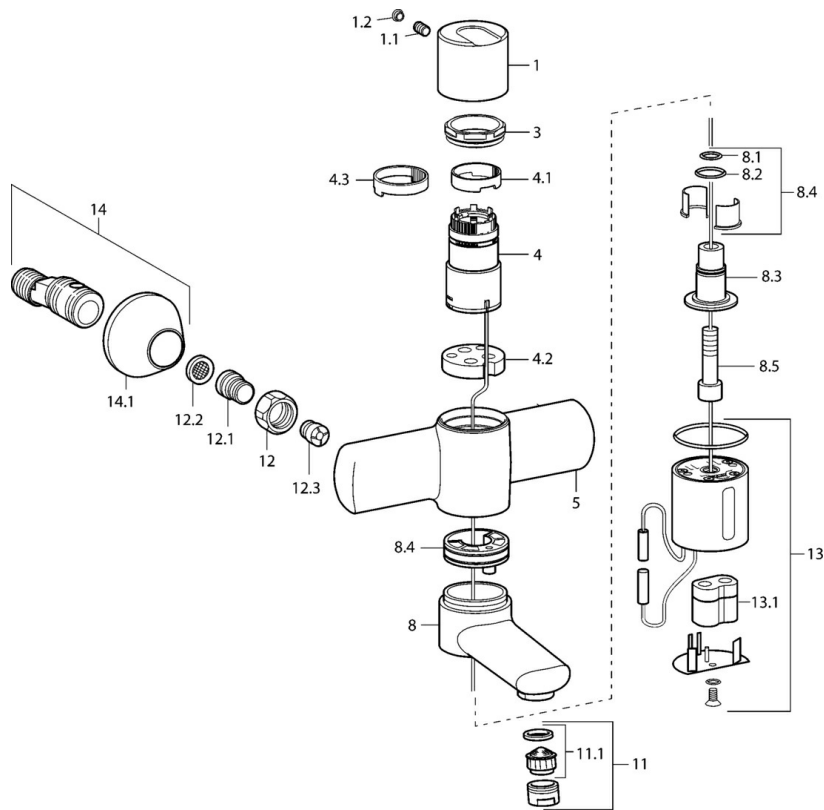

EAN: 4015474110700
static.hansa.com/43762200

- Gezondheid en verzorging
- Thermostatisch, Elektronisch
- Wandmontage
- Chroom
- Temperatuurgreep, Debietgreep
- Thermostatische temperatuurregeling, Vuilfilter(s), Terugslagklep

Technische gegevens

Technische eigenschappen

Warmwatertoevoer	max. +70°C
Werkdruk	0.5-10 bar
Aansluitmaat	G1/2
Terugstroom beveiliging (EN1717)	EB
Materiaal	brass

Voorschriften

EN-norm	EN 1111, EN 15091
Beschermingsklasse	IP 55

Reserveonderdelen

SP43722200

	Naam	Code
1	Hendel Chroom Stopgezet	59912917
1.1	Schroef, M6x5, SW3	59912916
1.2	Binnendeel temperatuurhendel Chroom	59911840
3	Schroef, M42x1, SW41 Chroom Stopgezet	59912918
4	Magneetventiel Stopgezet	5991224001
4.1	Temp.ring Stopgezet	59912920
4.2	Intermediate floor Stopgezet	59912921
8	Uitloop, L=85 Chroom Stopgezet	59912820
8.1	O-ring, d 14x2 Stopgezet	59904823
8.2	O-ring, 20x2	59912435
8.3	Houder Stopgezet	59912919
8.4	Onderhoud set Stopgezet	59912818
8.5	Schroef, M12x35 Stopgezet	59912817
11	Mousseur, M24x1 Z Chroom	59906826
11.1	Mousseur, M22/24, Z	59906830
12	Aansluiting moer, G3/4, AF30	59902230
12.1	Nippel	59911075
12.2	Filter dichting, G3/4	59911076
12.3	Terugslagklep	59905714
13	Fotocel Chroom Stopgezet	59912774
13.1	Lithium batterij, DL223A /CR-P2	59912443
14	Afsluitb. Eccent. Koppel.+rosace., G1/2xG3/4 Chroom	59902034
14.1	Afdekplaat Chroom	59904796
N.I.	Sleutel, SW38/41	59912780