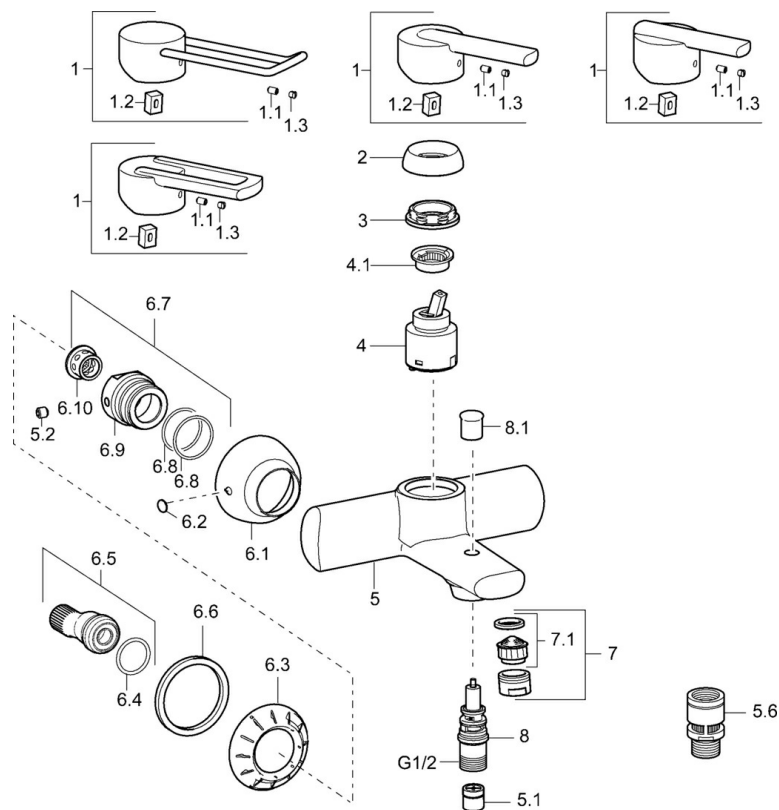

EAN: 4015474107120
static.hansa.com/43742130

- Sprcha a vaňa
- Jednopáková
- Nástenná montáž
- Chróm
- CASCADE® - aerátor
- Jedna ovládací páka / rukoväť, Páka so symbolom teplej a studenej vody
- Spätný ventil (-y)
- zabezpečené proti spätnému toku pri použití v domácnosti (podľa DIN EN 1717)

Technické údaje

Technické vlastnosti

Veľkosť DN (menovitý rozmer)	DN15
Dodávka teplej vody	max. +80°C
Pracovný tlak	0.5-10 bar
Spätná klapka (STN EN 1717)	EB

Predpisy

Norma EN	EN 817
----------	--------

Náhradné diely

SP43742100

Název	Kód
1 Ovládacia rukoväť, L=138 Ukončené	59913849
1 Ovládacia rukoväť Ukončené	43880003
1 Ovládacia rukoväť Ukončené	59913774
1 Ovládacia rukoväť Ukončené	43890005
1.1 Skrutka, M5x8, SW2.5	59904755
1.2 Klzné puzdro	59904778
1.3 Záslepka Sivá	59912112
2 Krytka Ukončené	59912797
3 Skrutka, M42x1, SW34 Ukončené	59912798
4 Kartuš, 4.0 Classic	59912791
4.1 Temperature adjustment limiter Ukončené	59912799
5.2 Skrutka, M8x8	59906104
5.6 Zavzdušňovací ventil, DN15	59911330
6.1 Kryt príruby Ukončené	59912800
6.2 Plug Ukončené	59911480
6.3 Adaptér Ukončené	59911486
6.4 O-kružok, 25.07x2.62	59911479
6.5 Pristúpenie, G1/2	59911491
6.6 Tesnenie, 52x63x5 Ukončené	59911798
6.7 Vsuvka, M16x1, SW10 Ukončené	59912802
6.8 O-kružok, d 32x2	59912803
7 Aerátor, M24x1 B	59905872
7.1 Aerátor, M22/M24	59905873
8 Prepínač	59912706
8.1 Krytka prepínača	59912801
N.I. Kľúč, SW30/34	59912108