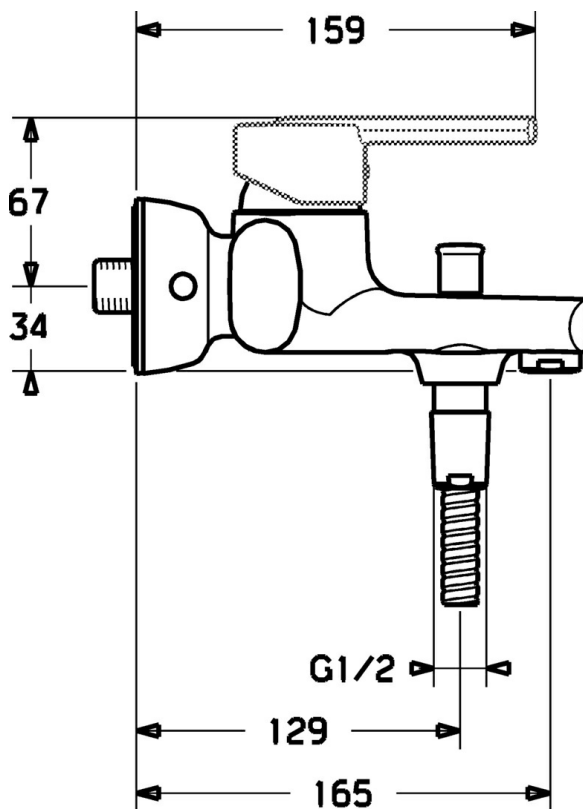

EAN: 4015474107120
static.hansa.com/43742130

- Sprcha a vaňa
- Jednopáková
- Nástenná montáž
- Chróm
- CASCADE® - aerátor
- Jedna ovládací páka / rukoväť, Páka so symbolom teplej a studenej vody
- Spätný ventil (-y)
- zabezpečené proti spätnému toku pri použití v domácnosti (podľa DIN EN 1717)

Technické údaje

Technické vlastnosti

Veľkosť DN (menovitý rozmer)	DN15
Dodávka teplej vody	max. +80°C
Pracovný tlak	0.5-10 bar
Spätná klapka (STN EN 1717)	EB

Predpisy

Norma EN	EN 817
----------	--------

Náhradné diely

SP43742100

Název	Kód
1 Ovládacia rukoväť, L=138 Ukončené	59913849
1 Ovládacia rukoväť Ukončené	43880003
1 Ovládacia rukoväť Ukončené	59913774
1 Ovládacia rukoväť Ukončené	43890005
1.1 Skrutka, M5x8, SW2.5	59904755
1.2 Klzné puzdro	59904778
1.3 Záslepka Sivá	59912112
2 Krytka Ukončené	59912797
3 Skrutka, M42x1, SW34 Ukončené	59912798
4 Kartuš, 4.0 Classic	59912791
4.1 Temperature adjustment limiter Ukončené	59912799
5.2 Skrutka, M8x8	59906104
5.6 Zavzdušňovací ventil, DN15	59911330
6.1 Kryt príruby Ukončené	59912800
6.2 Plug Ukončené	59911480
6.3 Adaptér Ukončené	59911486
6.4 O-kružok, 25.07x2.62	59911479
6.5 Pristúpenie, G1/2	59911491
6.6 Tesnenie, 52x63x5 Ukončené	59911798
6.7 Vsuvka, M16x1, SW10 Ukončené	59912802
6.8 O-kružok, d 32x2	59912803
7 Aerátor, M24x1 B	59905872
7.1 Aerátor, M22/M24	59905873
8 Prepínač	59912706
8.1 Krytka prepínača	59912801
N.I. Kľúč, SW30/34	59912108