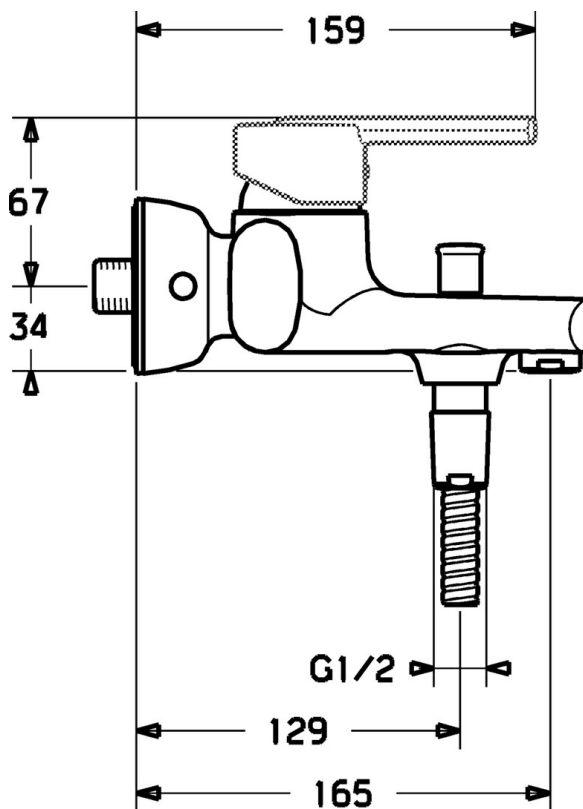

EAN: 4015474107120
static.hansa.com/43742130

- Bad en douche
- Eengreeps
- Wandmontage
- Chrom
- CASCADE® mousseur
- Eengreeps bediend, Hendel met warm-koud-aanduiding
- Terugslagklep
- Ingebouwde beveiliging tegen terugstromen Voor gebruik in huis (conform DIN EN 1717)

Technische gegevens

Technische eigenschappen

DN-maat	DN15
Warmwatertoevoer	max. +80°C
Werkdruk	0.5-10 bar
Terugstroom beveiliging (EN1717)	EB

Voorschriften

EN-norm	EN 817
---------	--------

Reserveonderdelen

SP43742100

	Naam	Code
1	Hendel, L=138 Chrom Stopgezet	59913849
1	Hendel Chrom Stopgezet	43880003
1	Hendel Chrom Stopgezet	59913774
1	Hendel Chrom Stopgezet	43890005
1.1	Schroef, M5x8, SW2.5	59904755
1.2	Joint klassiek uitloop	59904778
1.3	Sierdop Grijs	59912112
2	Kap Chrom Stopgezet	59912797
3	Schroef, M42x1, SW34 Stopgezet	59912798
4	Binnenwerk, 4.0 Classic	59912791
4.1	Temperature adjustment limiter Stopgezet	59912799
5.2	Schroef, M8x8	59906104
5.6	Vacuum beveiliging, DN15	59911330
6.1	Afdekplaat Chrom Stopgezet	59912800
6.2	Plug Chrom Stopgezet	59911480
6.3	Adapter Chrom Stopgezet	59911486
6.4	O-ring, 25.07x2.62	59911479
6.5	Toetreding, G1/2	59911491
6.6	Dichting, 52x63x5 Stopgezet	59911798
6.7	Nippel, M16x1, SW10 Stopgezet	59912802
6.8	O-ring, d 32x2	59912803
7	Mousseur, M24x1 B Chrom	59905872
7.1	Mousseur, M22/M24	59905873
8	Omsteller	59912706
8.1	Omstelknop Chrom	59912801
N.I.	Sleutel, SW30/34	59912108