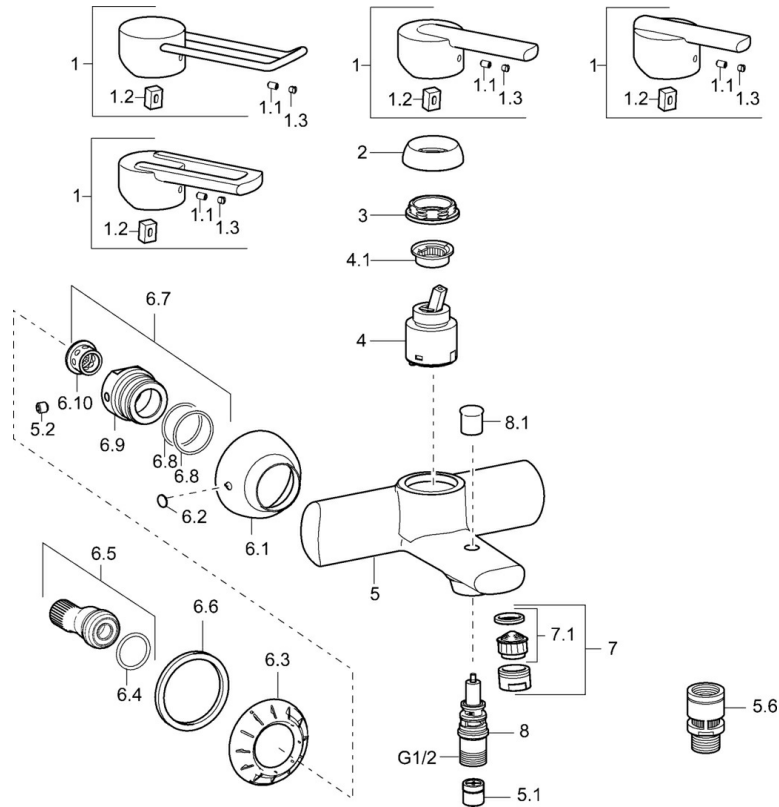

EAN: 4015474107120
static.hansa.com/43742130

- Bad en douche
- Eengreeps
- Wandmontage
- Chrom
- CASCADE® mousseur
- Eengreeps bediend, Hendel met warm-koud-aanduiding
- Terugslagklep
- Ingebouwde beveiliging tegen terugstromen Voor gebruik in huis (conform DIN EN 1717)

Technische gegevens

Technische eigenschappen

DN-maat	DN15
Warmwatertoevoer	max. +80°C
Werkdruk	0.5-10 bar
Terugstroom beveiliging (EN1717)	EB

Voorschriften

EN-norm	EN 817
---------	--------

Reserveonderdelen

SP43742100

	Naam	Code
1	Hendel, L=138 Chrom Stopgezet	59913849
1	Hendel Chrom Stopgezet	43880003
1	Hendel Chrom Stopgezet	59913774
1	Hendel Chrom Stopgezet	43890005
1.1	Schroef, M5x8, SW2.5	59904755
1.2	Joint klassiek uitloop	59904778
1.3	Sierdop Grijs	59912112
2	Kap Chrom Stopgezet	59912797
3	Schroef, M42x1, SW34 Stopgezet	59912798
4	Binnenwerk, 4.0 Classic	59912791
4.1	Temperature adjustment limiter Stopgezet	59912799
5.2	Schroef, M8x8	59906104
5.6	Vacuum beveiliging, DN15	59911330
6.1	Afdekplaat Chrom Stopgezet	59912800
6.2	Plug Chrom Stopgezet	59911480
6.3	Adapter Chrom Stopgezet	59911486
6.4	O-ring, 25.07x2.62	59911479
6.5	Toetreding, G1/2	59911491
6.6	Dichting, 52x63x5 Stopgezet	59911798
6.7	Nippel, M16x1, SW10 Stopgezet	59912802
6.8	O-ring, d 32x2	59912803
7	Mousseur, M24x1 B Chrom	59905872
7.1	Mousseur, M22/M24	59905873
8	Omsteller	59912706
8.1	Omstelknop Chrom	59912801
N.I.	Sleutel, SW30/34	59912108