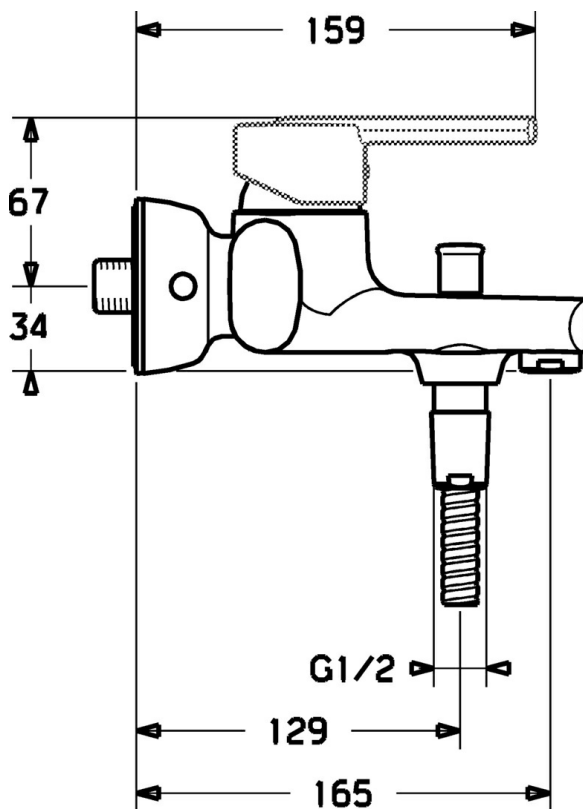

EAN: 4015474107120
static.hansa.com/43742130

- Sprcha & vana
- Jednopáková
- Montáž na zeď
- Chrom
- CASCADE® aerátor
- Jedna ovládací páka / rukojeť, Páka se symboly teplé a studené vody
- Zpětný ventil (-y)
- zabezpečeno proti zpětnému toku při použití v domácnosti (podle DIN EN 1717)

Technické údaje

Technické vlastnosti

Velikost DN (jmenovitý rozměr)	DN15
Zdroj teplé vody	max. +80°C
Pracovní tlak	0.5-10 bar
Zabezpečení proti zpětnému toku (ČSN EN 1717)	EB

Předpisy

Norma EN	EN 817
----------	---------------

Náhradní díly

SP43742100

	Název	Kód
1	Páka, L=138 Ukončeno	59913849
1	Páka Ukončeno	43880003
1	Páka Ukončeno	59913774
1	Páka Ukončeno	43890005
1.1	Šroub, M5x8, SW2.5	59904755
1.2	Kluzné pouzdro (osazené)	59904778
1.3	Záslepka Šedá	59912112
2	Krytka Ukončeno	59912797
3	Šroub, M42x1, SW34 Ukončeno	59912798
4	Kartuše, 4.0 Classic	59912791
4.1	Temperature adjustment limiter Ukončeno	59912799
5.2	Šroub, M8x8	59906104
5.6	Přísávací ventil, DN15	59911330
6.1	Kryt příruby Ukončeno	59912800
6.2	Plug Ukončeno	59911480
6.3	Adaptér Ukončeno	59911486
6.4	O-kroužek, 25.07x2.62	59911479
6.5	Přistoupení, G1/2	59911491
6.6	Těsnění, 52x63x5 Ukončeno	59911798
6.7	Šroubení, M16x1, SW10 Ukončeno	59912802
6.8	O-kroužek, d 32x2	59912803
7	Aerator, M24x1 B	59905872
7.1	Aerator, M22/M24	59905873
8	Přepínač	59912706
8.1	Krytka přepínače	59912801
N.I.	Klíč, SW30/34	59912108