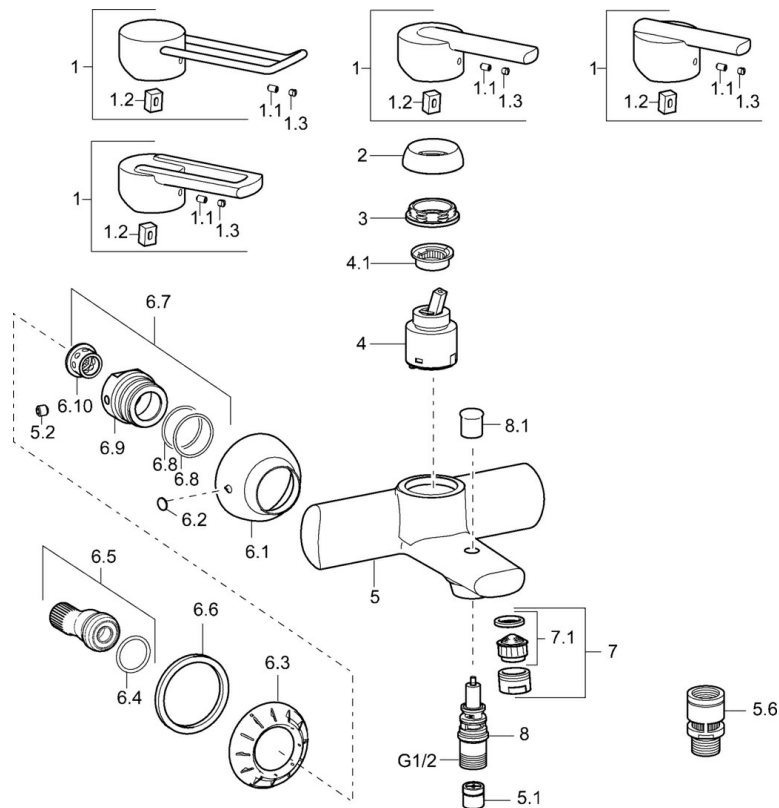

EAN: 4015474107120
static.hansa.com/43742130

- Sprcha & vana
- Jednopáková
- Montáž na zeď
- Chrom
- CASCADE® aerátor
- Jedna ovládací páka / rukojeť, Páka se symboly teplé a studené vody
- Zpětný ventil (-y)
- zabezpečeno proti zpětnému toku při použití v domácnosti (podle DIN EN 1717)

Technické údaje

Technické vlastnosti

Velikost DN (jmenovitý rozměr)	DN15
Zdroj teplé vody	max. +80°C
Pracovní tlak	0.5-10 bar
Zabezpečení proti zpětnému toku (ČSN EN 1717)	EB

Předpisy

Norma EN	EN 817
----------	---------------

Náhradní díly

SP43742100

	Název	Kód
1	Páka, L=138 Ukončeno	59913849
1	Páka Ukončeno	43880003
1	Páka Ukončeno	59913774
1	Páka Ukončeno	43890005
1.1	Šroub, M5x8, SW2.5	59904755
1.2	Kluzné pouzdro (osazené)	59904778
1.3	Záslepka Šedá	59912112
2	Krytka Ukončeno	59912797
3	Šroub, M42x1, SW34 Ukončeno	59912798
4	Kartuše, 4.0 Classic	59912791
4.1	Temperature adjustment limiter Ukončeno	59912799
5.2	Šroub, M8x8	59906104
5.6	Přísávací ventil, DN15	59911330
6.1	Kryt příruby Ukončeno	59912800
6.2	Plug Ukončeno	59911480
6.3	Adaptér Ukončeno	59911486
6.4	O-kroužek, 25.07x2.62	59911479
6.5	Přistoupení, G1/2	59911491
6.6	Těsnění, 52x63x5 Ukončeno	59911798
6.7	Šroubení, M16x1, SW10 Ukončeno	59912802
6.8	O-kroužek, d 32x2	59912803
7	Aerator, M24x1 B	59905872
7.1	Aerator, M22/M24	59905873
8	Přepínač	59912706
8.1	Krytka přepínače	59912801
N.I.	Klíč, SW30/34	59912108