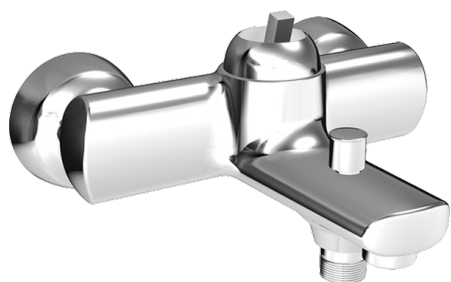

EAN: 4015474100602
static.hansa.com/43742100

- Sprcha & vana
- Jednopáková
- Montáž na zeď
- Chrom
- CASCADE® aerátor
- Jedna ovládací páka / rukojeť, Páka se symboly teplé a studené vody
- Zpětný ventil (-y)
- zabezpečeno proti zpětnému toku při použití v domácnosti (podle DIN EN 1717)

Technické údaje

Technické vlastnosti

Zdroj teplé vody	max. +80°C
Pracovní tlak	0.5-10 bar
Zabezpečení proti zpětnému toku (ČSN EN 1717)	EB

Předpisy

Norma EN	EN 817
----------	--------

Náhradní díly

SP43742100

	Název	Kód
1	Páka, L=138 Ukončeno	59913849
1	Páka Ukončeno	43880003
1	Páka Ukončeno	59913774
1	Páka Ukončeno	43890005
1.1	Šroub, M5x8, SW2.5	59904755
1.2	Kluzné pouzdro (osazené)	59904778
1.3	Záslepka Šedá	59912112
2	Krytka Ukončeno	59912797
3	Šroub, M4x1, SW34 Ukončeno	59912798
4	Kartuše, 4.0 Classic	59912791
4.1	Temperature adjustment limiter Ukončeno	59912799
5.2	Šroub, M8x8	59906104
5.6	Přísávací ventil, DN15	59911330
6.1	Kryt příruby Ukončeno	59912800
6.2	Plug Ukončeno	59911480
6.3	Adaptér Ukončeno	59911486
6.4	O-kroužek, 25.07x2.62	59911479
6.5	Přistoupení, G1/2	59911491
6.6	Těsnění, 52x63x5 Ukončeno	59911798
6.7	Šroubení, M16x1, SW10 Ukončeno	59912802
6.8	O-kroužek, d 32x2	59912803
7	Aerator, M24x1 B	59905872
7.1	Aerator, M22/M24	59905873
8	Přepínač	59912706
8.1	Krytka přepínače	59912801
N.I.	Klíč, SW30/34	59912108