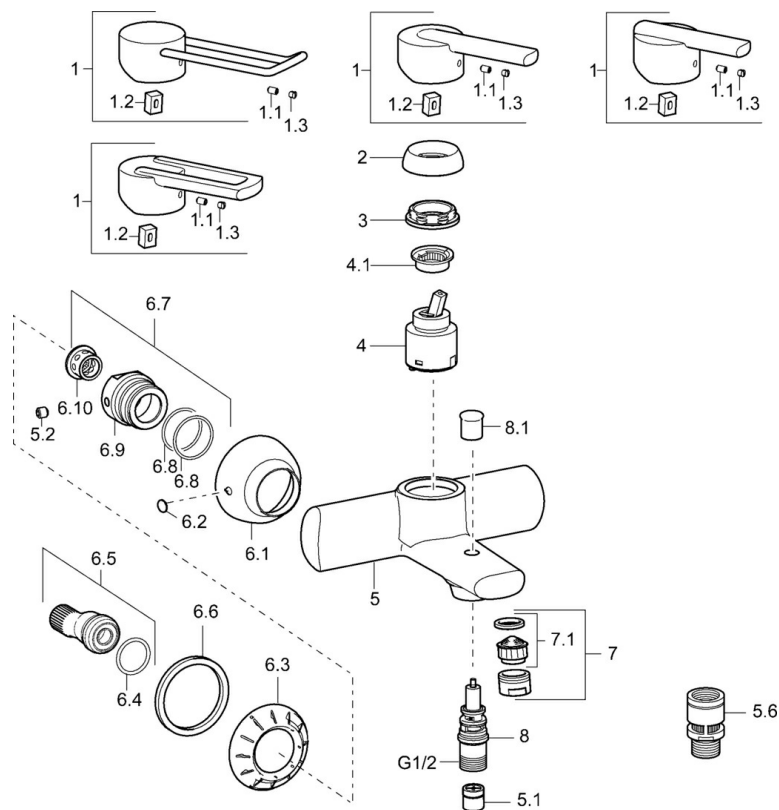

EAN: 4015474100602
static.hansa.com/43742100

- Sprcha & vana
- Jednopáková
- Montáž na zeď
- Chrom
- CASCADE® aerátor
- Jedna ovládací páka / rukojeť, Páka se symboly teplé a studené vody
- Zpětný ventil (-y)
- zabezpečeno proti zpětnému toku při použití v domácnosti (podle DIN EN 1717)

Technické údaje

Technické vlastnosti

Zdroj teplé vody	max. +80°C
Pracovní tlak	0.5-10 bar
Zabezpečení proti zpětnému toku (ČSN EN 1717)	EB

Předpisy

Norma EN	EN 817
----------	--------

Náhradní díly

SP43742100

	Název	Kód
1	Páka, L=138 Ukončeno	59913849
1	Páka Ukončeno	43880003
1	Páka Ukončeno	59913774
1	Páka Ukončeno	43890005
1.1	Šroub, M5x8, SW2.5	59904755
1.2	Kluzné pouzdro (osazené)	59904778
1.3	Záslepka Šedá	59912112
2	Krytka Ukončeno	59912797
3	Šroub, M4x1, SW34 Ukončeno	59912798
4	Kartuše, 4.0 Classic	59912791
4.1	Temperature adjustment limiter Ukončeno	59912799
5.2	Šroub, M8x8	59906104
5.6	Přísávací ventil, DN15	59911330
6.1	Kryt příruby Ukončeno	59912800
6.2	Plug Ukončeno	59911480
6.3	Adaptér Ukončeno	59911486
6.4	O-kroužek, 25.07x2.62	59911479
6.5	Přistoupení, G1/2	59911491
6.6	Těsnění, 52x63x5 Ukončeno	59911798
6.7	Šroubení, M16x1, SW10 Ukončeno	59912802
6.8	O-kroužek, d 32x2	59912803
7	Aerator, M24x1 B	59905872
7.1	Aerator, M22/M24	59905873
8	Přepínač	59912706
8.1	Krytka přepínače	59912801
N.I.	Klíč, SW30/34	59912108