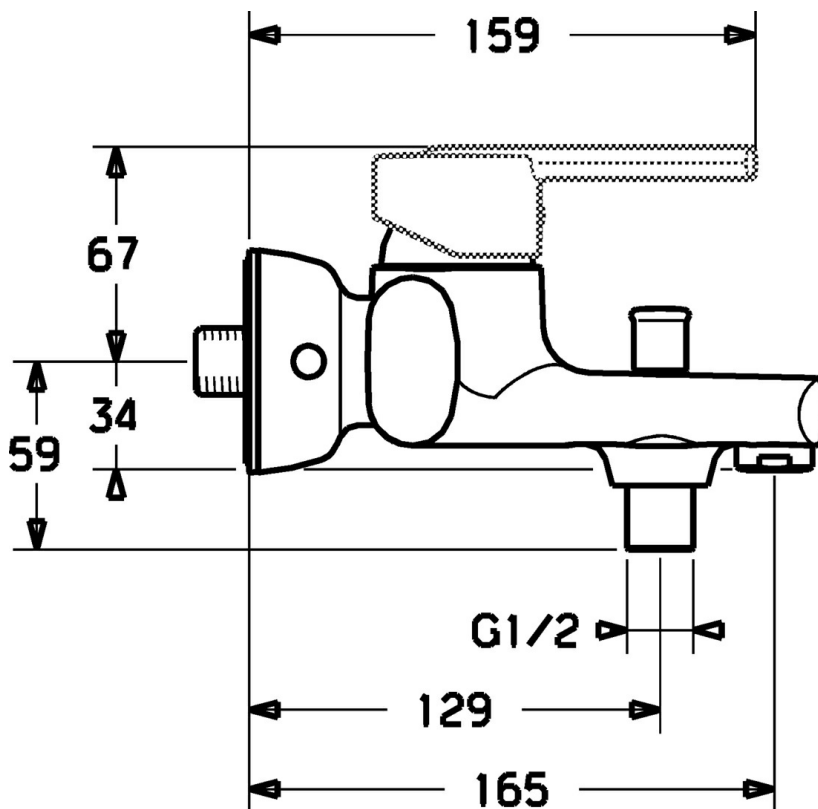

EAN: 4015474100602
static.hansa.com/43742100

- Sprcha & vana
- Jednopáková
- Montáž na zeď
- Chrom
- CASCADE® aerátor
- Jedna ovládací páka / rukojeť, Páka se symboly teplé a studené vody
- Zpětný ventil (-y)
- zabezpečeno proti zpětnému toku při použití v domácnosti (podle DIN EN 1717)

Technické údaje

Technické vlastnosti

Zdroj teplé vody	max. +80°C
Pracovní tlak	0.5-10 bar
Zabezpečení proti zpětnému toku (ČSN EN 1717)	EB

Předpisy

Norma EN	EN 817
----------	--------

Náhradní díly

SP43742100

	Název	Kód
1	Páka, L=138 Ukončeno	59913849
1	Páka Ukončeno	43880003
1	Páka Ukončeno	59913774
1	Páka Ukončeno	43890005
1.1	Šroub, M5x8, SW2.5	59904755
1.2	Kluzné pouzdro (osazené)	59904778
1.3	Záslepka Šedá	59912112
2	Krytka Ukončeno	59912797
3	Šroub, M4x1, SW34 Ukončeno	59912798
4	Kartuše, 4.0 Classic	59912791
4.1	Temperature adjustment limiter Ukončeno	59912799
5.2	Šroub, M8x8	59906104
5.6	Přísávací ventil, DN15	59911330
6.1	Kryt příruby Ukončeno	59912800
6.2	Plug Ukončeno	59911480
6.3	Adaptér Ukončeno	59911486
6.4	O-kroužek, 25.07x2.62	59911479
6.5	Přistoupení, G1/2	59911491
6.6	Těsnění, 52x63x5 Ukončeno	59911798
6.7	Šroubení, M16x1, SW10 Ukončeno	59912802
6.8	O-kroužek, d 32x2	59912803
7	Aerator, M24x1 B	59905872
7.1	Aerator, M22/M24	59905873
8	Přepínač	59912706
8.1	Krytka přepínače	59912801
N.I.	Klíč, SW30/34	59912108